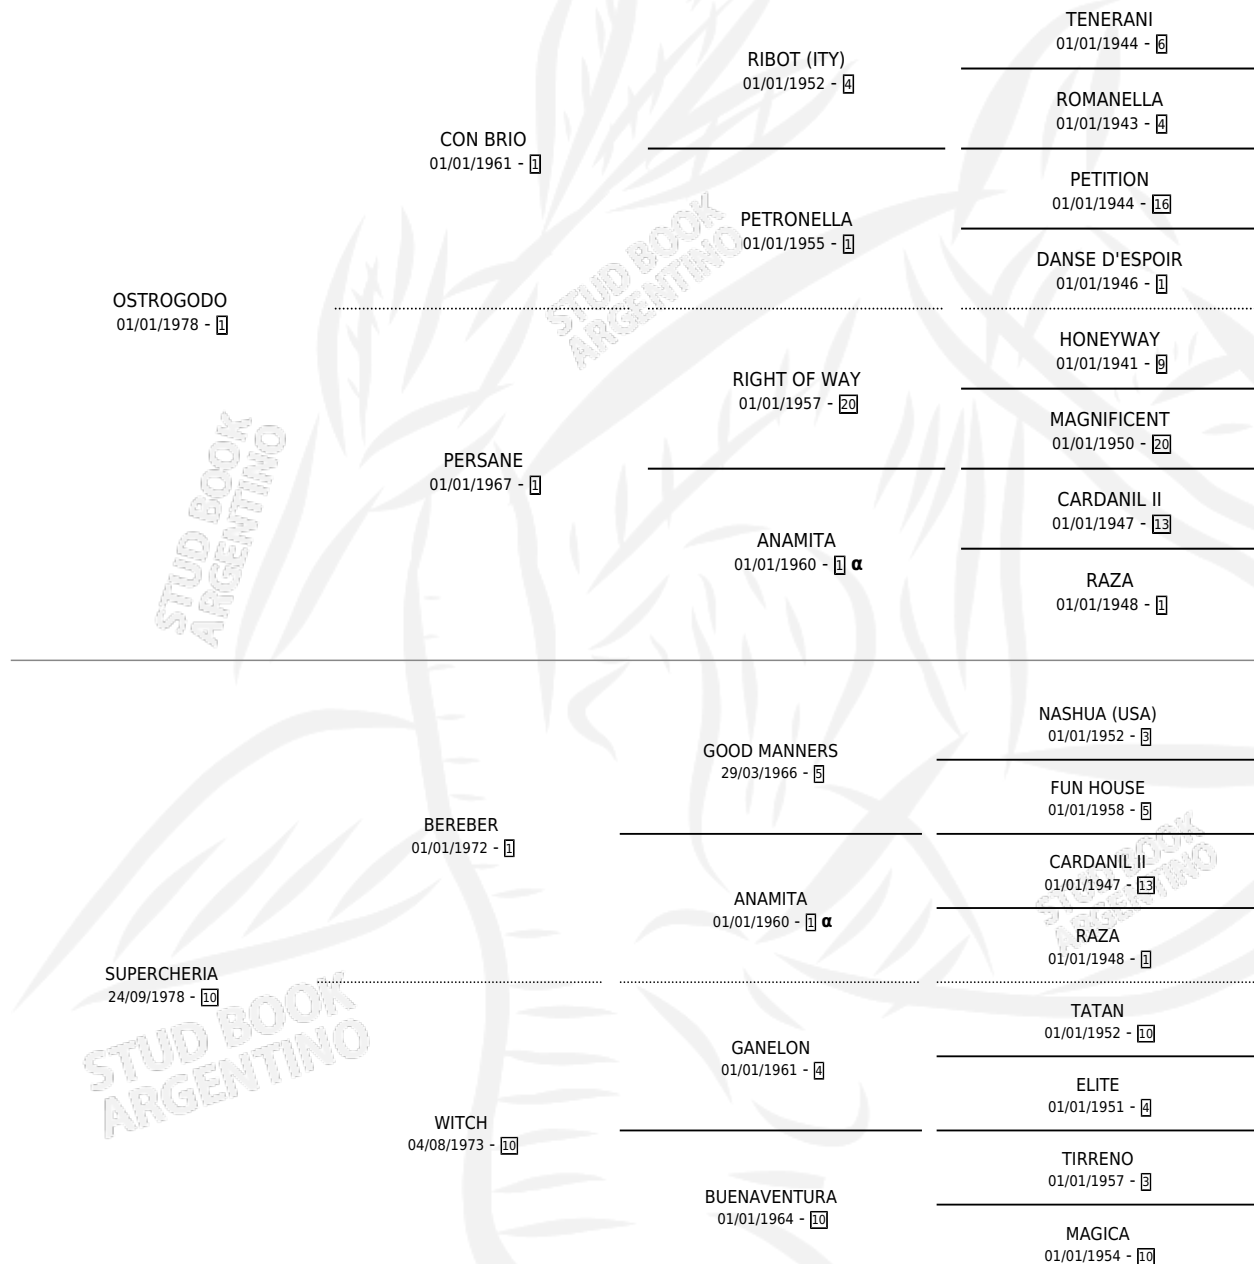

# SUPERGODO

por OSTROGODO y SUPERCHERIA por BEREBER

Argentina · Macho · Zaino · SP · 29/09/1985  
Familia 10-d · Volumen 32

## ESTADO

TIPIFICACIÓN SANGUÍNEA	X
TIPIFICACIÓN POR ADN	X
PASAPORTE	X
IDENTIFICACIÓN POR MICROCHIP	X
REPRODUCTOR	X

**Lugar de nacimiento:** Marito

**Criador:** Sin dato

## PEDIGREE

INBREEDING :  $\alpha$