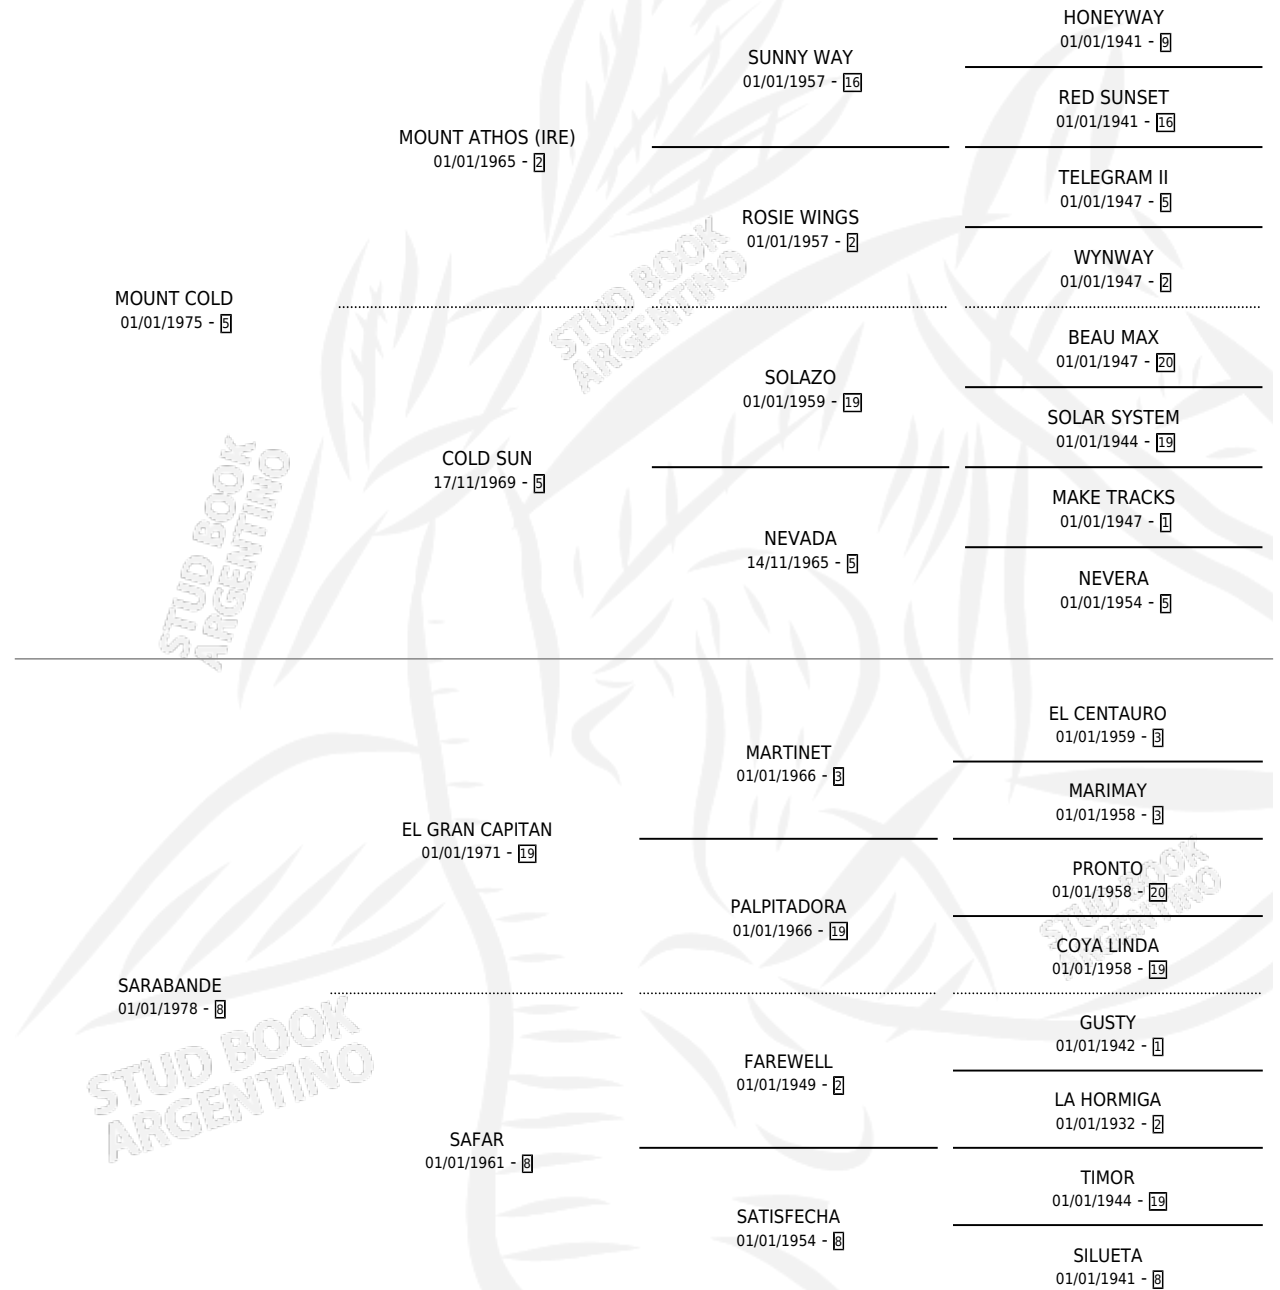

OSTRASARA

por MOUNT COLD y SARABANDE por EL GRAN CAPITAN

Argentina · Hembra · Zaino · SP · 21/09/1985
Familia 8-j · Volumen 32

ESTADO

TIPIFICACIÓN SANGUÍNEA	X
TIPIFICACIÓN POR ADN	X
PASAPORTE	X
IDENTIFICACIÓN POR MICROCHIP	X
REPRODUCTOR	✓

Lugar de nacimiento: Marito

Criador: Sin dato

PEDIGREE

S

mientos **0** / Efectividad **0.00%**

PADRILLO	PRODUCTO	CRIADOR	1ER SERVICIO	ÚLTIMO SERVICIO
OSTROGODO	∅		13/10/1989	15/10/1989

OSTRASARA

Datos oficiales del Stud Book Argentino