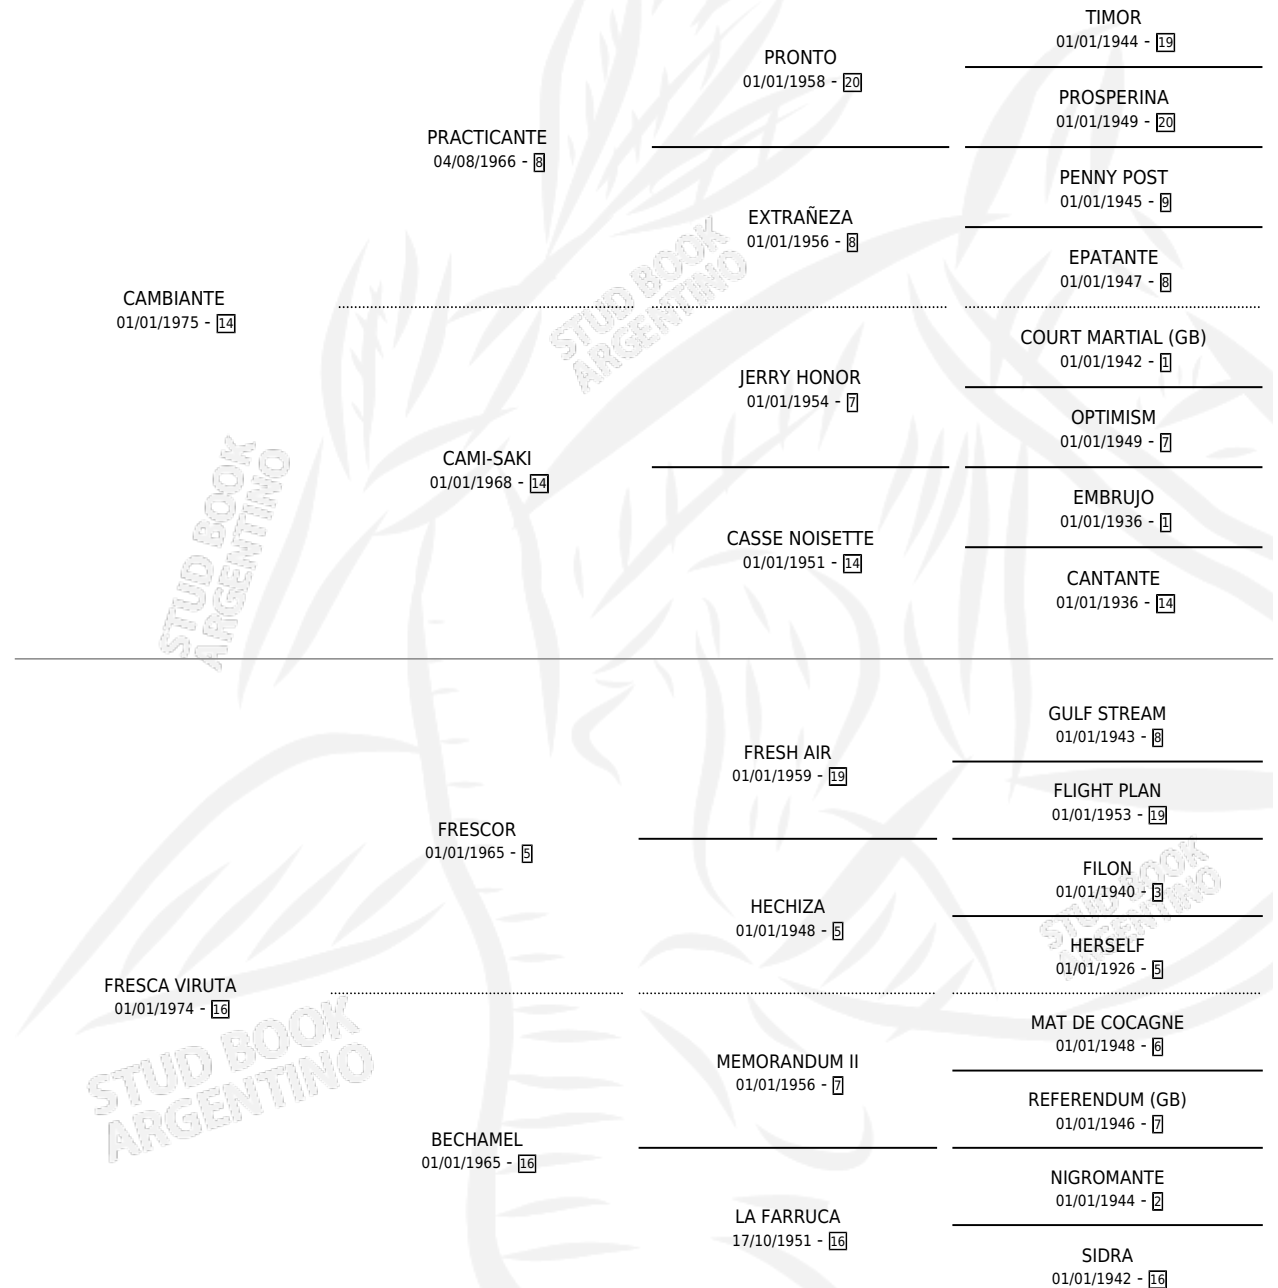

DESTINANTE

por CAMBIANTE y FRESCA VIRUTA por FRESCOR

Argentina · Macho · Zaino · SP · 25/09/1985
Familia 16 · Volumen 32

ESTADO

TIPIFICACIÓN SANGUÍNEA	X
TIPIFICACIÓN POR ADN	X
PASAPORTE	X
IDENTIFICACIÓN POR MICROCHIP	X
REPRODUCTOR	X

Lugar de nacimiento: Monte Grande

Criador: Sin dato

PEDIGREE

DESTINANTE

Datos oficiales del Stud Book Argentino

Documento generado el 08/05/2026

studbook.org.ar