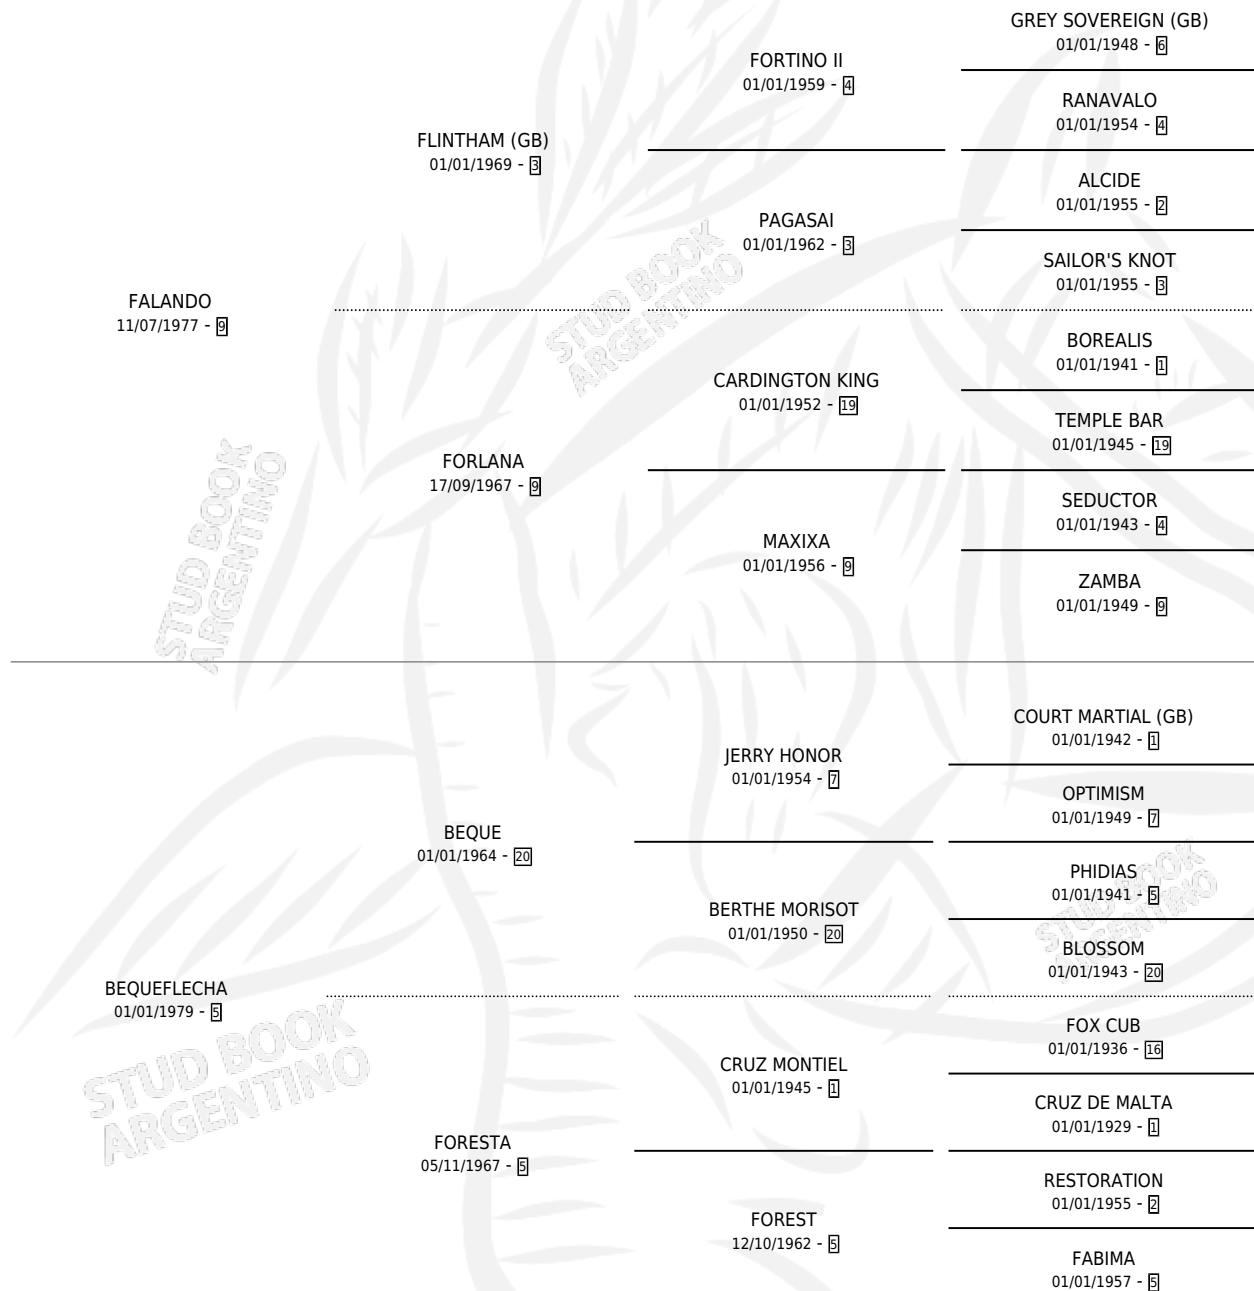

FIRST-FAL

por FALANDO y BEQUEFLECHA por BEQUE

Argentina · Macho · Alazan · SP · 21/09/1985
Familia 5-h · Volumen 32

ESTADO

TIPIFICACIÓN SANGUÍNEA	X
TIPIFICACIÓN POR ADN	X
PASAPORTE	X
IDENTIFICACIÓN POR MICROCHIP	X
REPRODUCTOR	X

Lugar de nacimiento: El Potrero

Criador: Sin dato

PEDIGREE

CAMPAÑA

Solo carreras oficiales de Argentina

POR EDAD

EDAD	CC	1°	2°	3°	4°	5°	NP	CLC	CLG	CLCG1	CLGG1	IMPORTE	GANANCIA / CC
3 AÑOS	1	0	0	0	0	0	1	0	0	0	0	\$0	\$0
4 AÑOS	1	0	0	0	0	0	1	0	0	0	0	\$0	\$0
TOTALES	2	0	0	0	0	0	2	0	0	0	0	\$0	\$0
%		0.0%	0.0%	0.0%	0.0%	0.0%	100%	0.0%	0.0%	0.0%	0.0%		