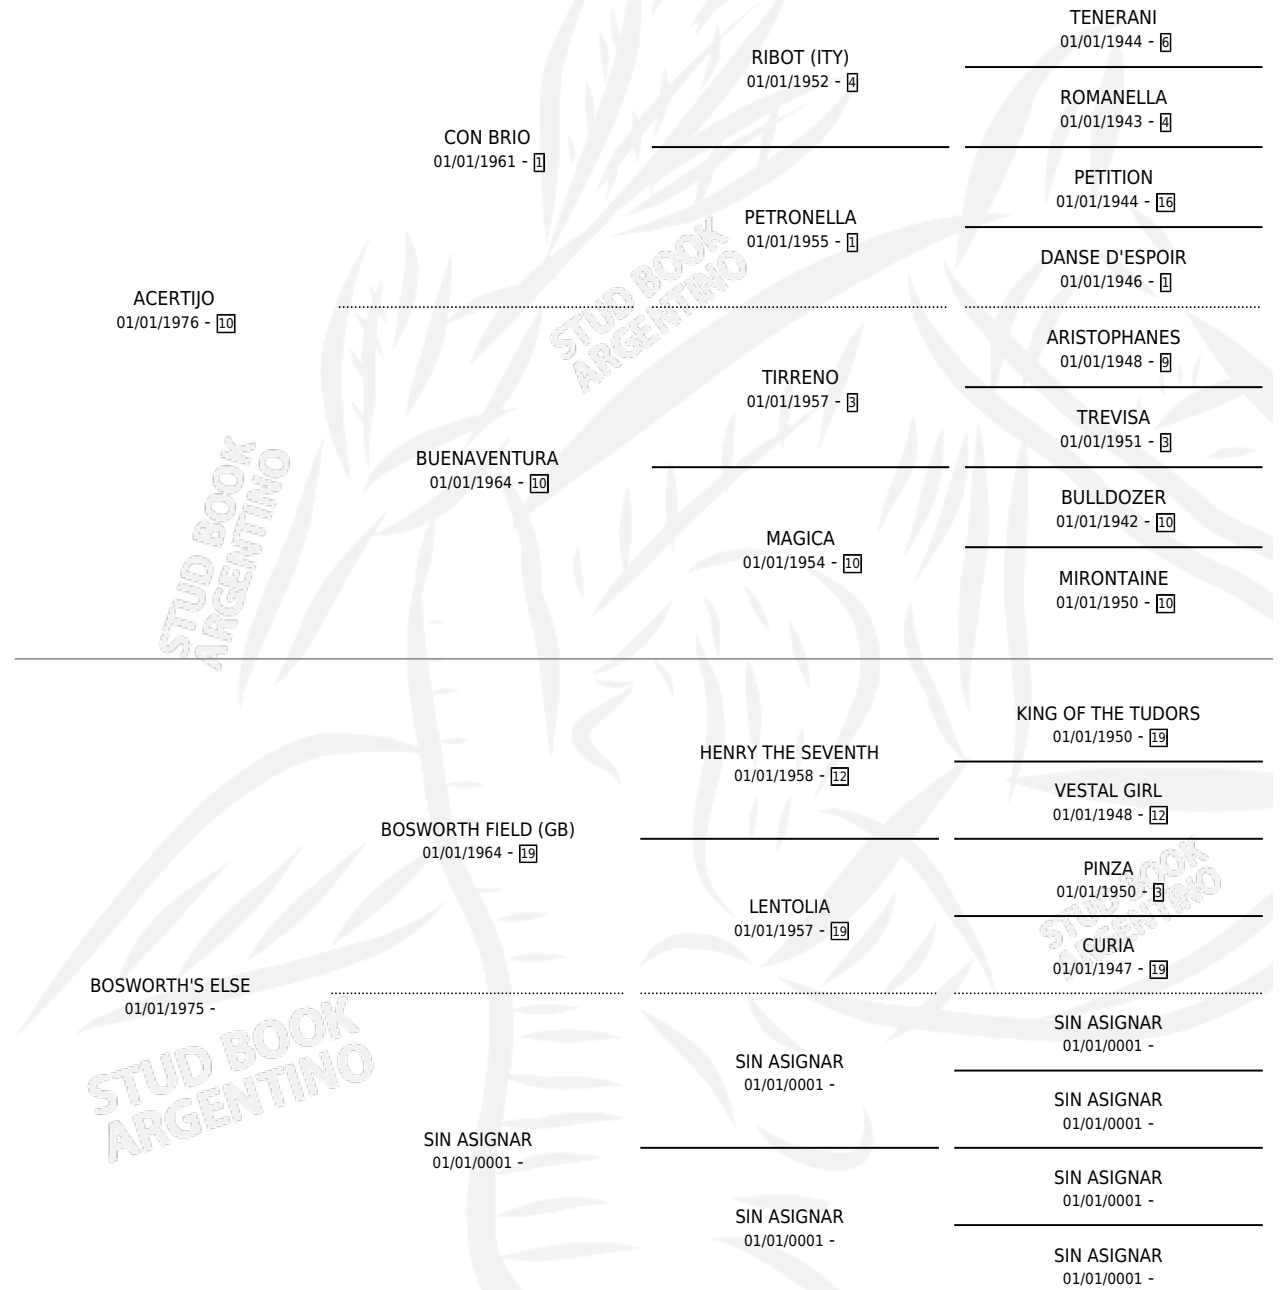

RONE MEDE

por ACERTIJO y BOSWORTH'S ELSE por BOSWORTH
FIELD (GB)

Argentina · Macho · Alazan · SP · 04/09/1985
Familia · Volumen 32

ESTADO

TIPIFICACIÓN SANGUÍNEA	X
TIPIFICACIÓN POR ADN	X
PASAPORTE	X
IDENTIFICACIÓN POR MICROCHIP	X
REPRODUCTOR	X

Lugar de nacimiento: Rosa Negra
Criador: Sin dato

PEDIGREE

RONE MEDE

Datos oficiales del Stud Book Argentino

Documento generado el 04/05/2026

studbook.org.ar