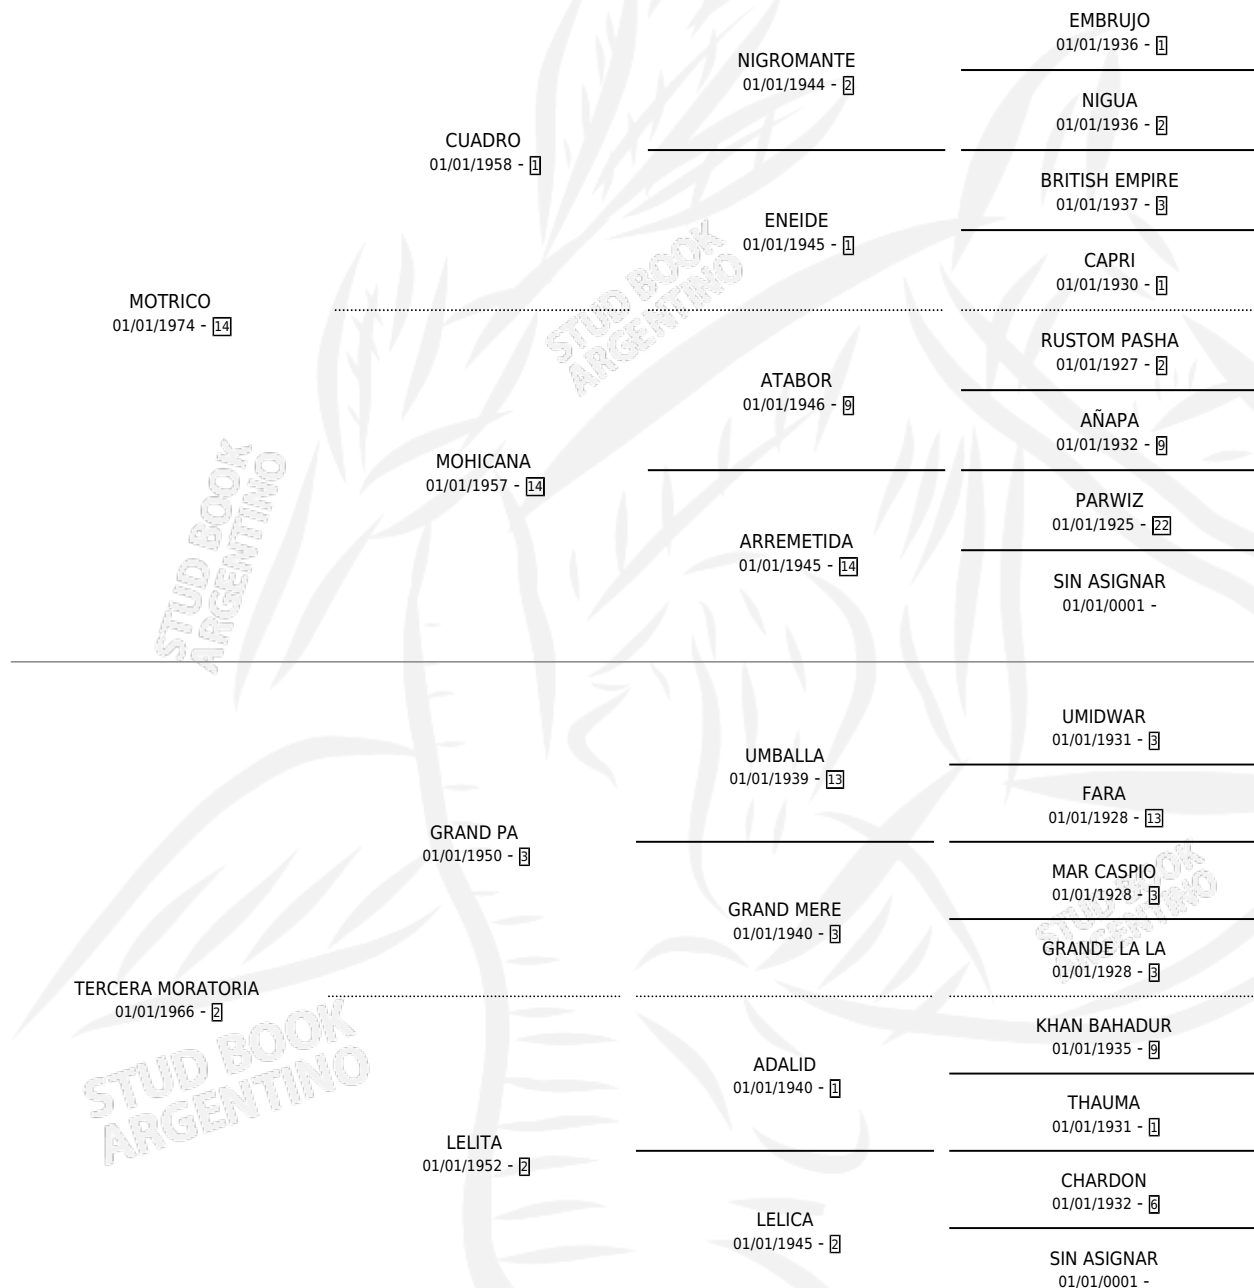

Lugar de nacimiento: Don Waldino

Criador: Don Waldino

~

HIJOS

	MACHOS	HEMBRAS
1 NACIERON	0	1
SIN ACTUACIONES		

PEDIGREE

CAMPAÑA

Solo carreras oficiales de Argentina