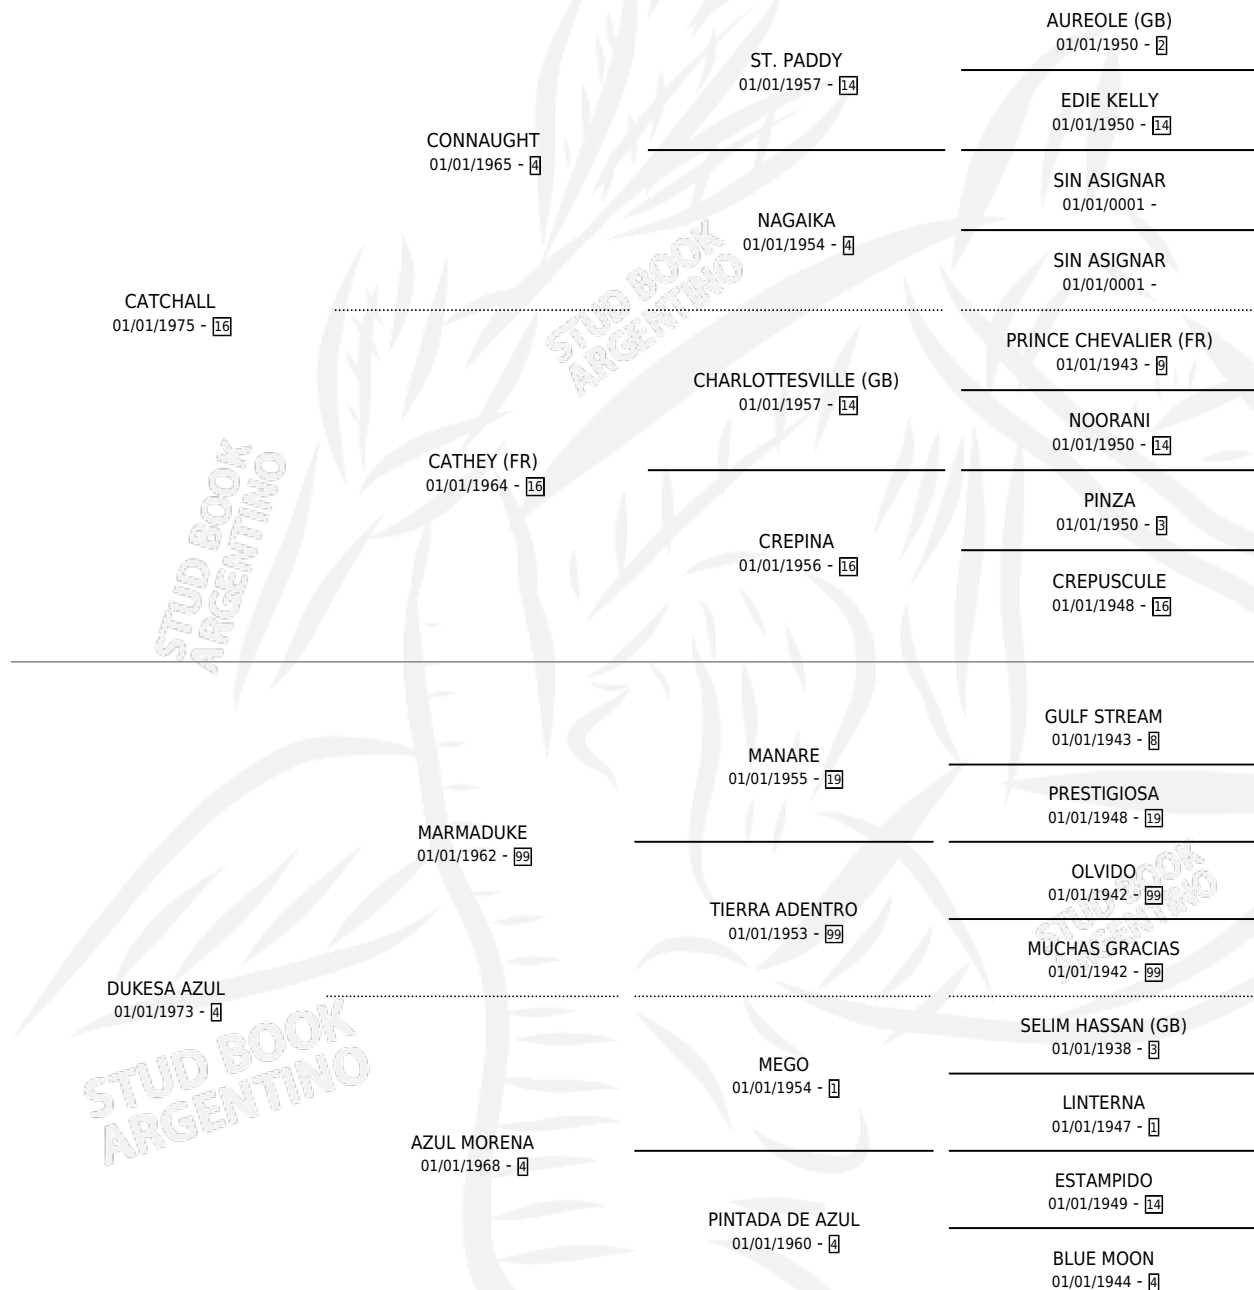

DUQUESA CATCH

por CATCHALL y DUKESA AZUL por MARMADUKE

Argentina · Hembra · Zaino Doradillo · SP · 09/09/1985
Familia 4-b · Volumen 32

ESTADO

TIPIFICACIÓN SANGUÍNEA	X
TIPIFICACIÓN POR ADN	X
PASAPORTE	X
IDENTIFICACIÓN POR MICROCHIP	X
REPRODUCTOR	X

Lugar de nacimiento: Dos Gauchos

Criador: Sin dato

PEDIGREE

DUQUESA CATCH

Datos oficiales del Stud Book Argentino

Documento generado el 04/05/2026

studbook.org.ar