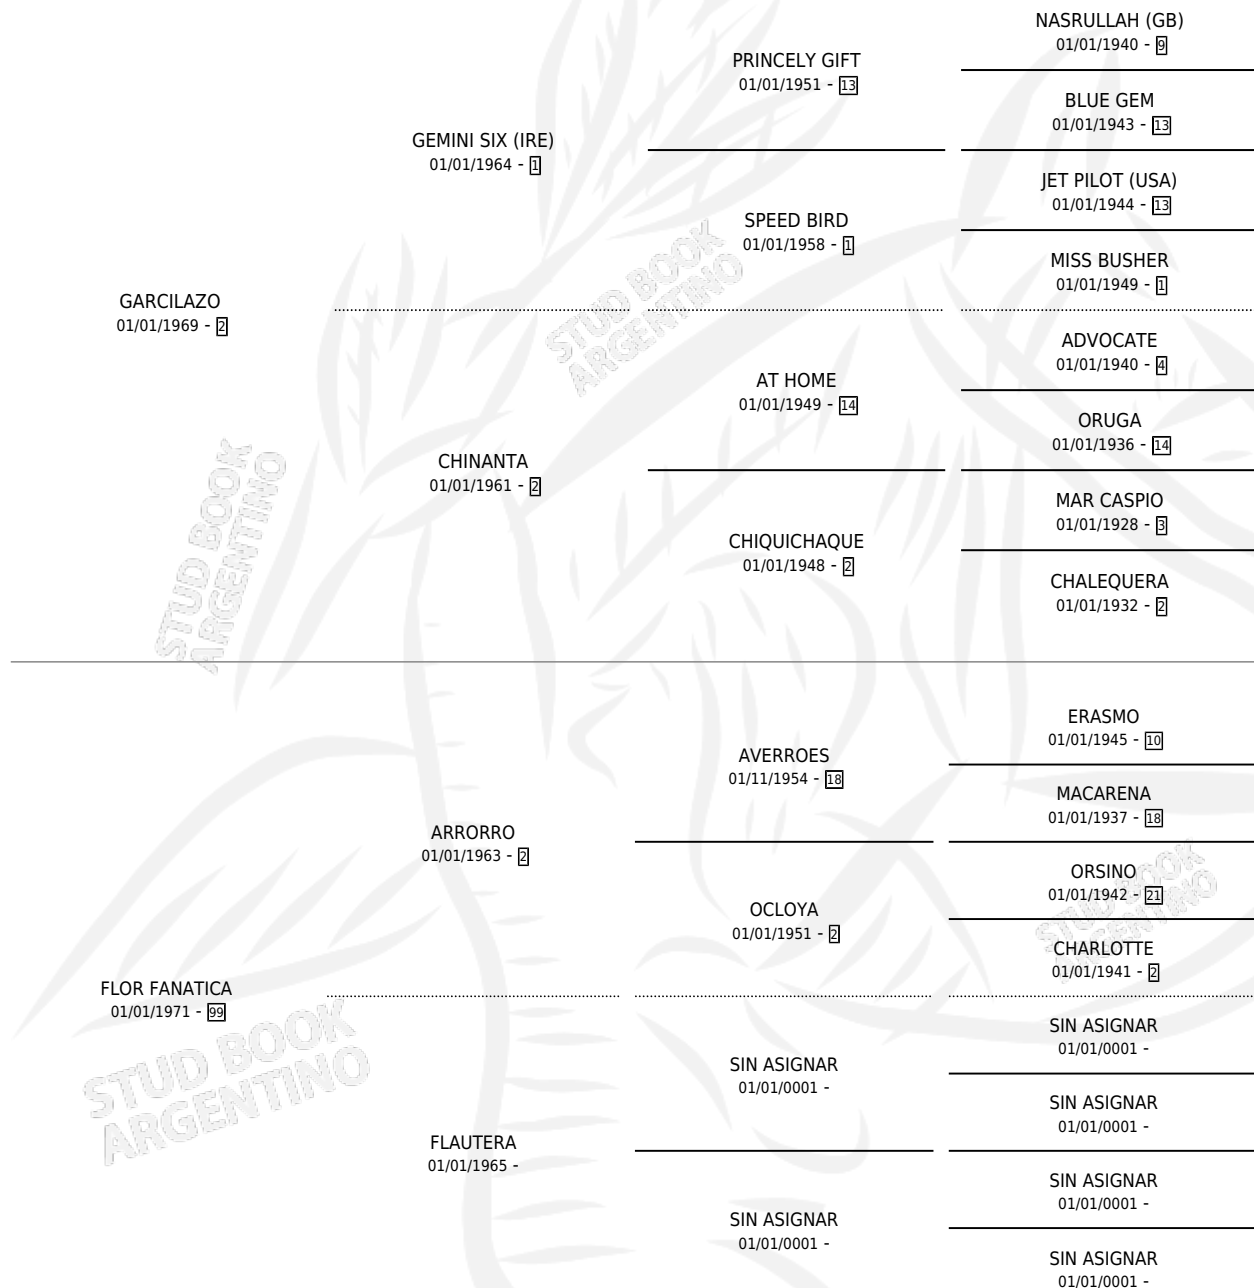

SOY HUINQUERA

por GARCILAZO y FLOR FANATICA por ARRORRO

Argentina · Hembra · Zaino · SP · 21/09/1985
Familia 99 · Volumen 32

ESTADO

TIPIFICACIÓN SANGUÍNEA	✓
TIPIFICACIÓN POR ADN	✓
PASAPORTE	X
IDENTIFICACIÓN POR MICROCHIP	X
REPRODUCTOR	✓

Lugar de nacimiento: El Arbol

Criador: Sin dato

~

HIJOS

	MACHOS	HEMBRAS
7 NACIERON	3	4

SIN ACTUACIONES

PEDIGREE

S

cimientos 7 / Efectividad 53.85%

PADRILLO	PRODUCTO	CRIADOR	1ER SERVICIO	ÚLTIMO SERVICIO
VERSERO FITZ	∅		11/11/2004	11/11/2004
VERSERO FITZ	MOCHILERO FITZ (M Z, 29/10/2004)	SIN DATO	23/09/2003	20/10/2003
VERSERO FITZ	∅		07/09/2002	09/09/2002
VERSERO FITZ studdbook.org.ar	BARRETERA (H ZD, 29/08/2002) •MURIÓ EL 14/10/2009•	SIN DATO	08/09/2001	10/09/2001
TROJAN KLAS	GARCI KLAS (M Z, 19/11/2000)	SIN DATO	02/12/1999	04/12/1999
TROJAN KLAS	HUINQUERA (H Z, 15/11/1999)	SIN DATO	06/11/1998	29/11/1998
TROJAN KLAS	TULUMBA INES (H Z, 30/10/1998)	SIN DATO	27/10/1997	28/10/1997
TROJAN KLAS	∅		20/02/1996	24/02/1996
TROJAN KLAS	∅		21/10/1995	25/10/1995
MAT SOCORRO	TATA BERTO (M Z, 14/10/1995)	SIN DATO	20/10/1994	21/10/1994
WIND TROJAN	VASCA INES (H Z, 17/08/1994)	SIN DATO	16/08/1993	18/08/1993
WIND TROJAN	∅		25/08/1992	28/08/1992
WIND TROJAN	∅		06/09/1991	05/10/1991