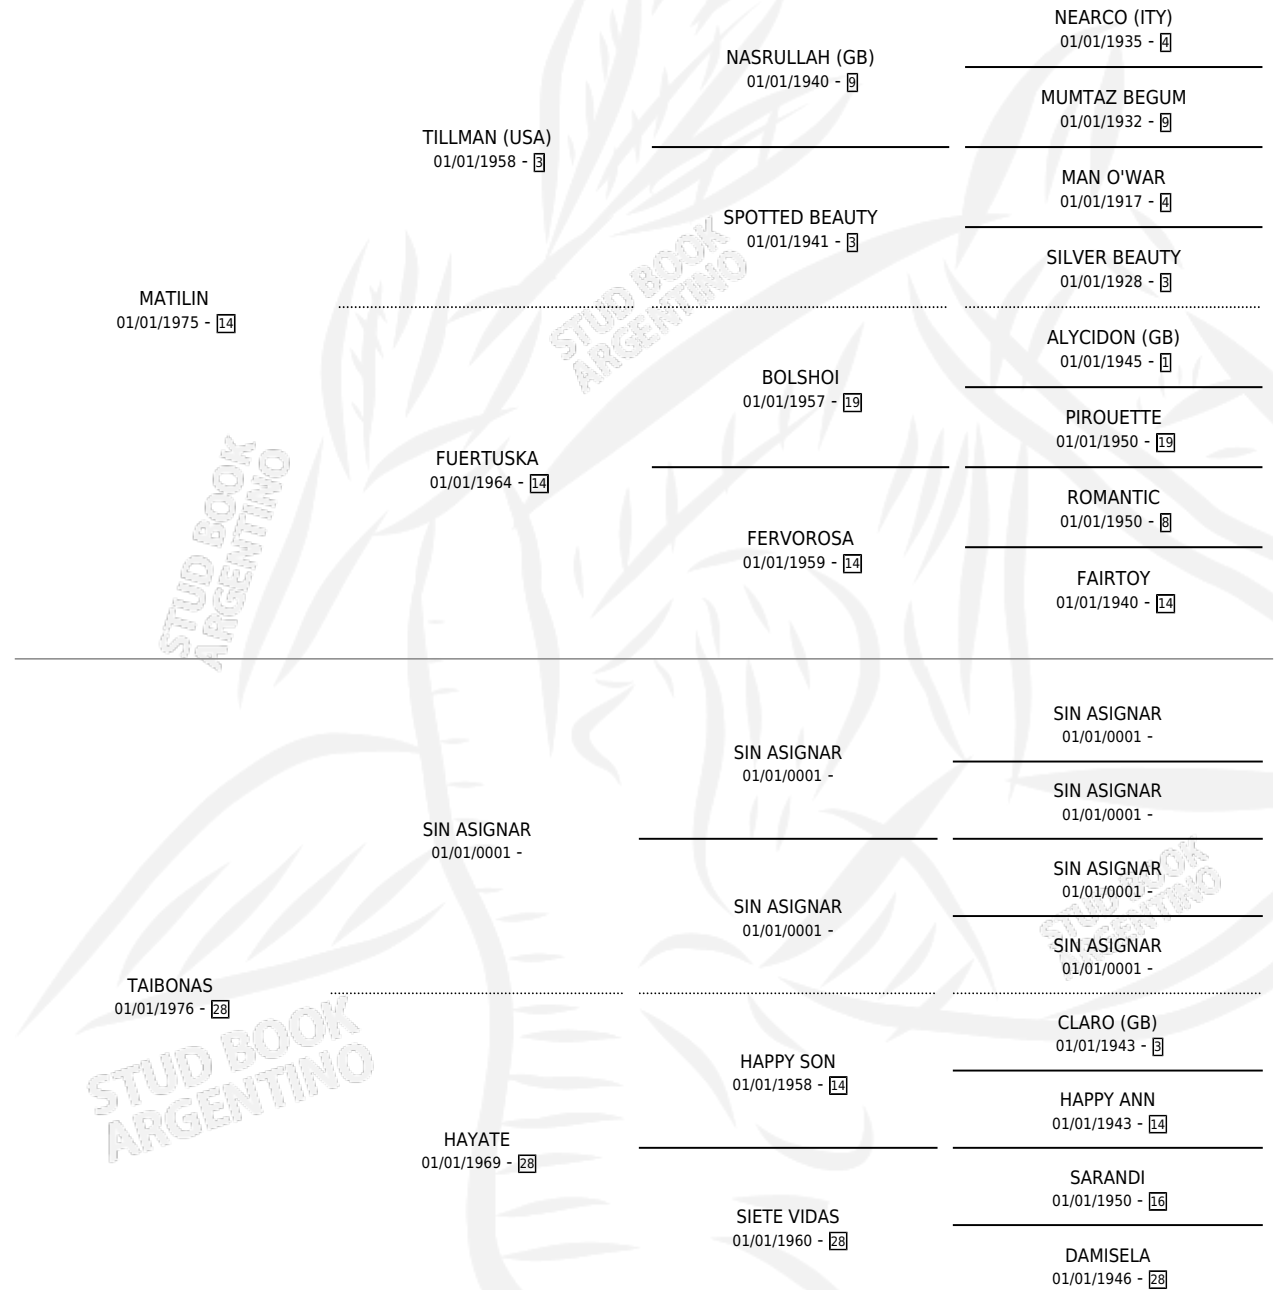

TAITAL

por MATILIN y TAIBONAS por SIN ASIGNAR

Argentina · Macho · Zaino · SP · 29/09/1985
Familia 28 · Volumen 32

ESTADO

TIPIFICACIÓN SANGUÍNEA	X
TIPIFICACIÓN POR ADN	X
PASAPORTE	X
IDENTIFICACIÓN POR MICROCHIP	X
REPRODUCTOR	X

Lugar de nacimiento: Dos Talas

Criador: Sin dato

PEDIGREE

TAITAL

Datos oficiales del Stud Book Argentino

Documento generado el 09/05/2026

studbook.org.ar