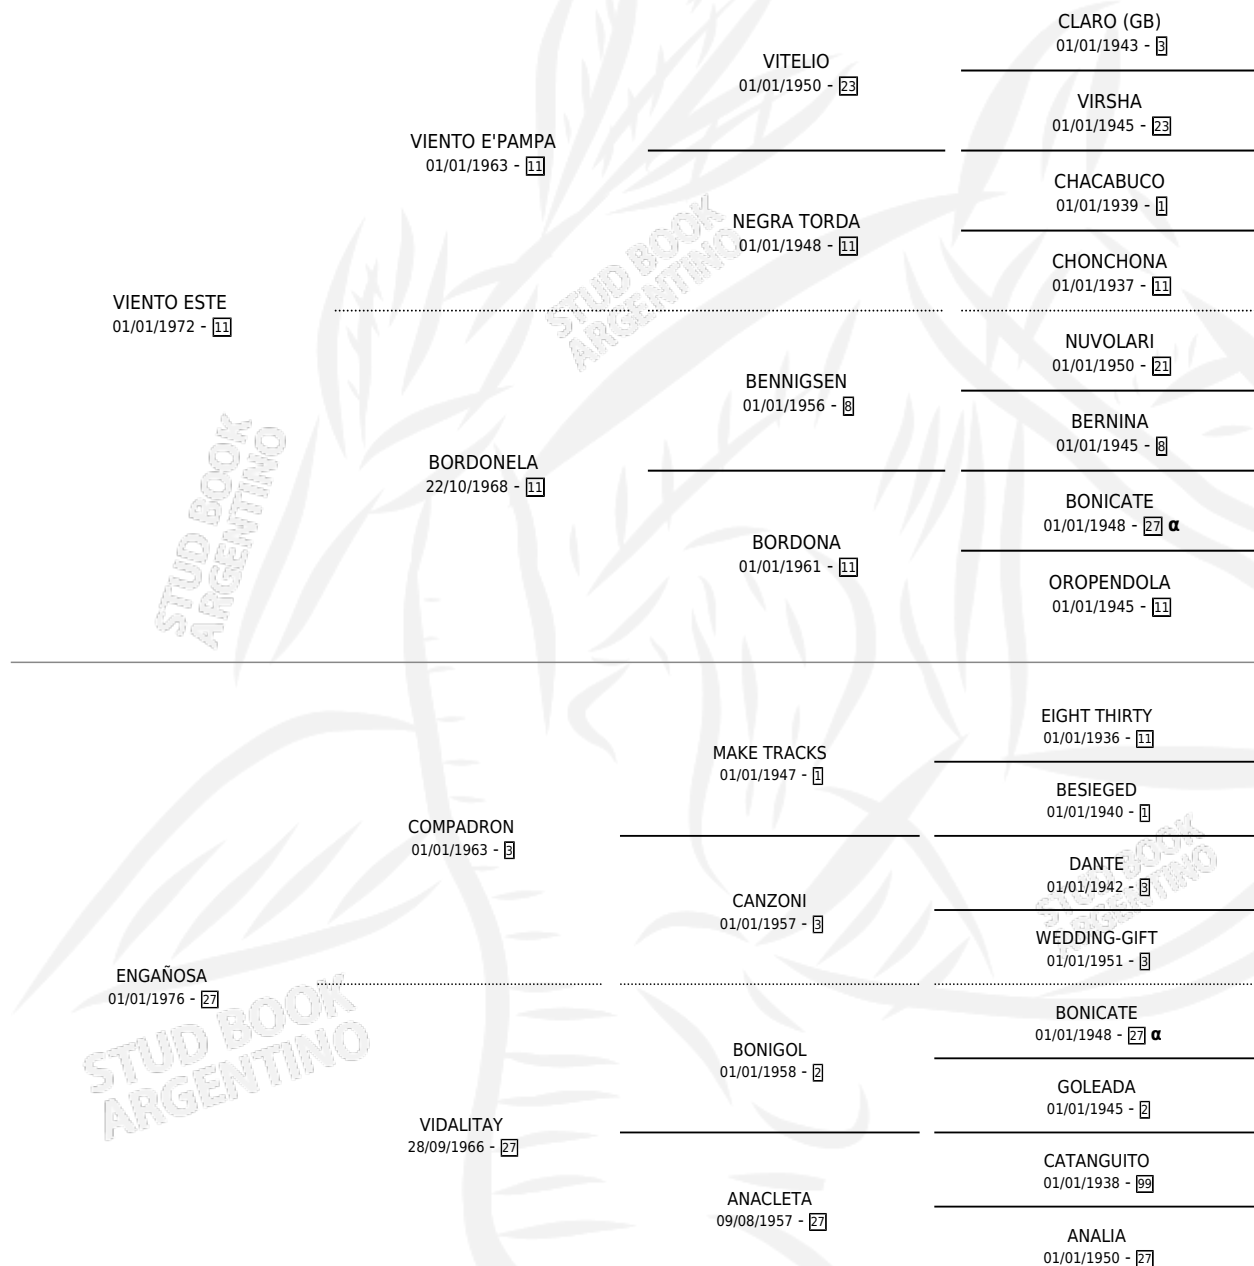

ENGAÑONERA

por VIENTO ESTE y ENGAÑOSA por COMPADRON

Argentina · Hembra · Alazan · SP · 06/10/1985
Familia 27 · Volumen 32

ESTADO

TIPIFICACIÓN SANGUÍNEA	X
TIPIFICACIÓN POR ADN	X
PASAPORTE	X
IDENTIFICACIÓN POR MICROCHIP	X
REPRODUCTOR	X

Lugar de nacimiento: Don Jacobo

Criador: Sin dato

PEDIGREE

INBREEDING : α

ENGAÑONERA

Datos oficiales del Stud Book Argentino

Documento generado el 10/05/2026

studbook.org.ar