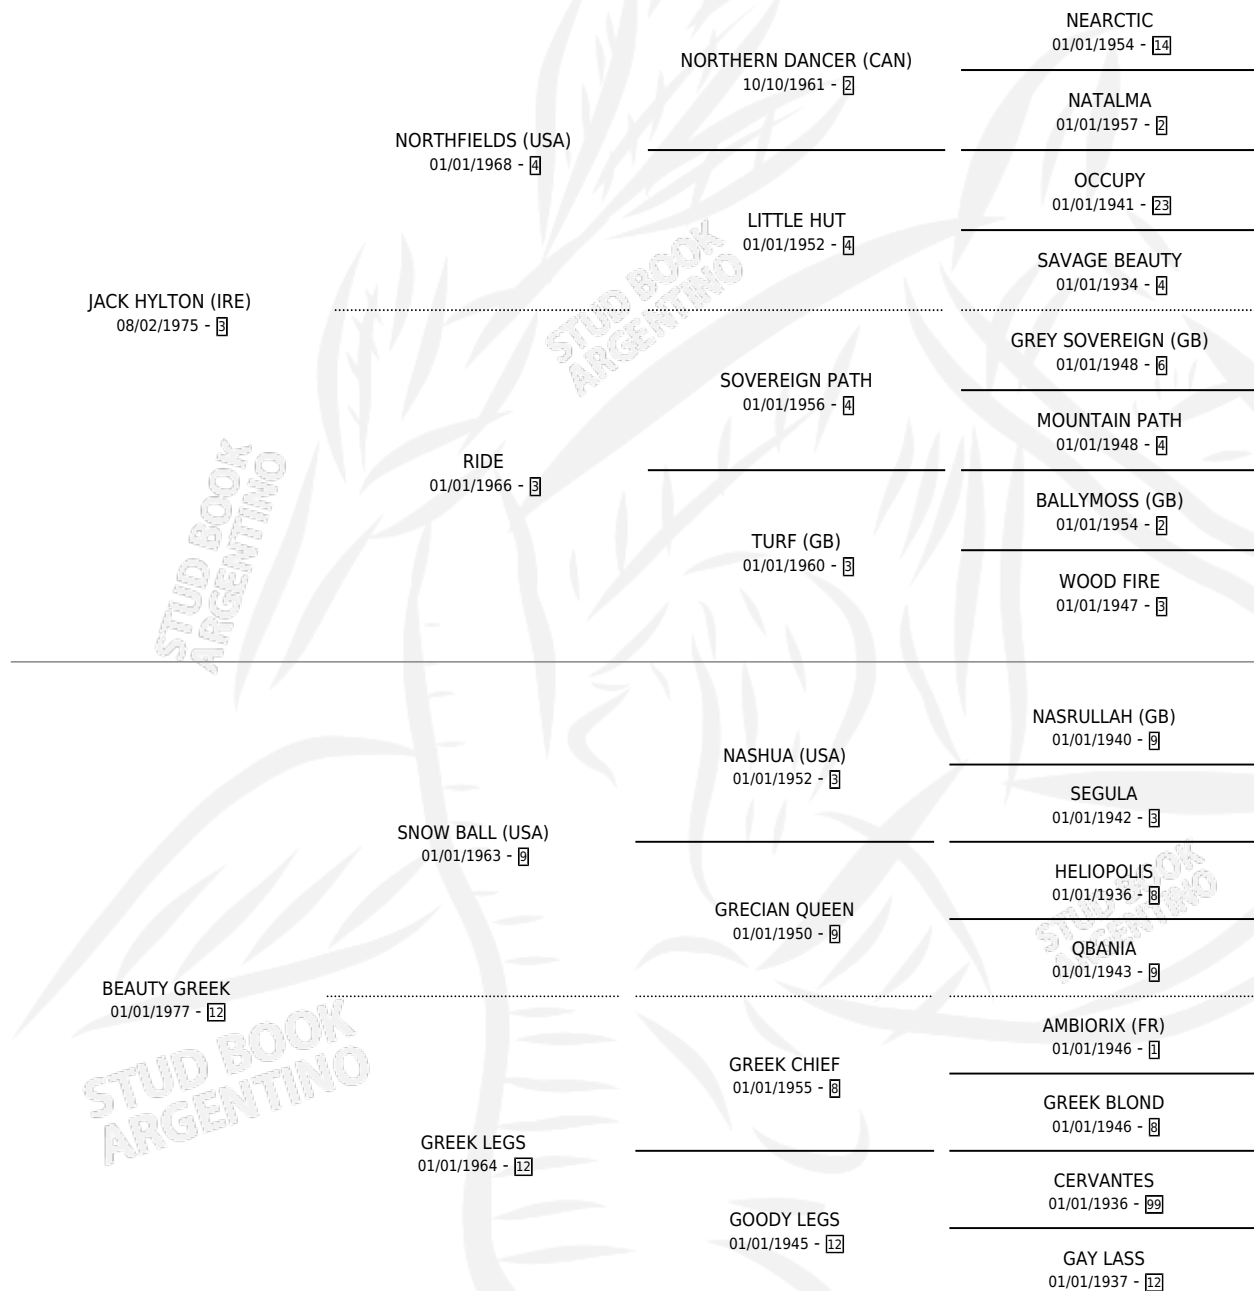

Lugar de nacimiento: Los Robles
Criador: Haras Los Criadores S.R.L.

~

HIJOS

	MACHOS	HEMBRAS
3 NACIERON	2	1
1 CORRIERON	1	0

SIN ACTUACIONES

PEDIGREE

S

mientos 3 / Efectividad 50.00%

PADRILLO	PRODUCTO	CRIADOR	1ER SERVICIO	ÚLTIMO SERVICIO
FRAY SOFOCADO	∅		14/11/1993	18/11/1993
HYLTON BALL	∅		30/11/1992	30/11/1992
ROYAL MAUI	MELITA MAUI (H A, 22/11/1992) •MURIÓ EL 09/09/2024•	CAMPO DEL CIELO	14/10/1991	09/12/1991
POSTA POSTA	POSTA POSTA (M A, 10/10/1991) •MURIÓ EL 10/07/2003•	LOS CRIADORES	08/08/1990	10/11/1990
FRIUL	∅		27/11/1989	18/12/1989
CAXIAURO	DALE CERVECERO (M Z, 06/11/1989)	LOS CRIADORES	16/12/1988	16/12/1988