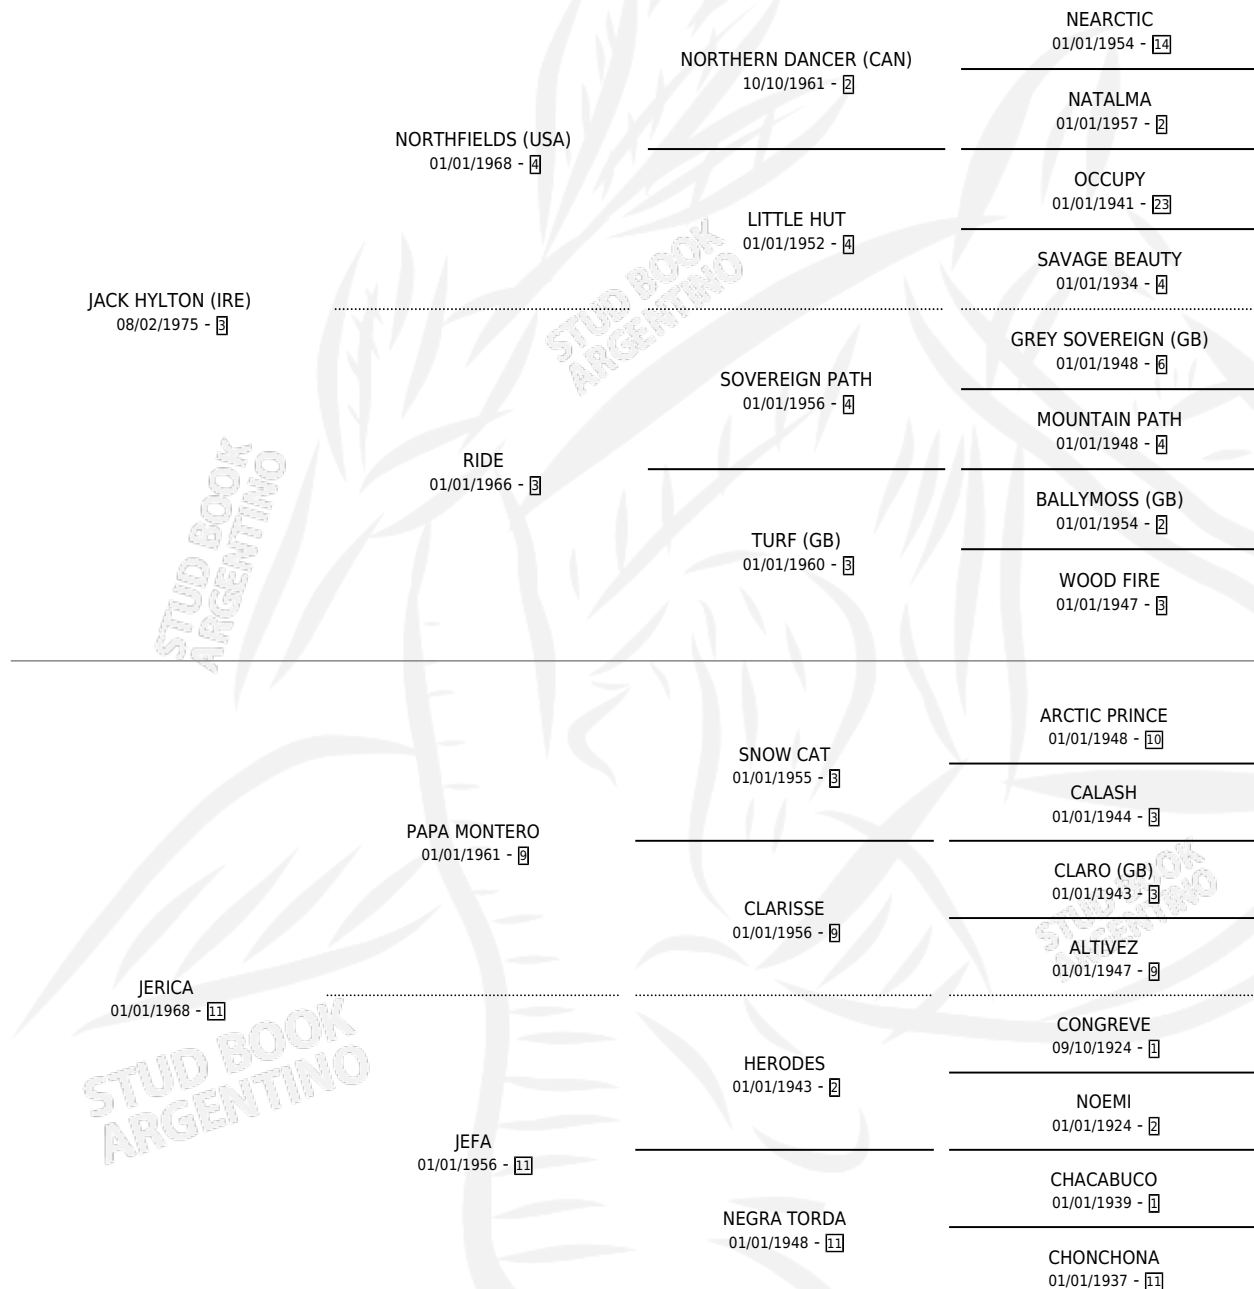

PAMELA HILL

por JACK HYLTON (IRE) y JERICA por PAPA MONTERO

Argentina · Hembra · Tordillo · SP · 20/09/1985
Familia 11-g · Volumen 32

ESTADO

TIPIFICACIÓN SANGUÍNEA	✓
TIPIFICACIÓN POR ADN	✓
PASAPORTE	X
IDENTIFICACIÓN POR MICROCHIP	X
REPRODUCTOR	✓

Lugar de nacimiento: Los Robles

Criador: Sin dato

~

HIJOS

	MACHOS	HEMBRAS
11 NACIERON	5	6
9 CORRIERON	5	4
4 GANARON	2	2
0 GANADORES CL	0 GANADORES GR	0 GANADORES G1

PEDIGREE

CAMPAÑA

Solo carreras oficiales de Argentina