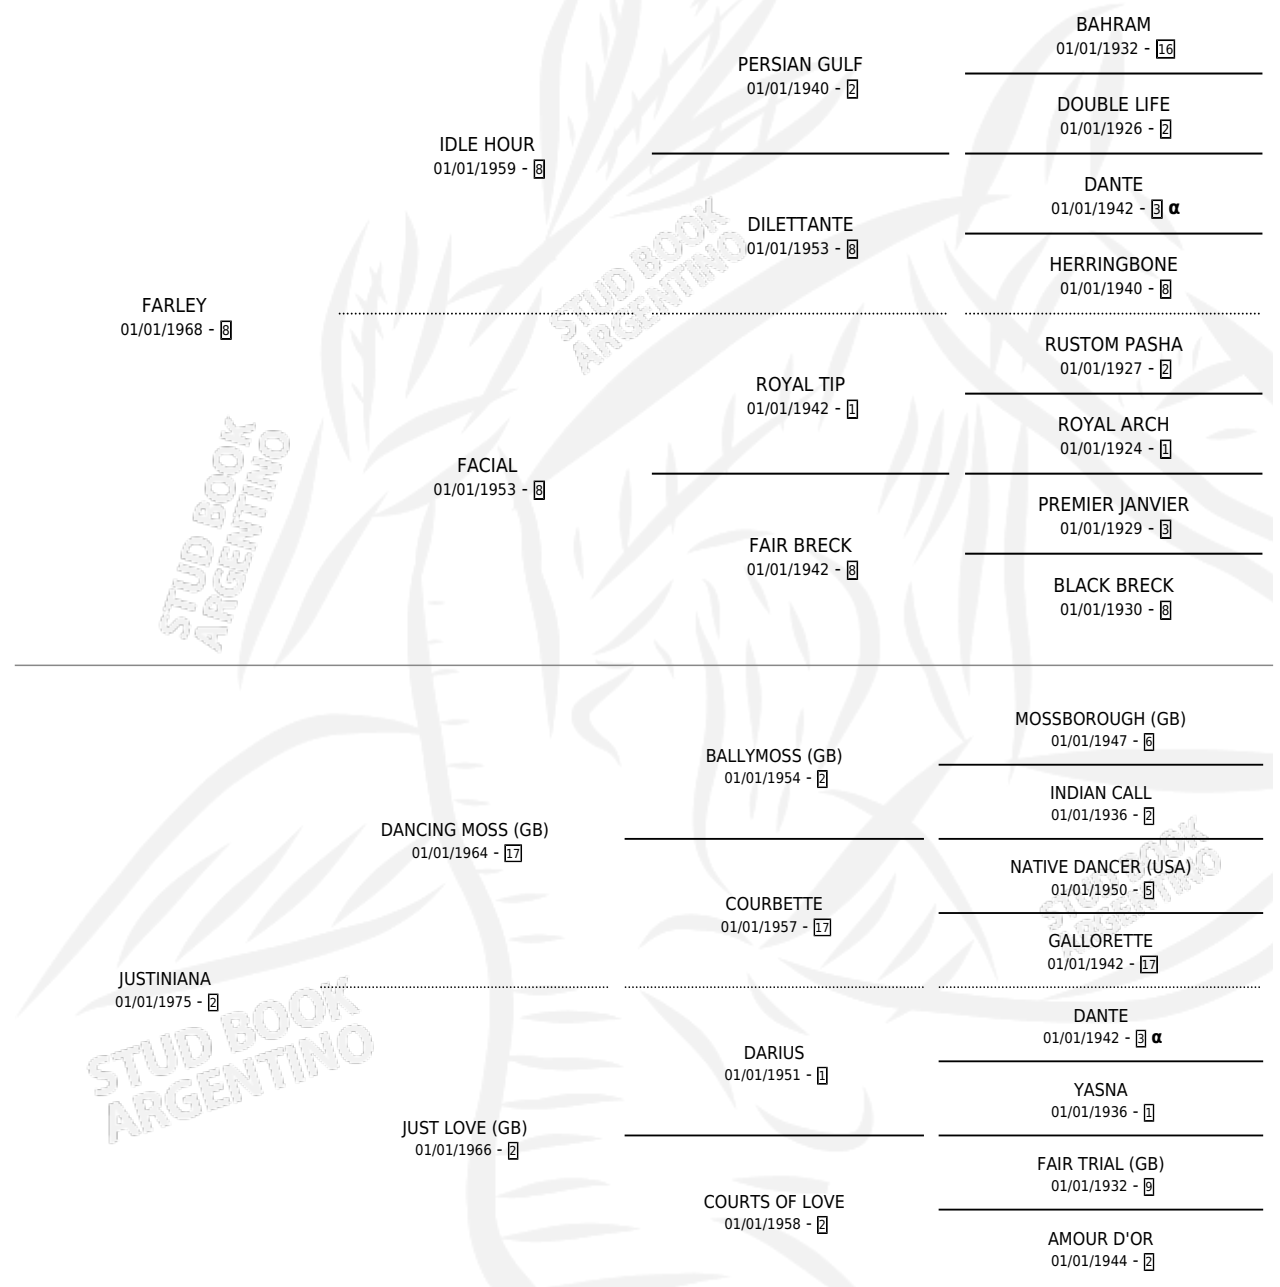

JUSTILEY

por FARLEY y JUSTINIANA por DANCING MOSS (GB)

Argentina · Hembra · Alazan · SP · 17/09/1985
Familia 2-n · Volumen 32

ESTADO

TIPIFICACIÓN SANGUÍNEA	X
TIPIFICACIÓN POR ADN	X
PASAPORTE	X
IDENTIFICACIÓN POR MICROCHIP	X
REPRODUCTOR	X

Lugar de nacimiento: Ancalu

Criador: Sin dato

PEDIGREE

INBREEDING : α

JUSTILEY

Datos oficiales del Stud Book Argentino

Documento generado el 25/04/2026

studbook.org.ar