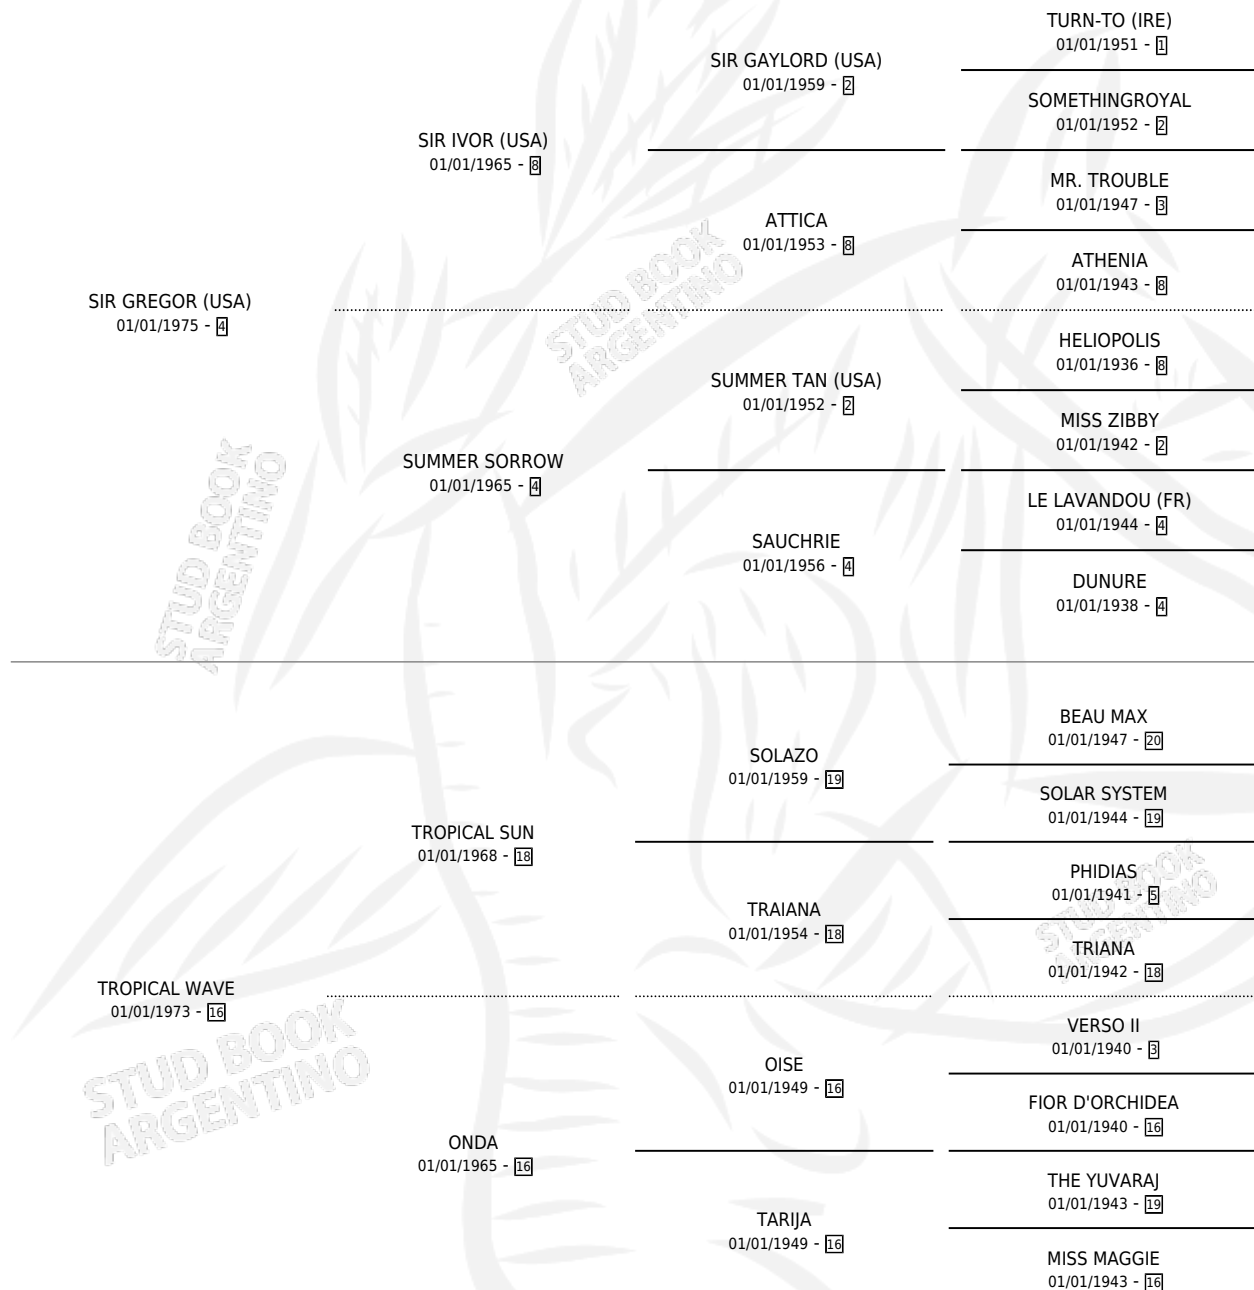

TROPICALISIMO

por SIR GREGOR (USA) y TROPICAL WAVE por TROPICAL SUN

Argentina · Macho · Zaino · SP · 25/09/1985
Familia 16-f · Volumen 32

ESTADO

TIPIFICACIÓN SANGUÍNEA	X
TIPIFICACIÓN POR ADN	X
PASAPORTE	X
IDENTIFICACIÓN POR MICROCHIP	X
REPRODUCTOR	X

Lugar de nacimiento: Ancalu
Criador: Sin dato

PEDIGREE

CAMPAÑA

Solo carreras oficiales de Argentina

POR EDAD

EDAD	CC	1°	2°	3°	4°	5°	NP	CLC	CLG	CLCG1	CLGG1	IMPORTE	GANANCIA / CC
3 AÑOS	7	1	0	0	0	0	6	0	0	0	0	\$0	\$0
TOTALES	7	1	0	0	0	0	6	0	0	0	0	\$0	\$0
%		14.3%	0.0%	0.0%	0.0%	0.0%	85.7%	0.0%	0.0%	0.0%	0.0%		

Ganador en La Plata, a los 3 años.

POR DISTANCIA

HIPODROMO	CC	1°	2°	3°	4°	5°	NP	CLC	CLG	CLCG1	CLGG1	IMPORTE
PALERMO	4	0	0	0	0	0	4	0	0	0	0	\$0
1200 MTS	3	0	0	0	0	0	3	0	0	0	0	\$0
1400 MTS	1	0	0	0	0	0	1	0	0	0	0	\$0
LA PLATA	3	1	0	0	0	0	2	0	0	0	0	\$0
1400 MTS	3	1	0	0	0	0	2	0	0	0	0	\$0