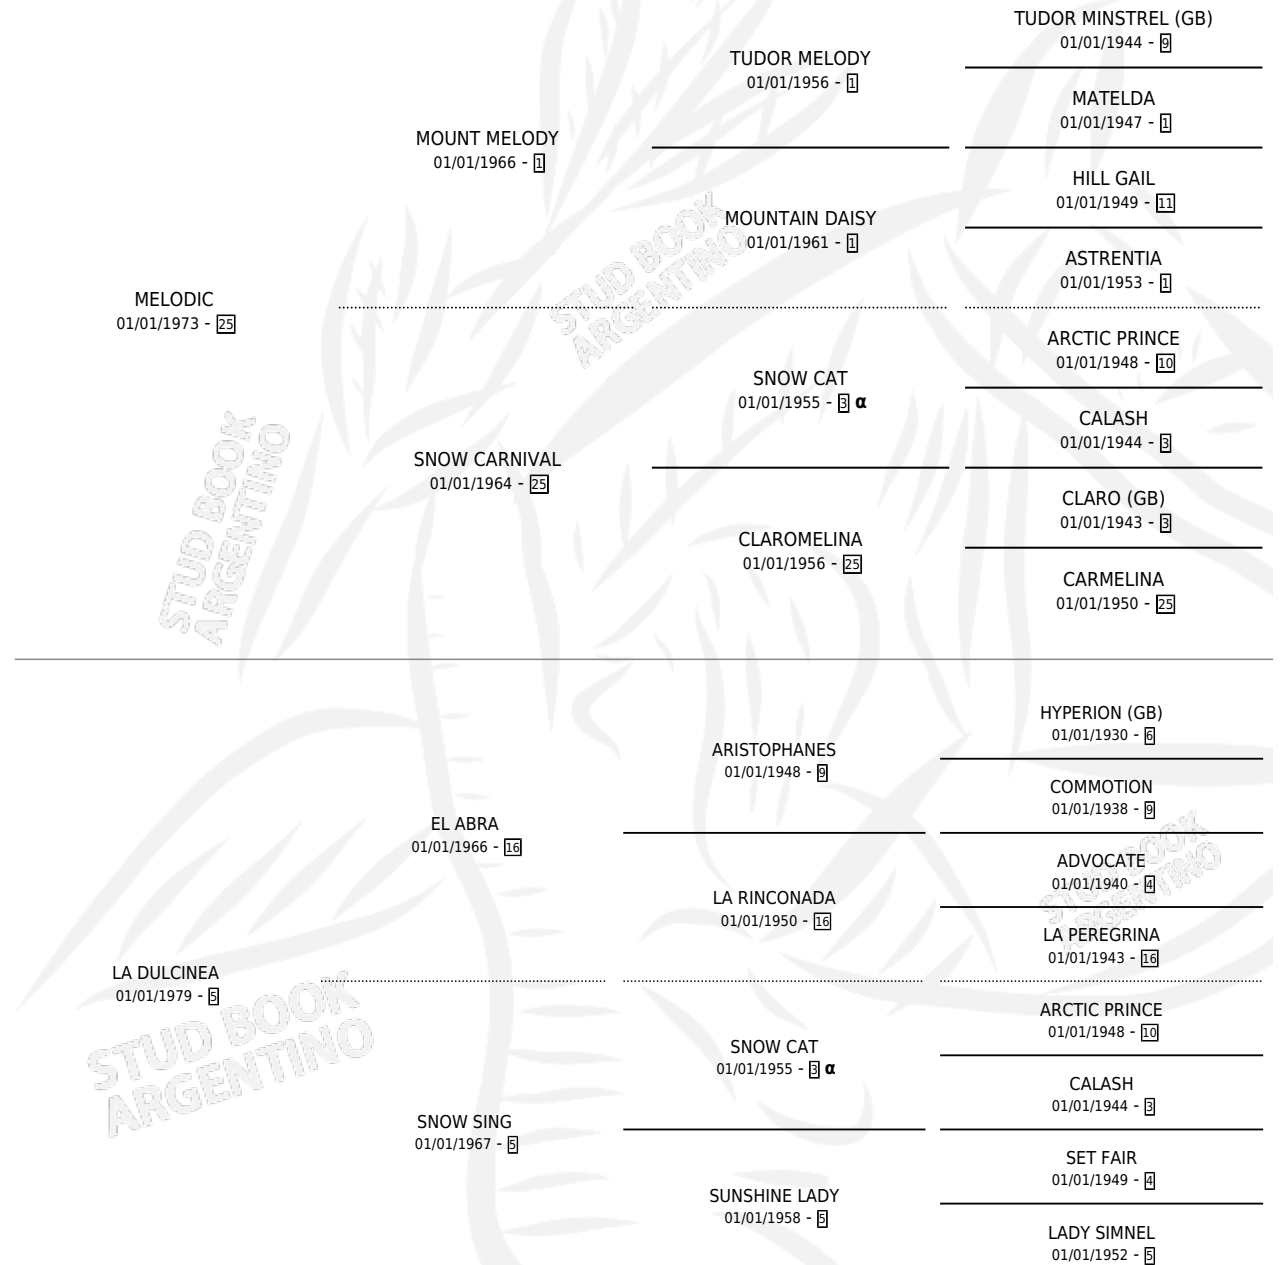

PROSION

por MELODIC y LA DULCINEA por EL ABRA

Argentina · Macho · Zaino · SP · 21/09/1985
Familia 5 · Volumen 32

ESTADO

TIPIFICACIÓN SANGUÍNEA	X
TIPIFICACIÓN POR ADN	X
PASAPORTE	X
IDENTIFICACIÓN POR MICROCHIP	X
REPRODUCTOR	X

Lugar de nacimiento: La Paulina

Criador: Sin dato

PEDIGREE

INBREEDING : α