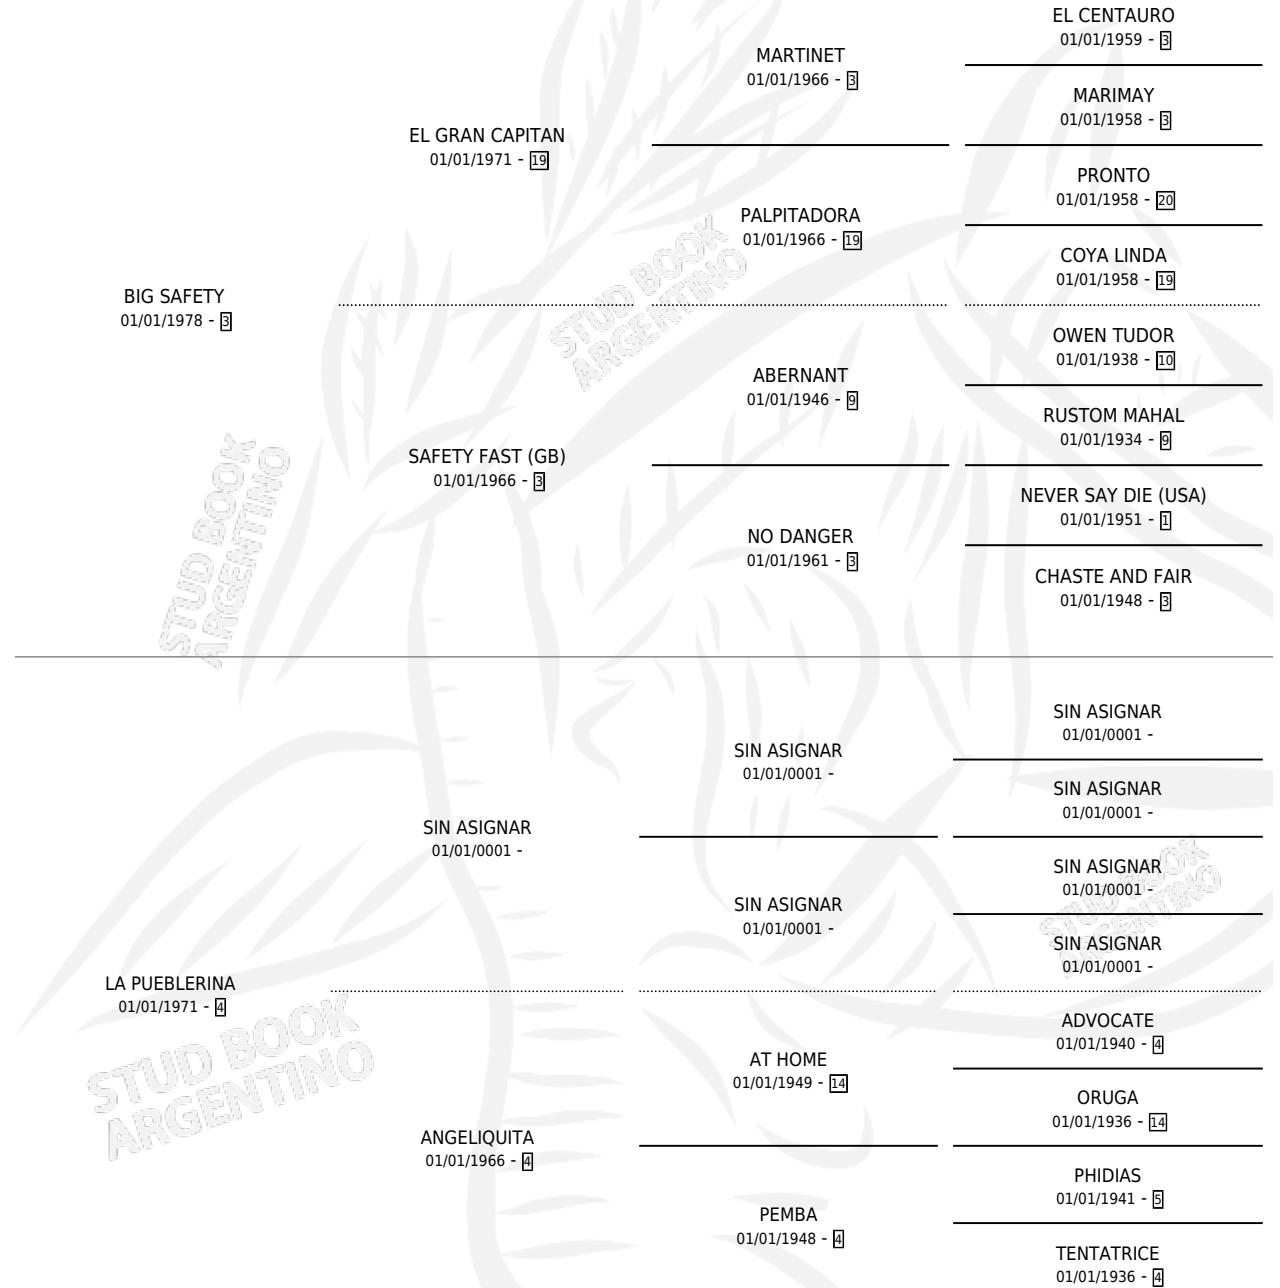

LANZAFUEGO

por **BIG SAFETY** y **LA PUEBLERINA** por **SIN ASIGNAR**

Argentina · Macho · Zaino · SP · 05/10/1985
Familia 4-k · Volumen 32

ESTADO

TIPIFICACIÓN SANGUÍNEA	X
TIPIFICACIÓN POR ADN	X
PASAPORTE	X
IDENTIFICACIÓN POR MICROCHIP	X
REPRODUCTOR	X

Lugar de nacimiento: San Isidro

Criador: Sin dato

PEDIGREE

CAMPAÑA

Solo carreras oficiales de Argentina

POR EDAD

EDAD	CC	1°	2°	3°	4°	5°	NP	CLC	CLG	CLCG1	CLGG1	IMPORTE	GANANCIA / CC
3 AÑOS	2	0	0	0	0	0	2	0	0	0	0	\$0	\$0
4 AÑOS	2	0	0	0	0	1	1	0	0	0	0	\$0	\$0
TOTALES	4	0	0	0	0	1	3	0	0	0	0	\$0	\$0
%		0.0%	0.0%	0.0%	0.0%	25.0%	75.0%	0.0%	0.0%	0.0%	0.0%		