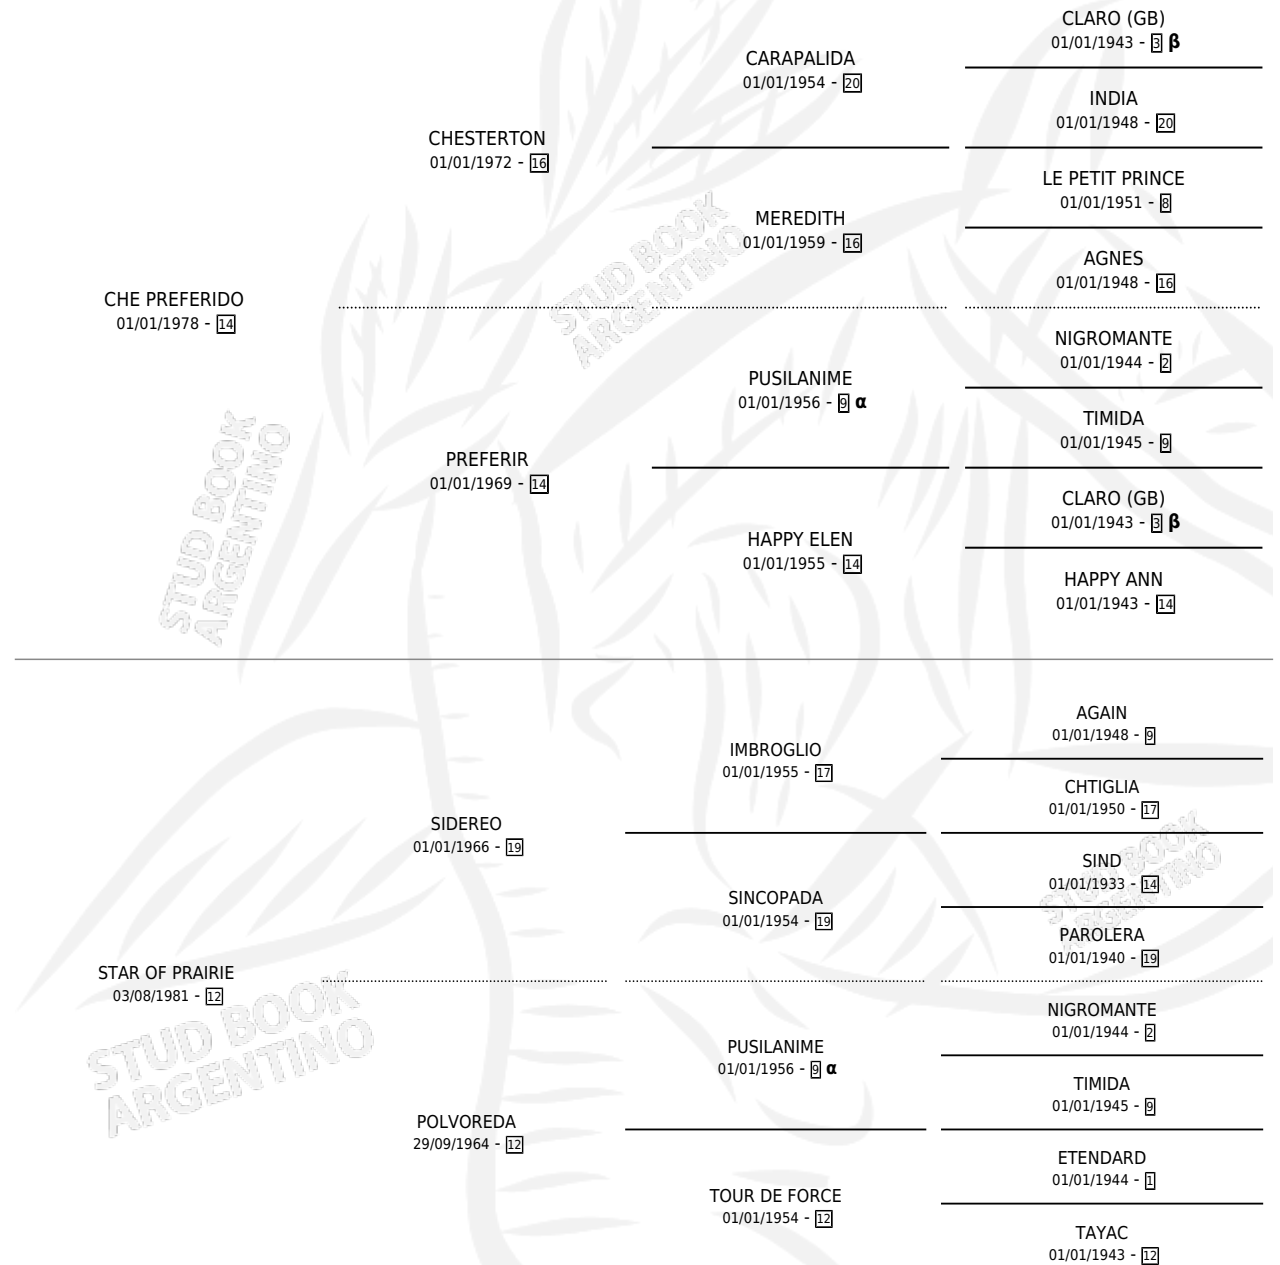

CHE PAOLA

por CHE PREFERIDO y STAR OF PRAIRIE por SIDEREO

Argentina · Hembra · Alazan · SP · 16/09/1985
Familia 12-d · Volumen 32

ESTADO

TIPIFICACIÓN SANGUÍNEA	X
TIPIFICACIÓN POR ADN	X
PASAPORTE	X
IDENTIFICACIÓN POR MICROCHIP	X
REPRODUCTOR	X

Lugar de nacimiento: Record (de Baja)

Criador: Asociacion Cooperativa De Criadores De Caballos De Carrera

PEDIGREE

INBREEDING : α, β

CHE PAOLA

Datos oficiales del Stud Book Argentino

Documento generado el 10/05/2026