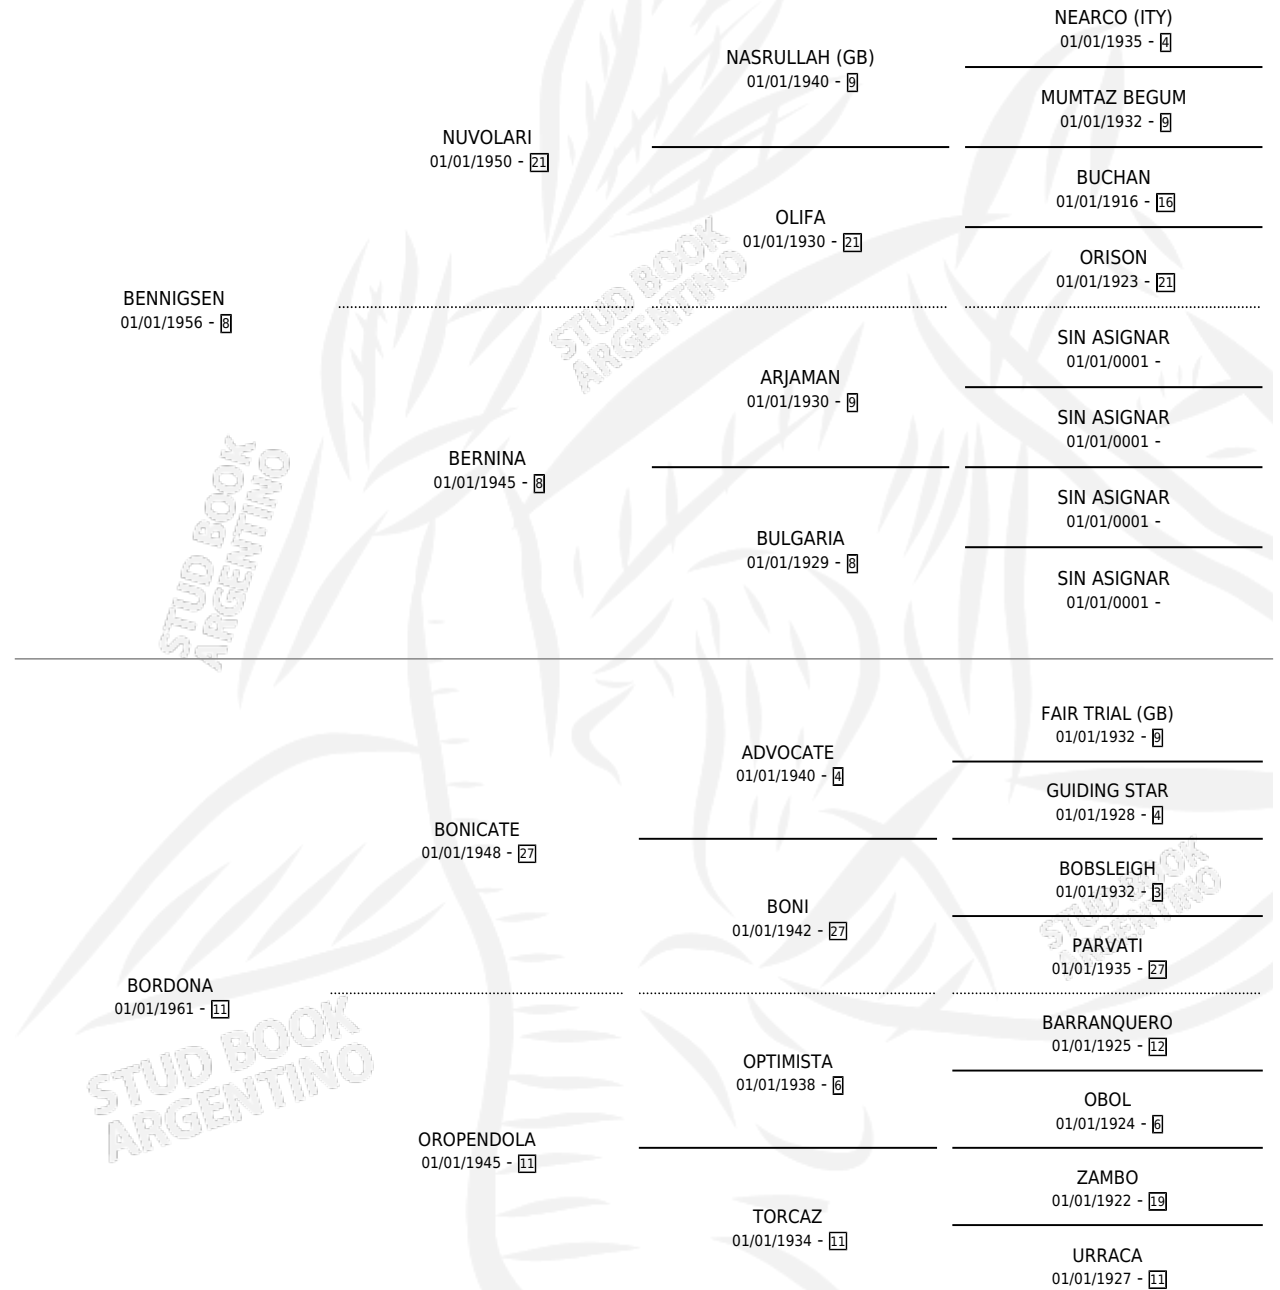

BORDONELA

por **BENIGSEN** y **BORDONA** por **BONICATE**

Argentina · Hembra · Zaino · SP · 22/10/1968
Familia 11 · Volumen 26

ESTADO

TIPIFICACIÓN SANGUÍNEA	X
TIPIFICACIÓN POR ADN	X
PASAPORTE	X
IDENTIFICACIÓN POR MICROCHIP	X
REPRODUCTOR	✓

Lugar de nacimiento: Campo particular

Criador: Sin dato

~

HIJOS

	MACHOS	HEMBRAS
6 NACIERON	5	1
4 CORRIERON	4	0
3 GANARON	3	0
0 GANADORES CL	0 GANADORES GR	0 GANADORES G1

PEDIGREE

S

mientos 1 / Efectividad 16.67%