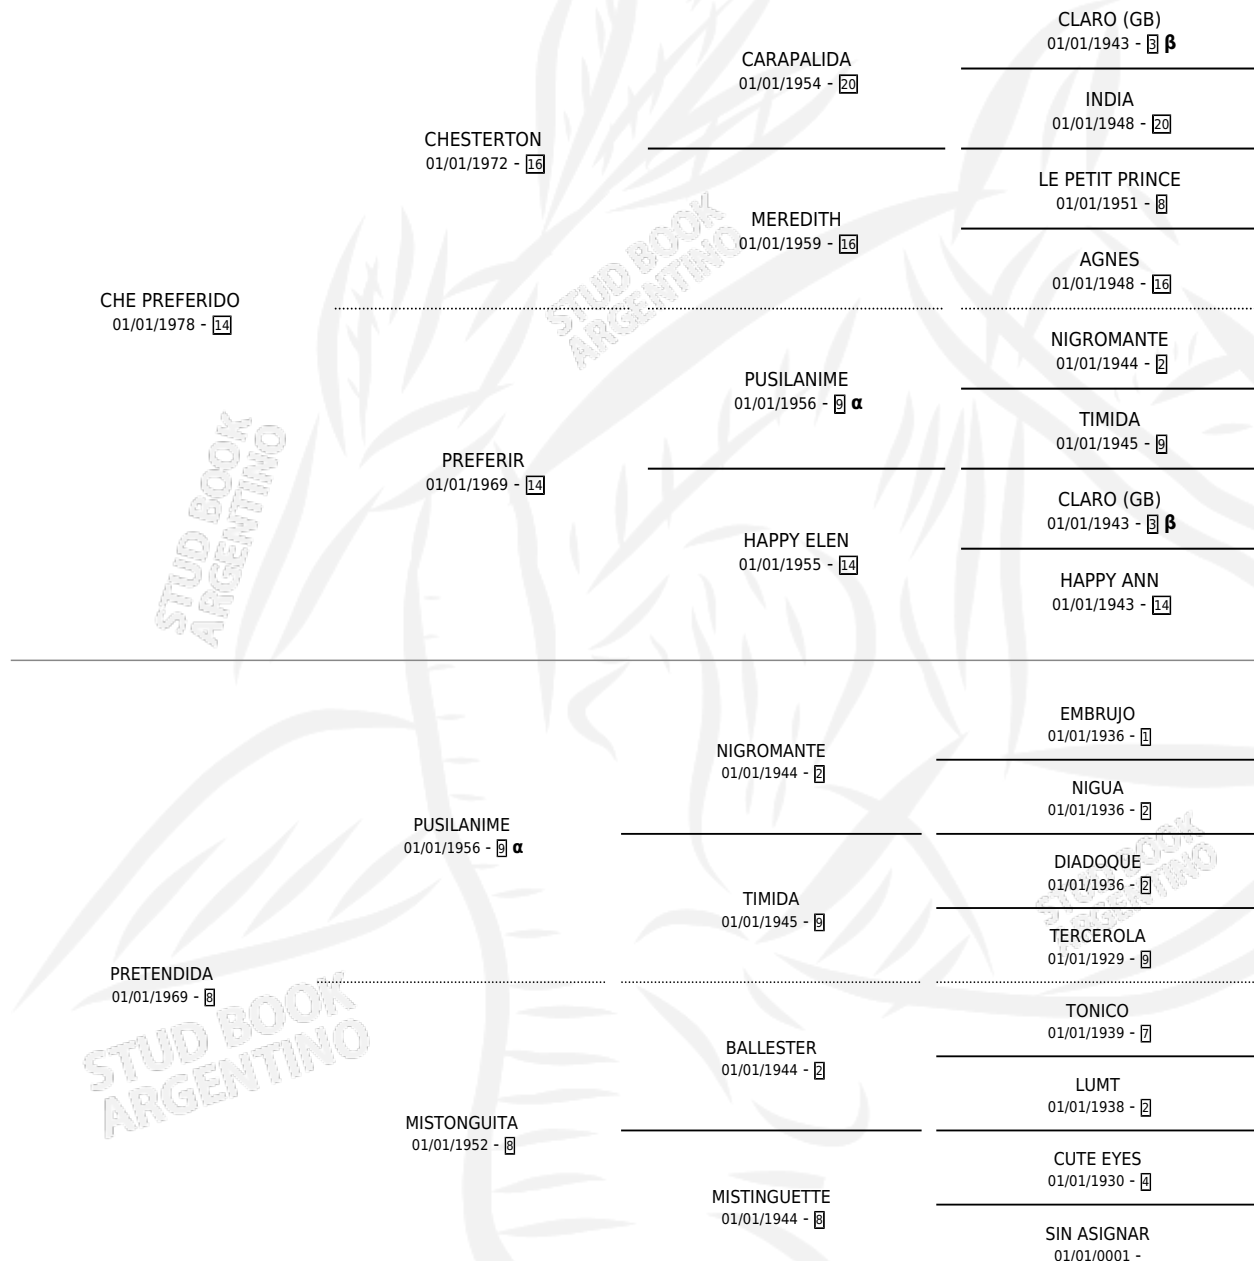

CHE PRETENDIDA

por CHE PREFERIDO y PRETENDIDA por PUSILANIME

Argentina · Hembra · Zaino Doradillo · SP · 01/09/1985
Familia 8-j · Volumen 32

ESTADO

TIPIFICACIÓN SANGUÍNEA	✓
TIPIFICACIÓN POR ADN	X
PASAPORTE	X
IDENTIFICACIÓN POR MICROCHIP	X
REPRODUCTOR	✓

Lugar de nacimiento: Record (de Baja)

Criador: Sin dato

~

HIJOS

	MACHOS	HEMBRAS
3 NACIERON	1	2
2 CORRIERON	1	1
1 GANARON	1	0
0 GANADORES CL	0 GANADORES GR	0 GANADORES G1

PEDIGREE

INBREEDING : α, β

CAMPAÑA

Solo carreras oficiales de Argentina

POR EDAD

EDAD	CC	1°	2°	3°	4°	5°	NP	CLC	CLG	CLCG1	CLGG1	IMPORTE	GANANCIA / CC
3 AÑOS	4	0	0	0	1	2	1	0	0	0	0	\$1,736	\$434
4 AÑOS	4	0	0	0	0	0	4	0	0	0	0	\$0	\$0
TOTALES	8	0	0	0	1	2	5	0	0	0	0	\$1,736	\$217
%		0.0%	0.0%	0.0%	12.5%	25.0%	62.5%	0.0%	0.0%	0.0%	0.0%		