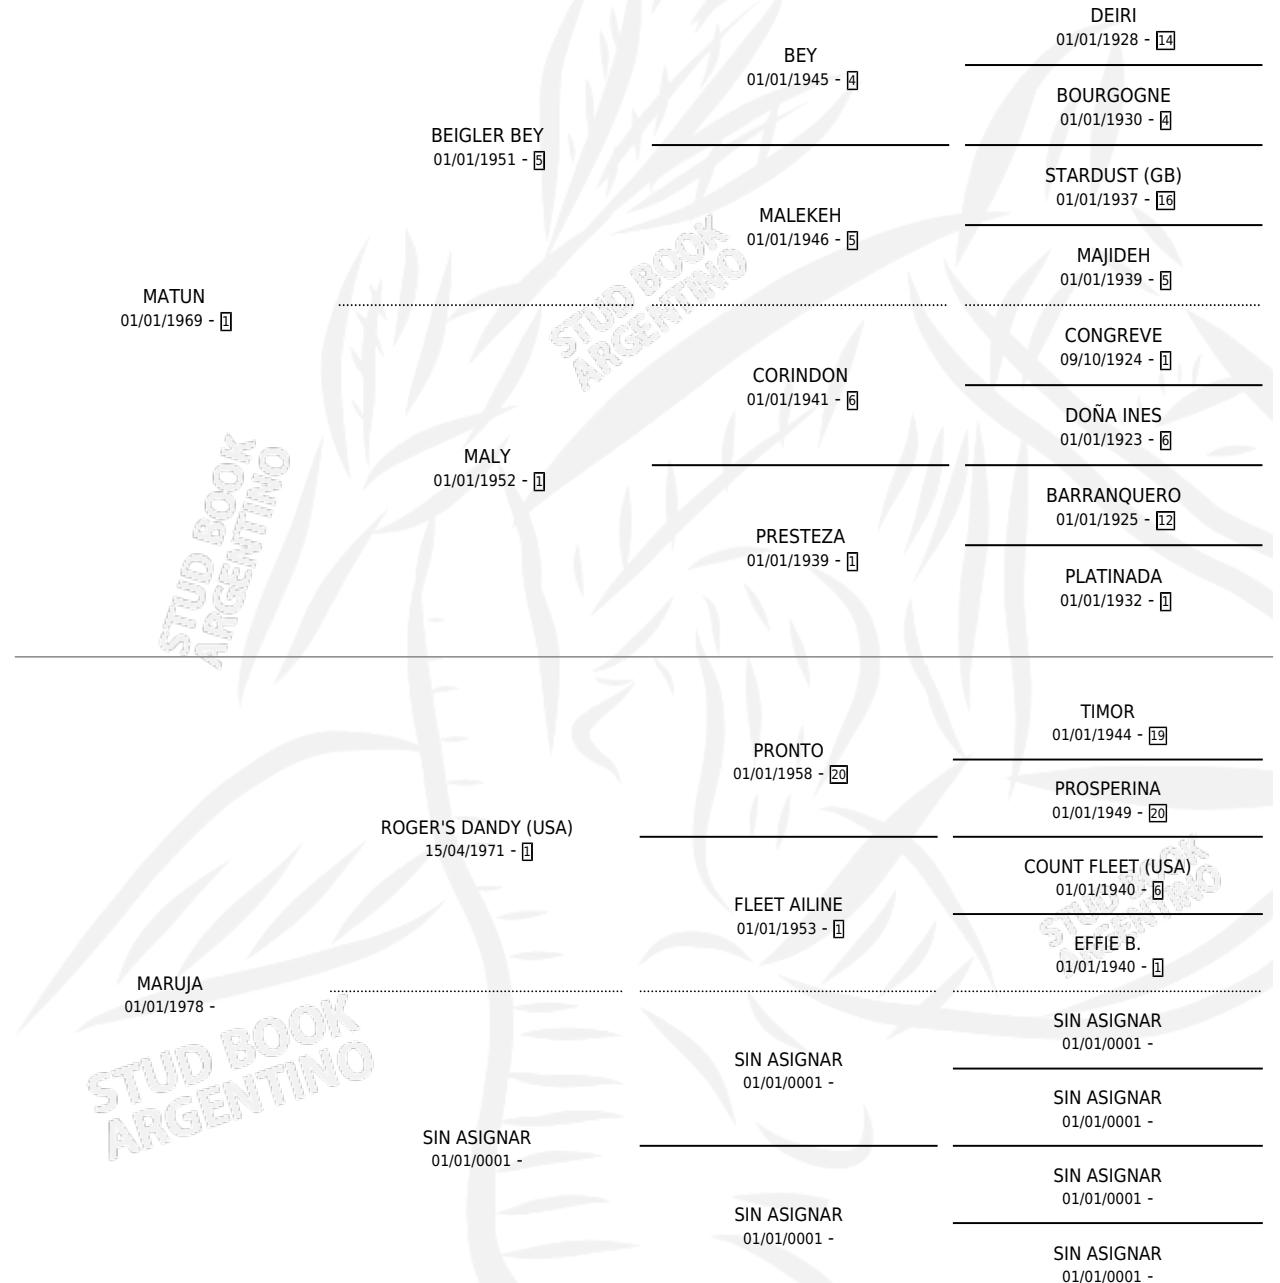

MAT LUCHO

por MATUN y MARUJA por ROGER'S DANDY (USA)

Argentina · Macho · Alazan Tostado · SP · 07/10/1985
Familia · Volumen 32

ESTADO

TIPIFICACIÓN SANGUÍNEA	X
TIPIFICACIÓN POR ADN	X
PASAPORTE	X
IDENTIFICACIÓN POR MICROCHIP	X
REPRODUCTOR	X

Lugar de nacimiento: Dilu

Criador: Sin dato

PEDIGREE

MAT LUCHO

Datos oficiales del Stud Book Argentino

Documento generado el 10/05/2026

studbook.org.ar