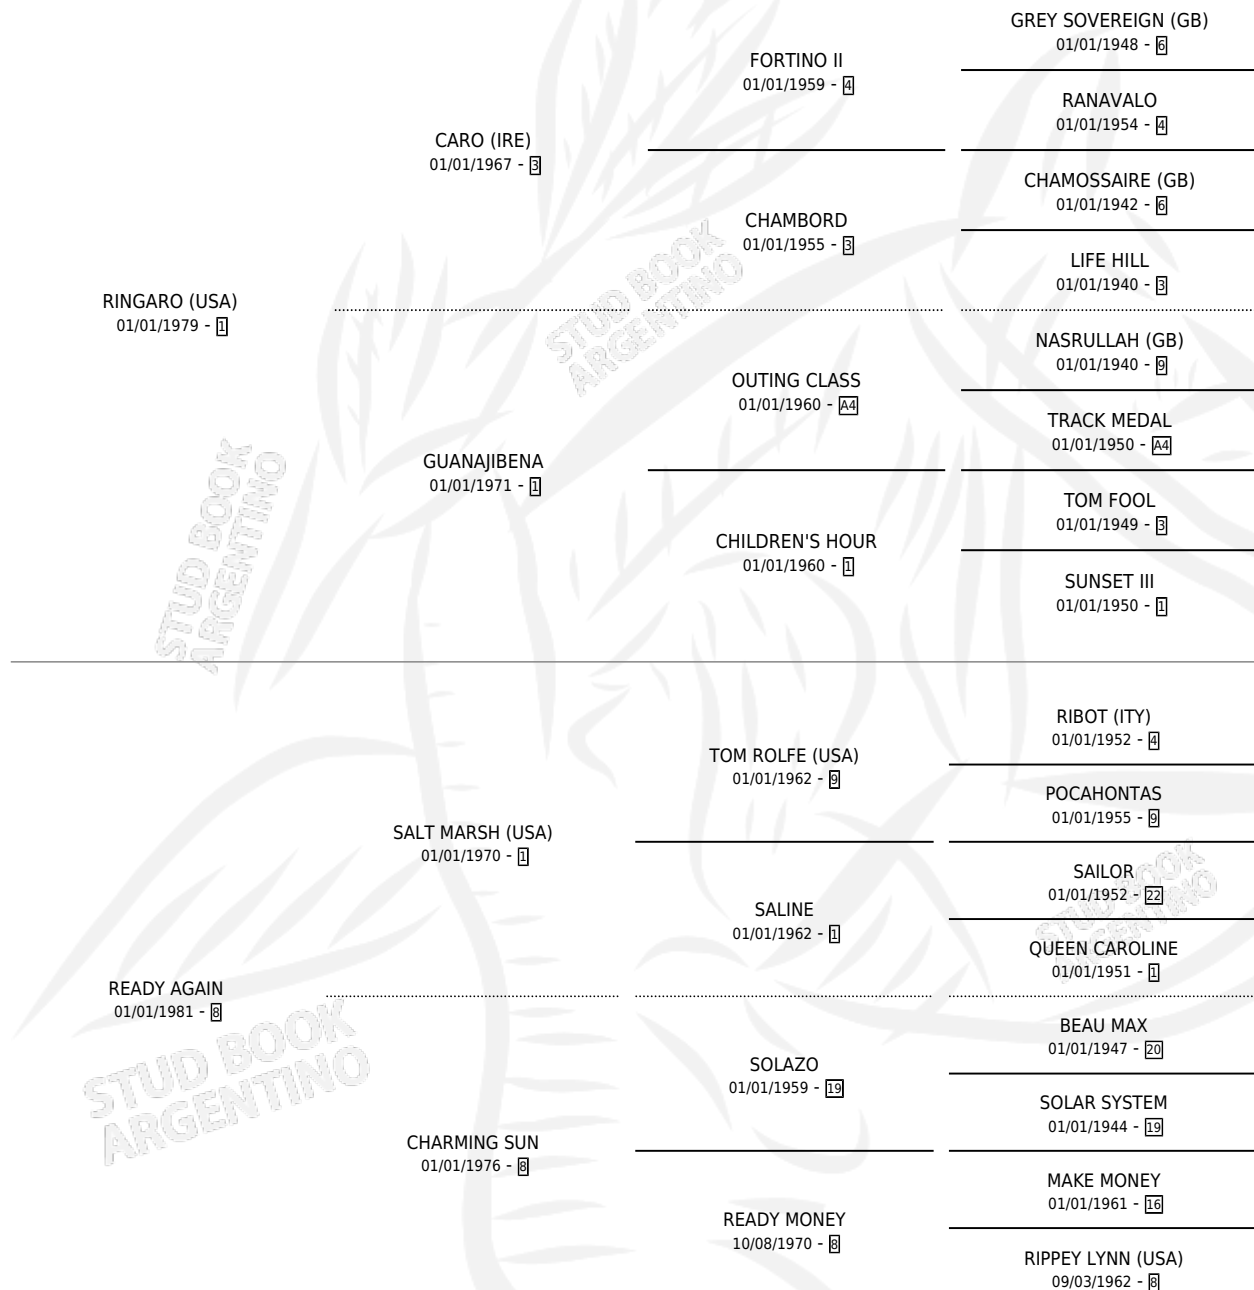

Lugar de nacimiento: La Quebrada
Criador: Sin dato

~

HIJOS

	MACHOS	HEMBRAS
3 NACIERON	1	2
3 CORRIERON	1	2
3 GANARON	1	2

0	0	0
GANADORES CL	GANADORES GR	GANADORES G1

PEDIGREE

CAMPAÑA

Solo carreras oficiales de Argentina