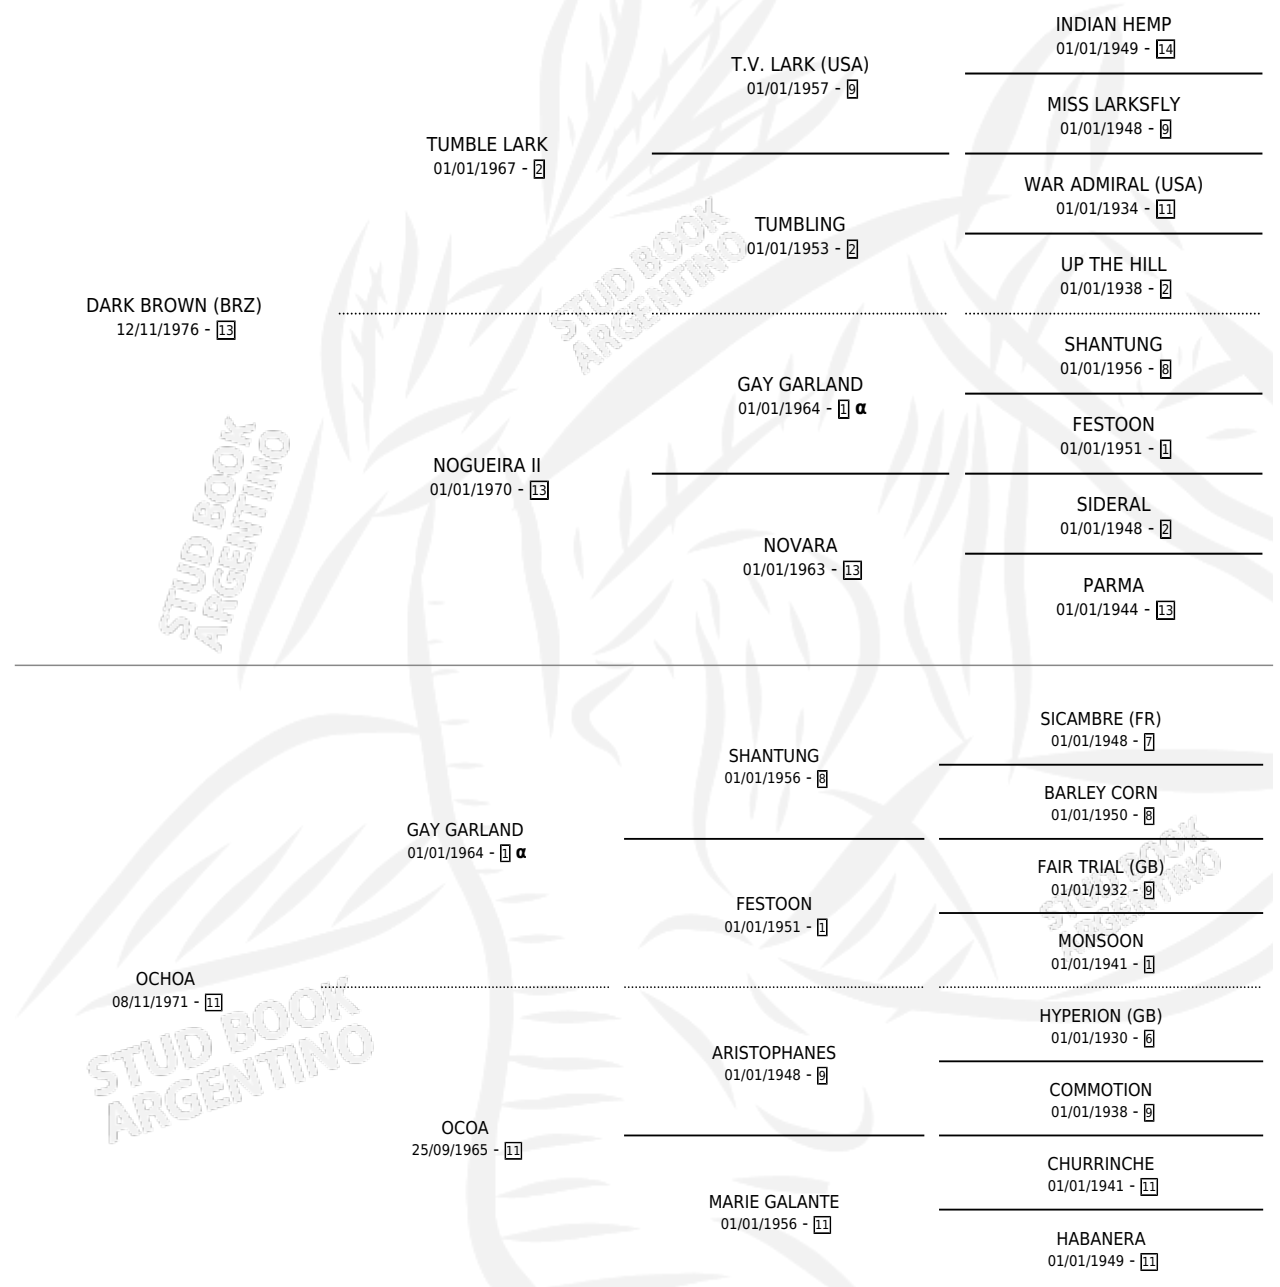

JEDDA BROWN

por **DARK BROWN (BRZ)** y **OCHOA** por **GAY GARLAND**

PEDIGREE

Argentina · Hembra · Alazan · SP · 29/09/1985
Familia 11-d · Volumen 32

ESTADO

TIPIFICACIÓN SANGUÍNEA	X
TIPIFICACIÓN POR ADN	X
PASAPORTE	X
IDENTIFICACIÓN POR MICROCHIP	X
REPRODUCTOR	X

Lugar de nacimiento: Rosa Do Sul

Criador: Sin dato

INBREEDING : α

JEDDA BROWN

Datos oficiales del Stud Book Argentino

Documento generado el 01/05/2026

studbook.org.ar