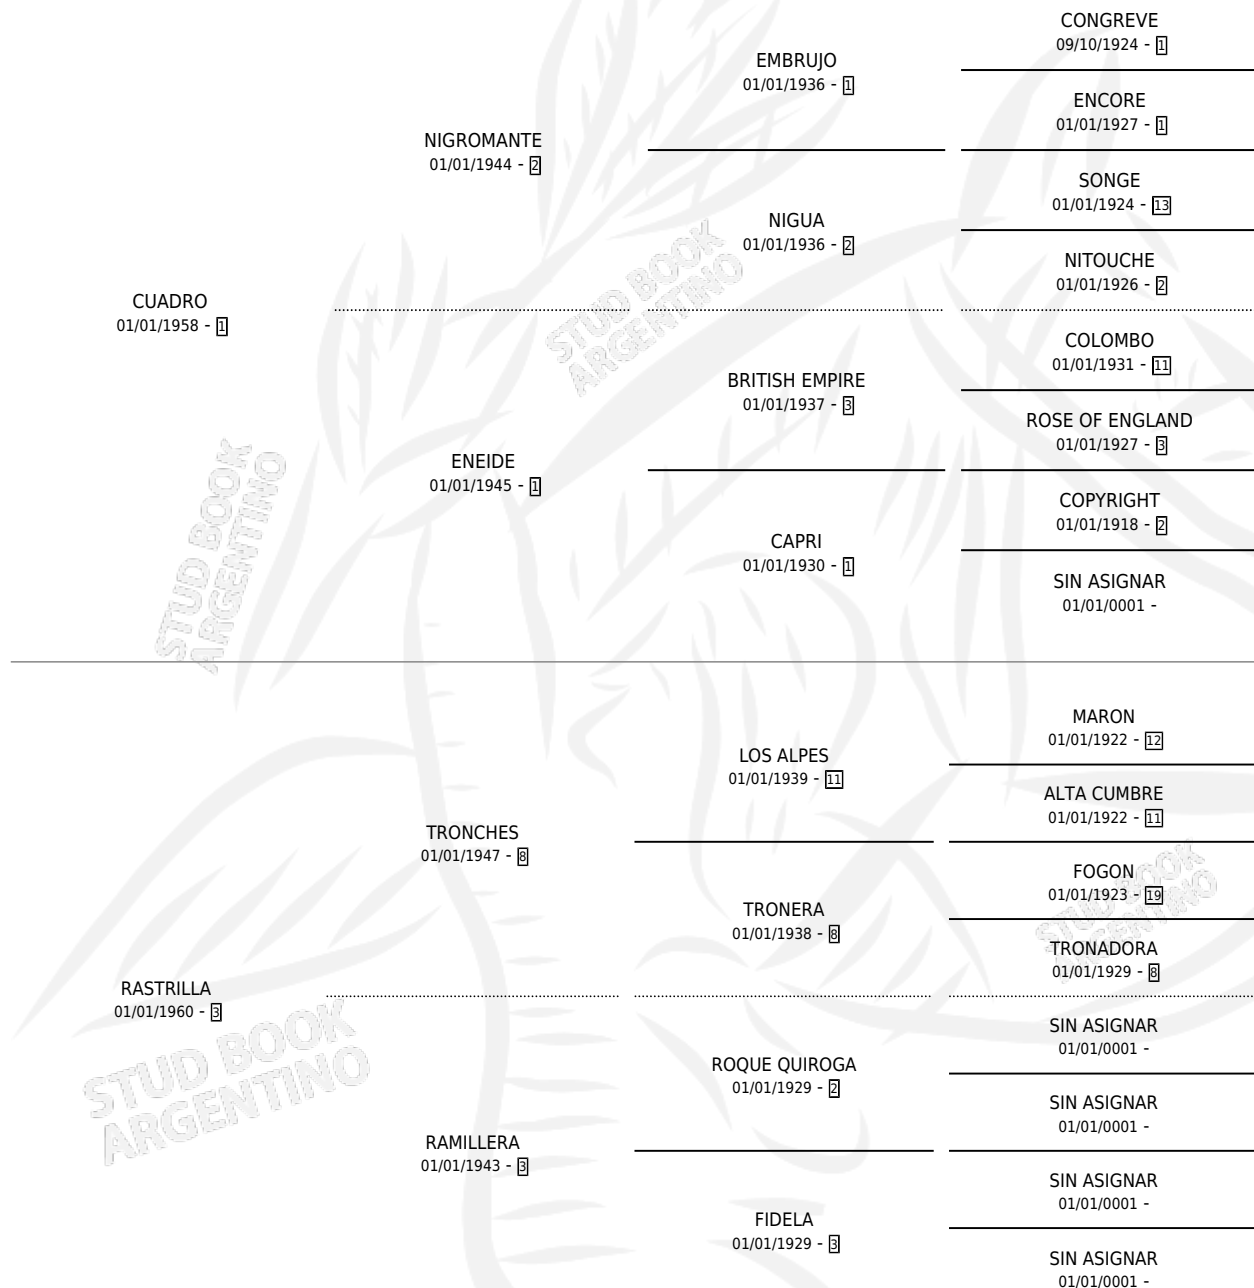

RAFAELLINO

por CUADRO y RASTRILLA por TRONCHES

Argentina · Macho · Zaino Colorado · SP · 01/01/1968
Familia 3 · Volumen 26

ESTADO

TIPIFICACIÓN SANGUÍNEA	X
TIPIFICACIÓN POR ADN	X
PASAPORTE	X
IDENTIFICACIÓN POR MICROCHIP	X
REPRODUCTOR	✓

Lugar de nacimiento: Campo particular

Criador: Sin dato

~

HIJOS

	MACHOS	HEMBRAS
32 NACIERON	11	21
9 CORRIERON	4	5
8 GANARON	3	5
0 GANADORES CL	0 GANADORES GR	0 GANADORES G1

PEDIGREE

SERVICIOS PADRILLO

TEMPORADA	HARAS	SERVICIO	NAC.	EFFECTIVIDAD
1985	IMPORTADO EN VIENTRE	4	0	0.00 %
0	IMPORTADO EN VIENTRE	8	4	50.00 %

RAFAELLINO

Datos oficiales del Stud Book Argentino

Documento generado el 05/05/2026

studbook.org.ar