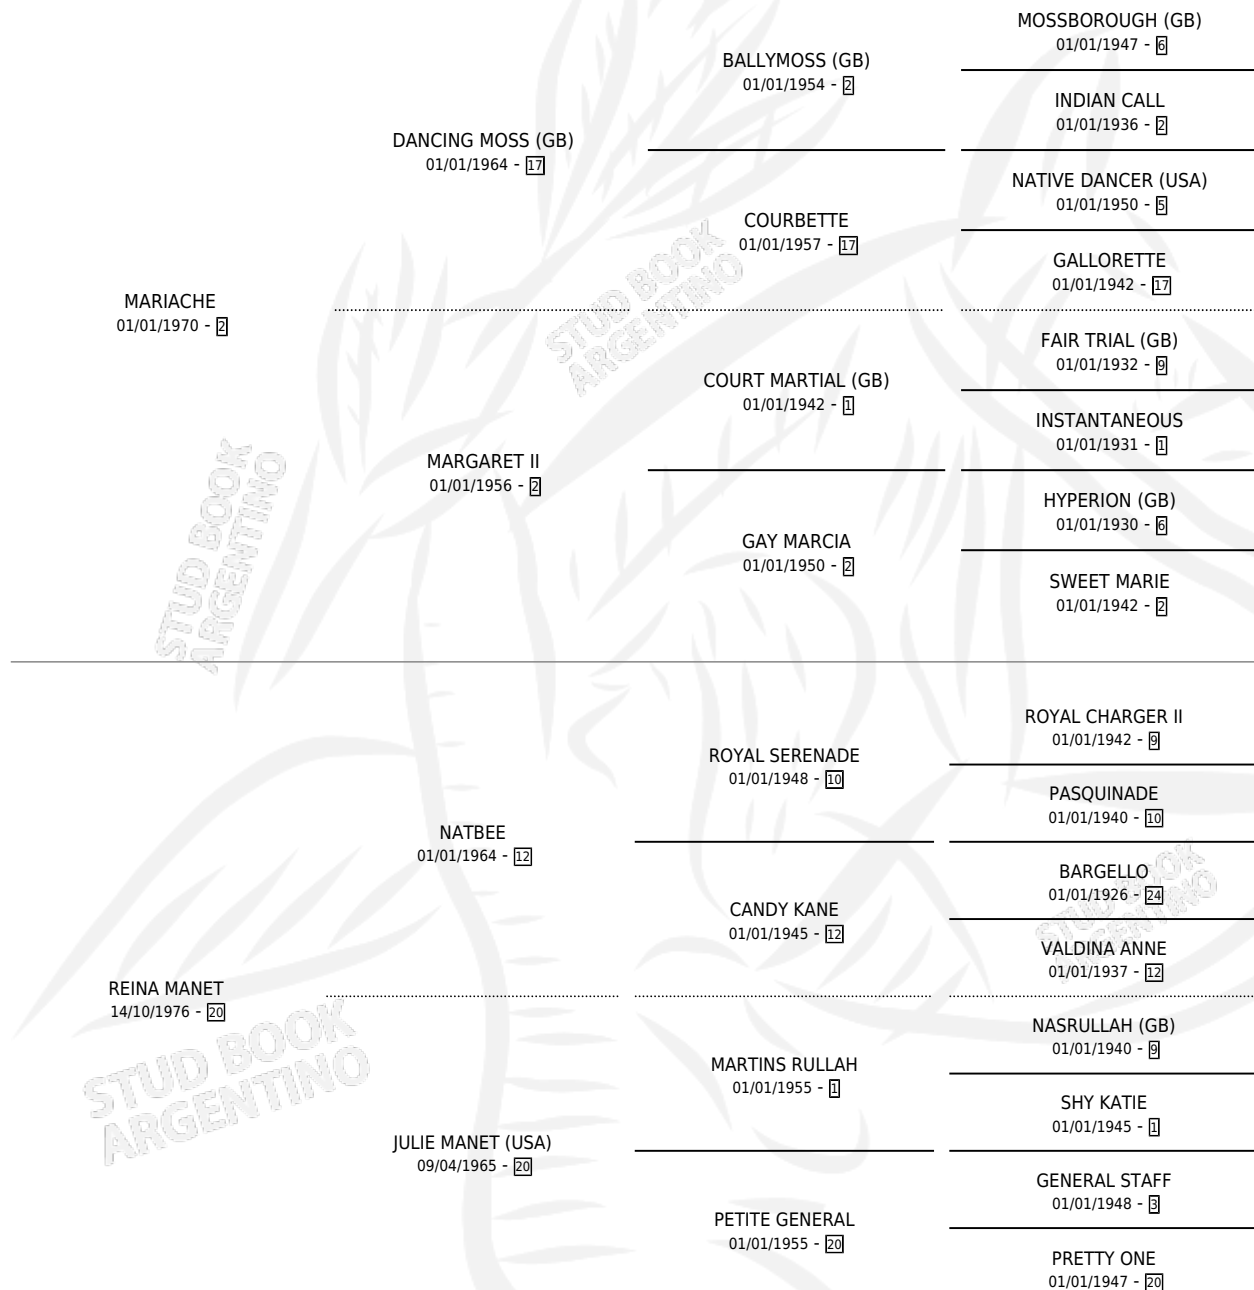

REGINA-MANET

por **MARIACHE** y **REINA MANET** por **NATBEE**

Argentina · Hembra · Zaino Doradillo · SP · 06/10/1985
Familia 20-a · Volumen 32

ESTADO

TIPIFICACIÓN SANGUÍNEA	✓
TIPIFICACIÓN POR ADN	✓
PASAPORTE	X
IDENTIFICACIÓN POR MICROCHIP	X
REPRODUCTOR	✓

Lugar de nacimiento: Vacacion

Criador: Vacacion

~

HIJOS

	MACHOS	HEMBRAS
10 NACIERON	5	5
7 CORRIERON	4	3
3 GANARON	2	1

1	0	0
GANADORES CL	GANADORES GR	GANADORES G1

PEDIGREE

CAMPAÑA