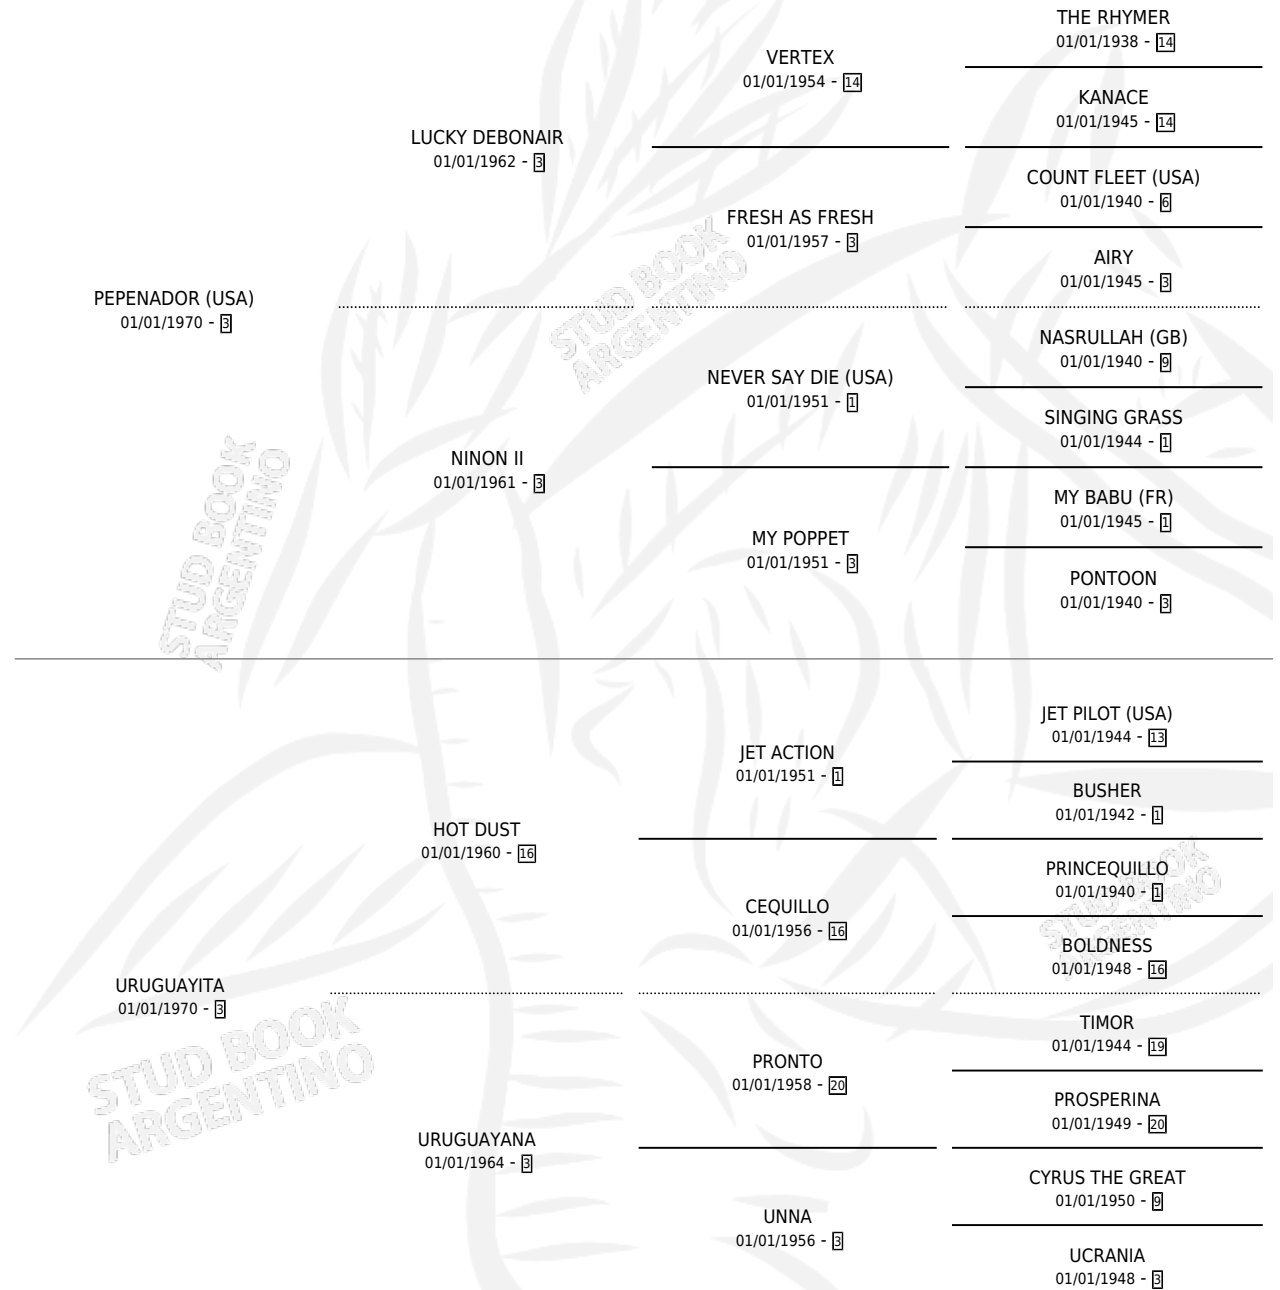

UNIT

por **PEPENADOR (USA)** y **URUGUAYITA** por **HOT DUST**

Argentina · Macho · Alazan Tostado · SP · 07/10/1985
Familia 3-d · Volumen 32

ESTADO

TIPIFICACIÓN SANGUÍNEA	✓
TIPIFICACIÓN POR ADN	X
PASAPORTE	X
IDENTIFICACIÓN POR MICROCHIP	X
REPRODUCTOR	X

Lugar de nacimiento: Vacacion

Criador: Sin dato

PEDIGREE