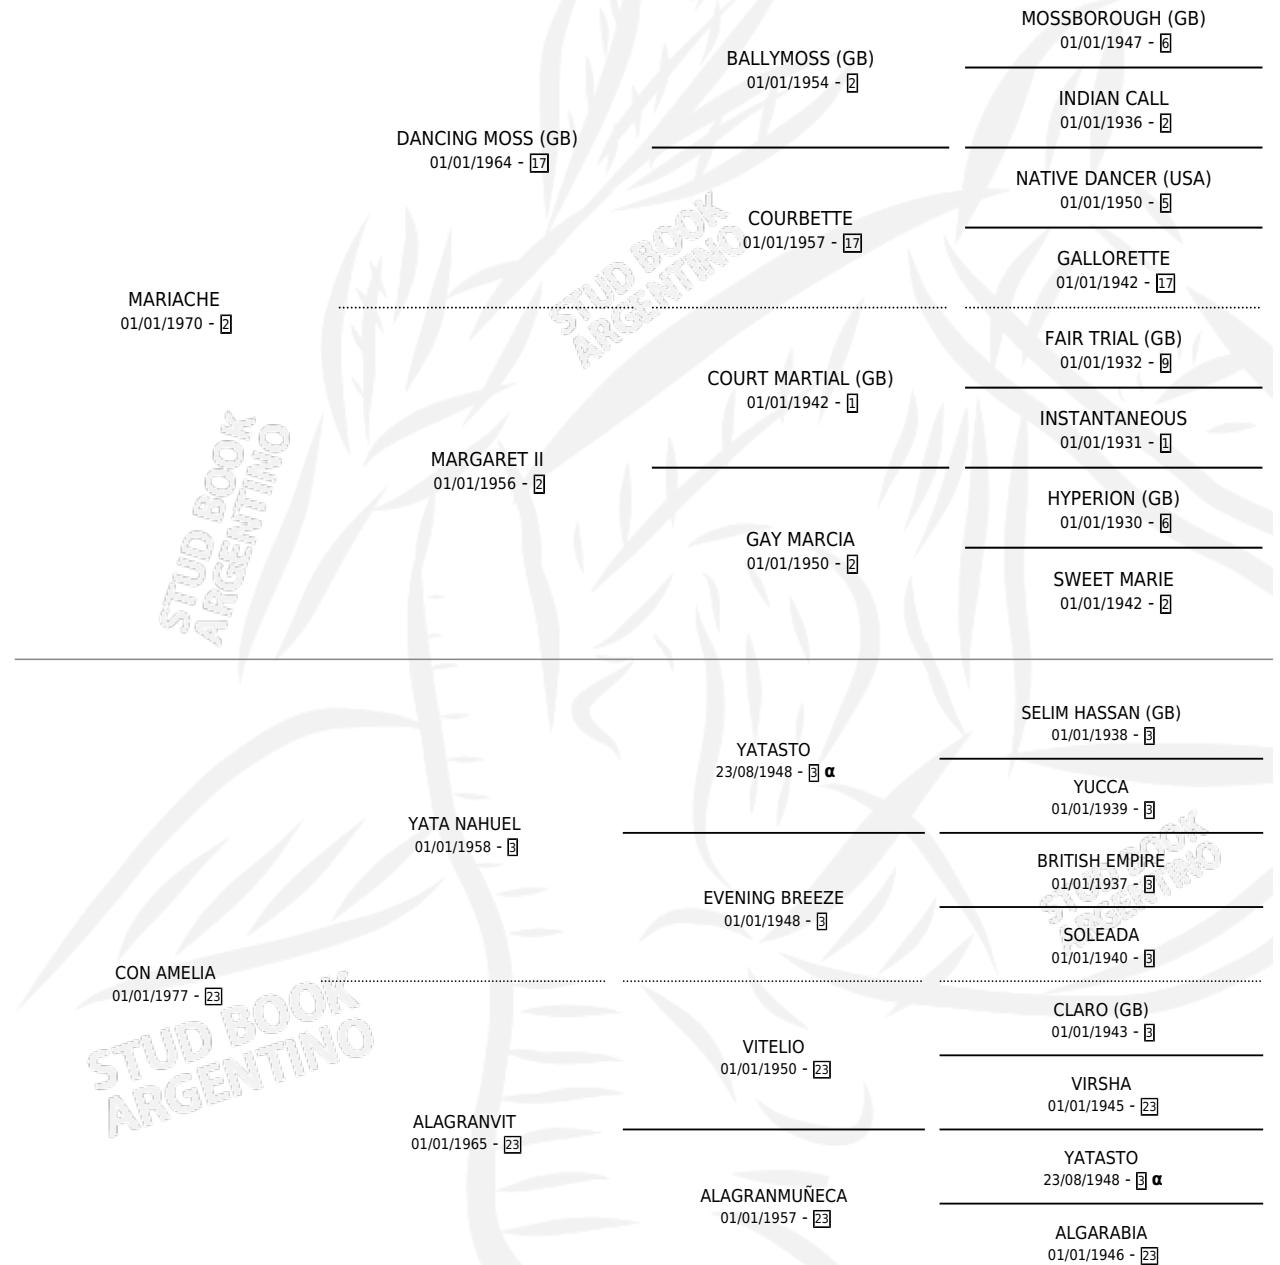

CACHER

por **MARIACHE** y **CON AMELIA** por **YATA NAHUEL**

Argentina · Macho · Alazan · SP · 24/09/1985
Familia 23-a · Volumen 32

ESTADO

TIPIFICACIÓN SANGUÍNEA	X
TIPIFICACIÓN POR ADN	X
PASAPORTE	X
IDENTIFICACIÓN POR MICROCHIP	X
REPRODUCTOR	X

Lugar de nacimiento: Vacacion

Criador: Sin dato

PEDIGREE

INBREEDING : α

CACHER

Datos oficiales del Stud Book Argentino

Documento generado el 10/05/2026

studbook.org.ar