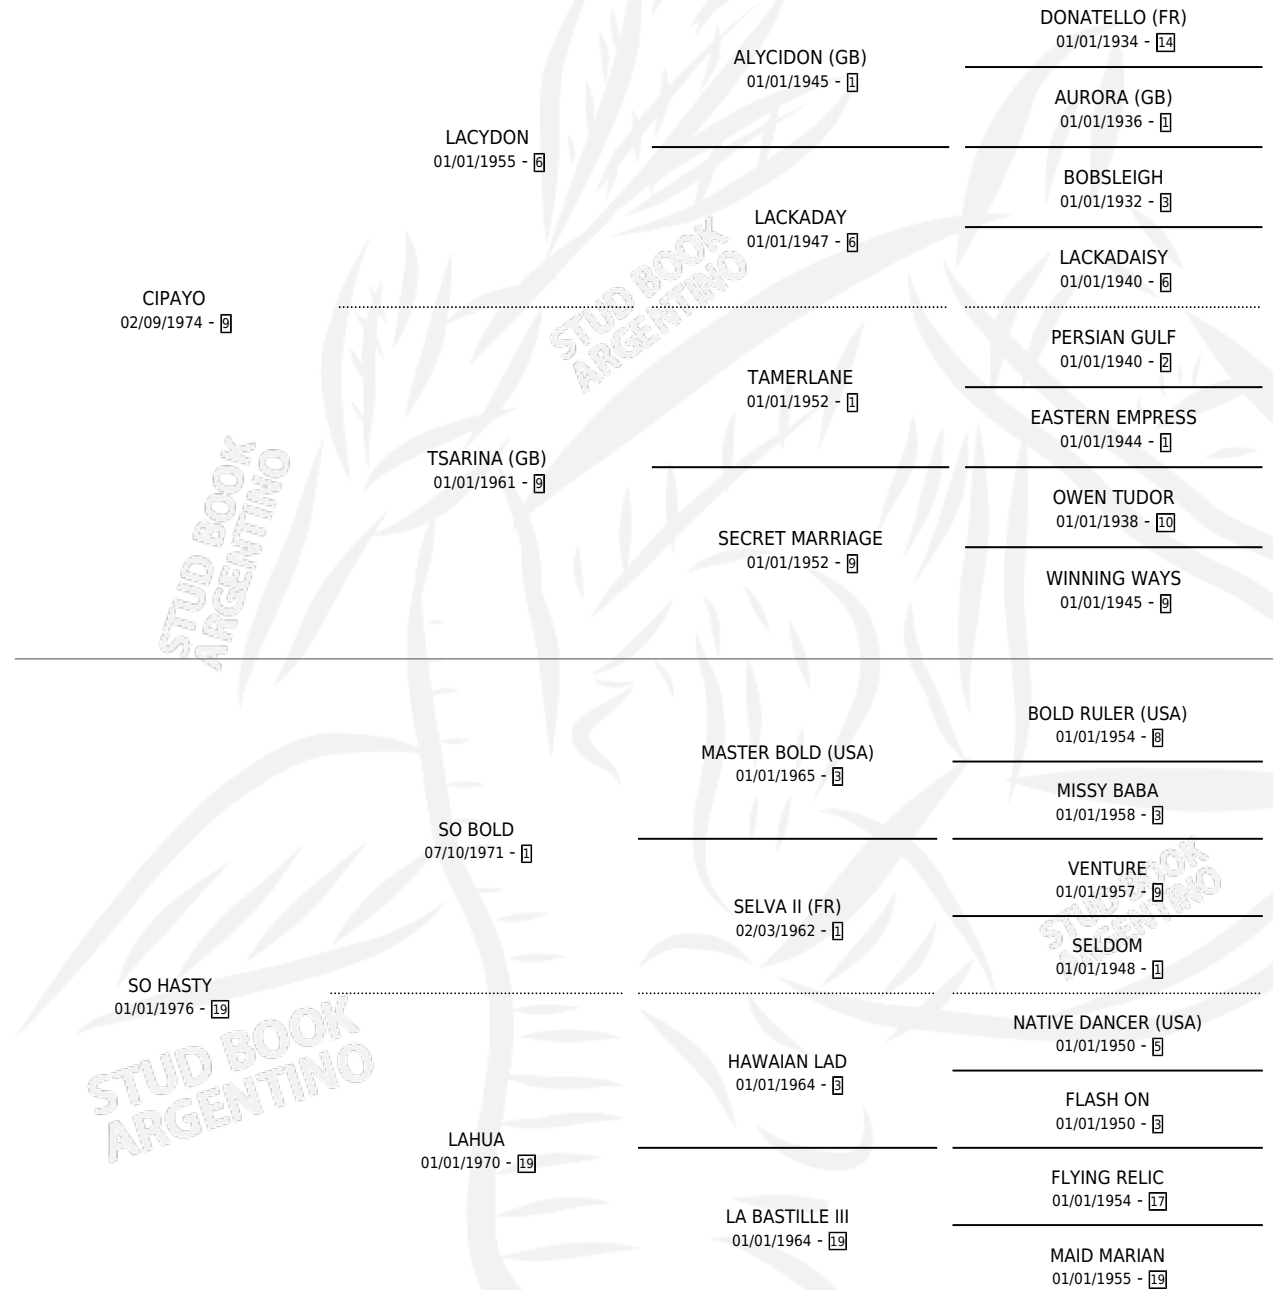

CATAU

por CIPAYO y SO HASTY por SO BOLD

Argentina · Hembra · Zaino · SP · 09/10/1985
Familia 19-c · Volumen 32

ESTADO

TIPIFICACIÓN SANGUÍNEA	X
TIPIFICACIÓN POR ADN	X
PASAPORTE	X
IDENTIFICACIÓN POR MICROCHIP	X
REPRODUCTOR	X

Lugar de nacimiento: Don Yeye

Criador: Sin dato

PEDIGREE

EXPORTACIÓN / IMPORTACIÓN

FECHA	MOVIMIENTO	PAÍS
01/10/1985	EXPORTADO	CHILE

CATAU

Datos oficiales del Stud Book Argentino

Documento generado el 07/05/2026