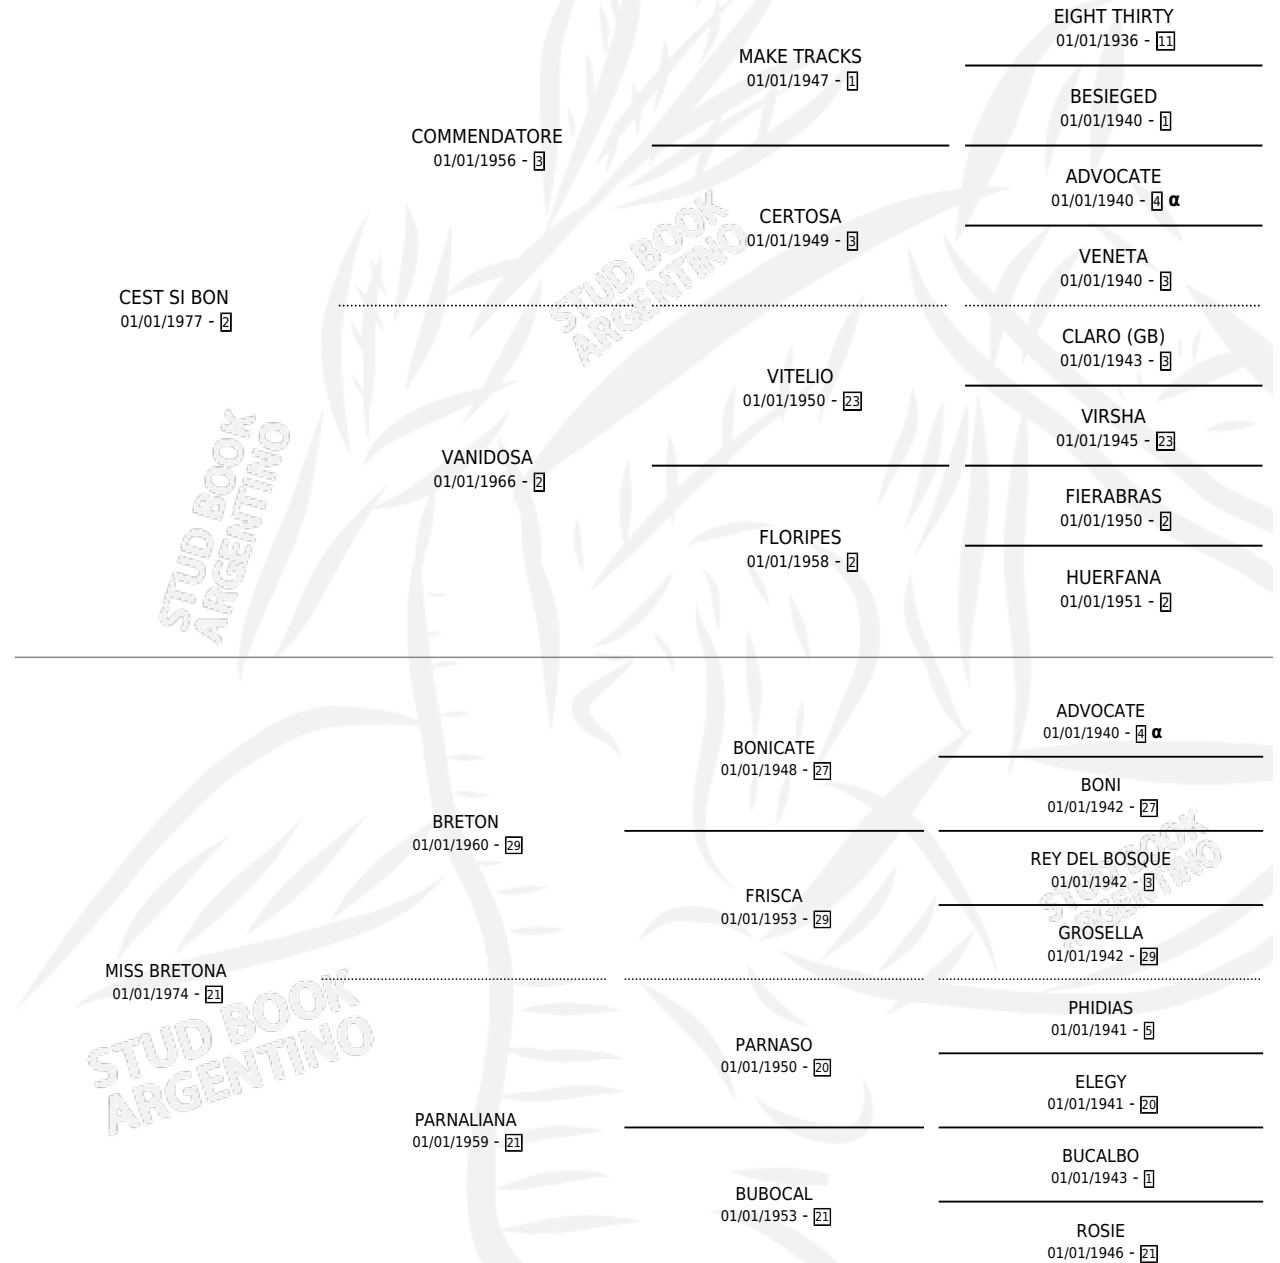

## PEDIGREE

por CEST SI BON y MISS BRETONA por BRETON

Argentina · Macho · Alazan · SP · 21/09/1985  
Familia 21-a · Volumen 32

### ESTADO

TIPIFICACIÓN SANGUÍNEA	X
TIPIFICACIÓN POR ADN	X
PASAPORTE	X
IDENTIFICACIÓN POR MICROCHIP	X
REPRODUCTOR	X

**Lugar de nacimiento:** San Luis II

**Criador:** Sin dato

INBREEDING :  $\alpha$