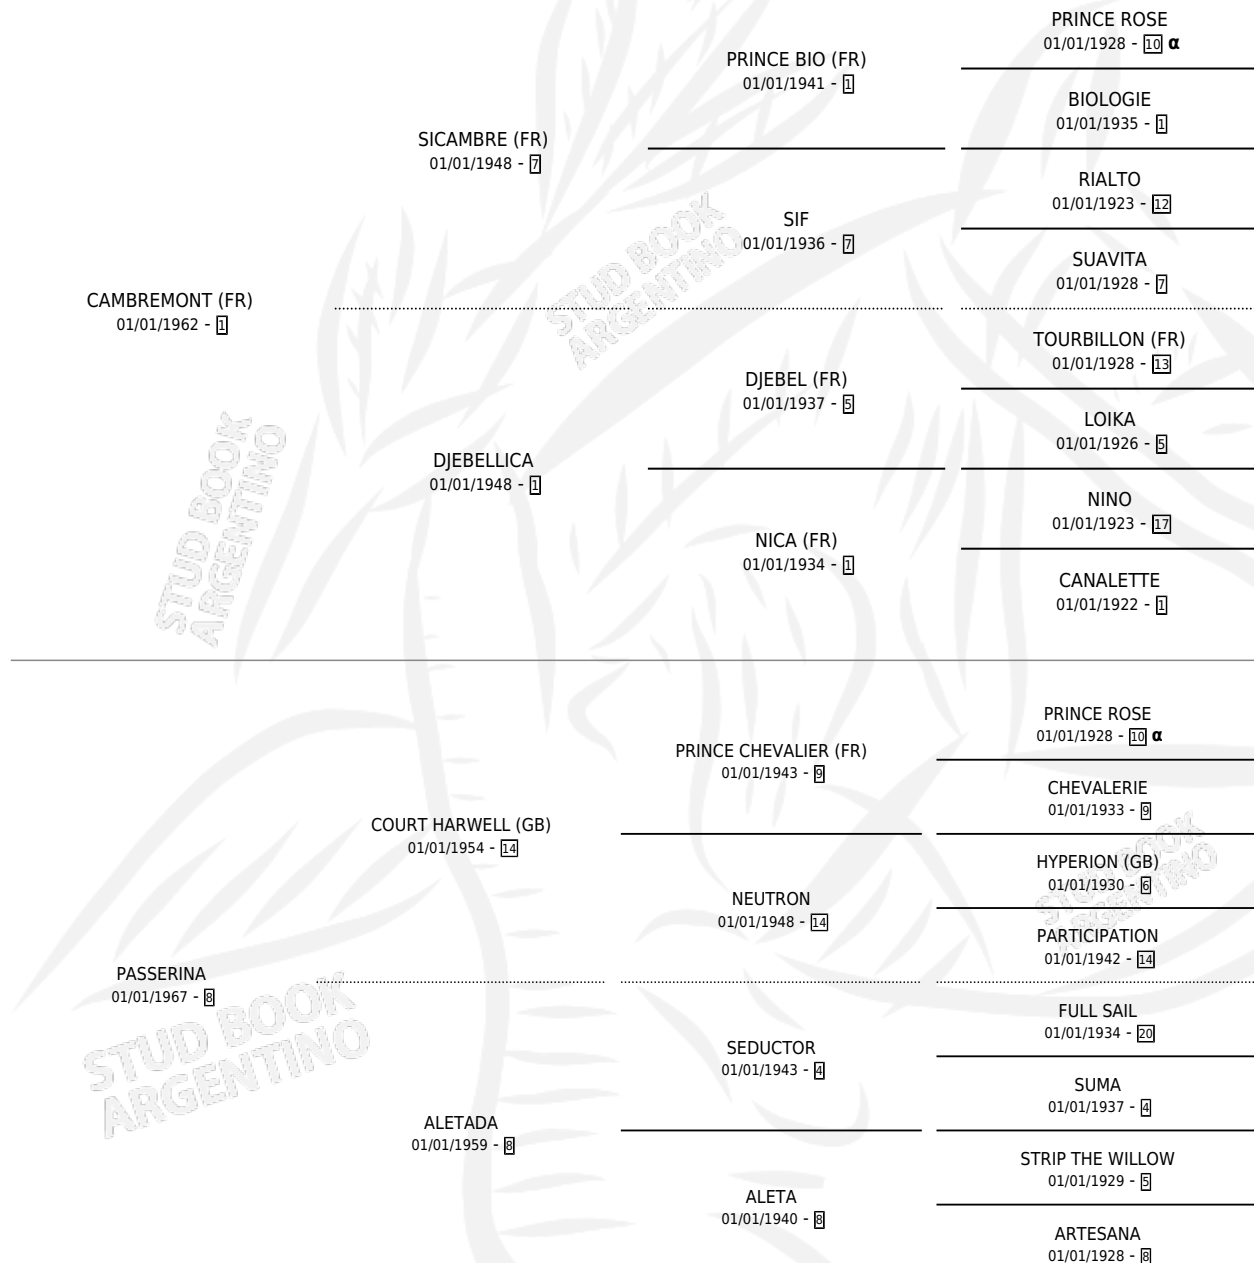

KANARIYA

por **CAMBREMONT (FR)** y **PASSERINA** por **COURT HARWELL (GB)**

Argentina · Hembra · Alazan Tostado · SP · 11/09/1985
Familia 8-j · Volumen 32

ESTADO

TIPIFICACIÓN SANGUÍNEA	X
TIPIFICACIÓN POR ADN	X
PASAPORTE	X
IDENTIFICACIÓN POR MICROCHIP	X
REPRODUCTOR	✓

Lugar de nacimiento: Comalal

Criador: Crespo Ana Maria, Crespo Pedro Manuel, Crespo Felix Eduardo y Perez De Crespo Ana Maria

PEDIGREE

INBREEDING : α

CAMPAÑA

Solo carreras oficiales de Argentina

POR EDAD

EDAD	CC	1°	2°	3°	4°	5°	NP	CLC	CLG	CLCG1	CLGG1	IMPORTE	GANANCIA / CC
3 AÑOS	4	0	1	1	0	0	2	0	0	0	0	\$0	\$0
4 AÑOS	2	0	0	1	0	0	1	0	0	0	0	\$0	\$0
TOTALES	6	0	1	2	0	0	3	0	0	0	0	\$0	\$0
%		0.0%	16.7%	33.3%	0.0%	0.0%	50.0%	0.0%	0.0%	0.0%	0.0%		

Placés en La Plata en 6 carreras disputadas.

POR DISTANCIA

HIPODROMO	CC	1°	2°	3°	4°	5°	NP	CLC	CLG	CLCG1	CLGG1	IMPORTE
LA PLATA	6	0	1	2	0	0	3	0	0	0	0	\$0
1100 MTS	1	0	0	0	0	0	1	0	0	0	0	\$0
1000 MTS	3	0	1	2	0	0	0	0	0	0	0	\$0
1300 MTS	1	0	0	0	0	0	1	0	0	0	0	\$0
1400 MTS	1	0	0	0	0	0	1	0	0	0	0	\$0

SERVICIOS

Servicios **1** / Nacimientos **0** / Efectividad **0.00%**

PADRILLO	PRODUCTO	CRIADOR	1ER SERVICIO	ÚLTIMO SERVICIO
THE WATCHER (USA)	∅		29/11/1989	29/11/1989

KANARIYA

Datos oficiales del Stud Book Argentino