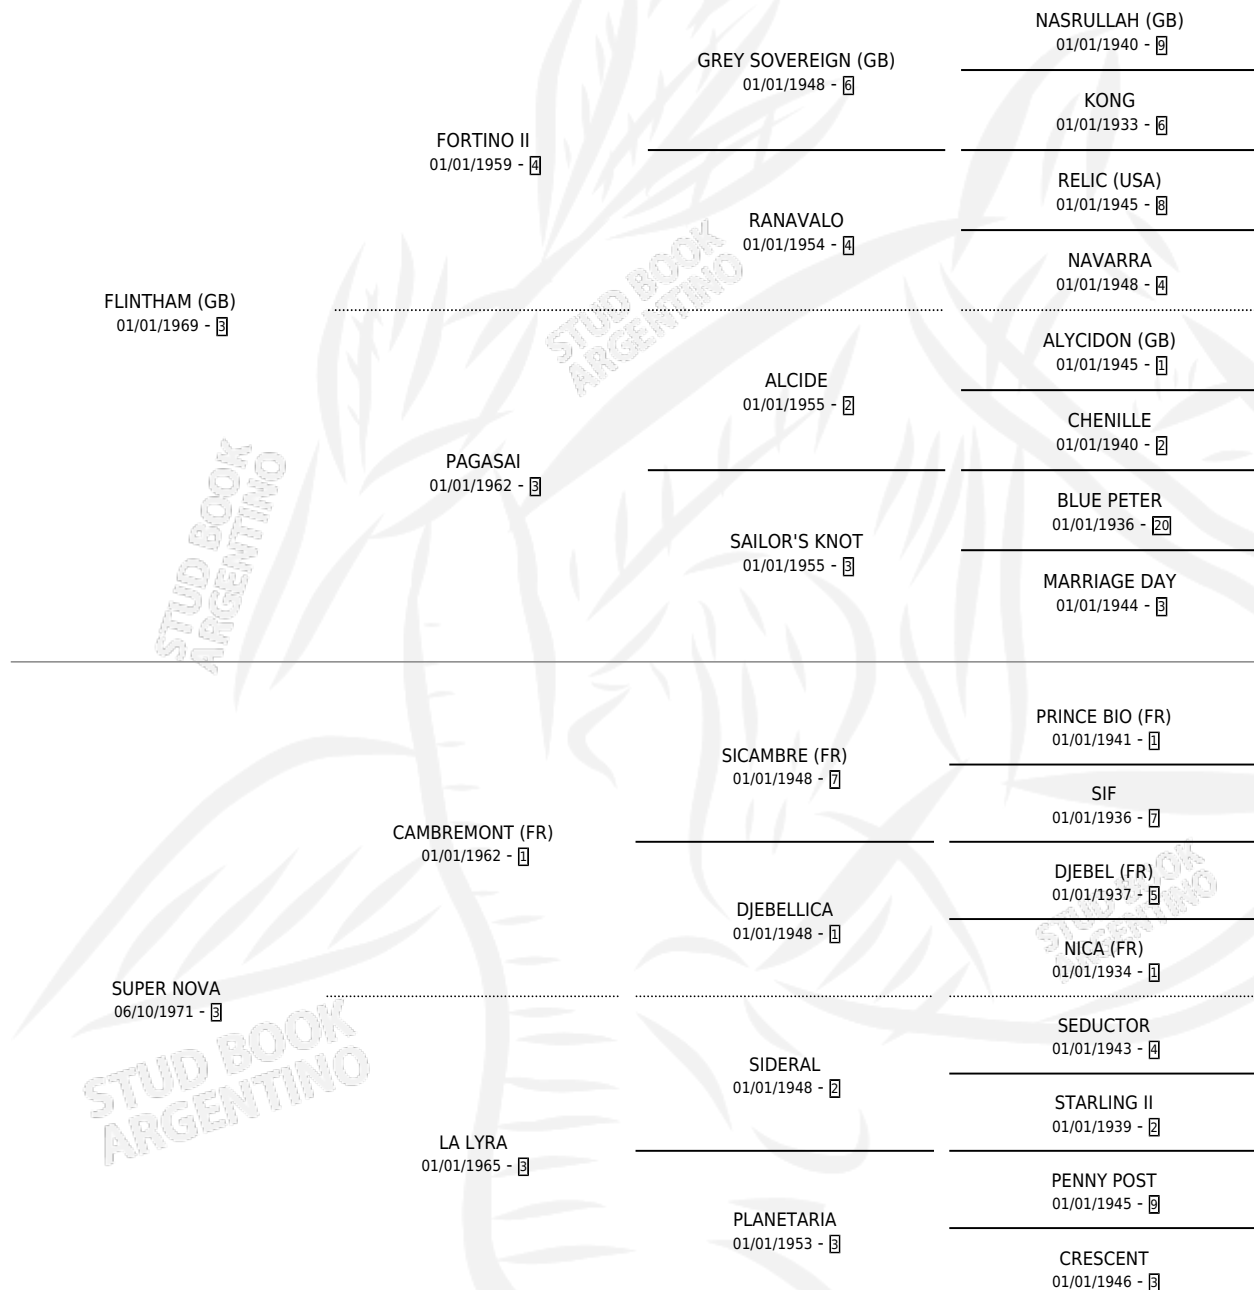

YOAKE

por **FLINTHAM (GB)** y **SUPER NOVA** por **CAMBREMONT (FR)**

Argentina · Hembra · Zaino · SP · 12/09/1985
Familia 3-o · Volumen 32

ESTADO

TIPIFICACIÓN SANGUÍNEA	X
TIPIFICACIÓN POR ADN	X
PASAPORTE	X
IDENTIFICACIÓN POR MICROCHIP	X
REPRODUCTOR	✓

Lugar de nacimiento: Comalal
Criador: Sin dato

~

HIJOS

	MACHOS	HEMBRAS
1 NACIERON	1	0
SIN ACTUACIONES		

PEDIGREE

S

mientos 1 / Efectividad 33.33%

PADRILLO	PRODUCTO	CRIADOR	1ER SERVICIO	ÚLTIMO SERVICIO
CASTOR	Ø		09/11/1989	02/12/1989
YOAKE PRIMER PINGO	PRIMER PINGO (M Z, 14/10/1989)	SIN DATO	19/09/1988	27/10/1988