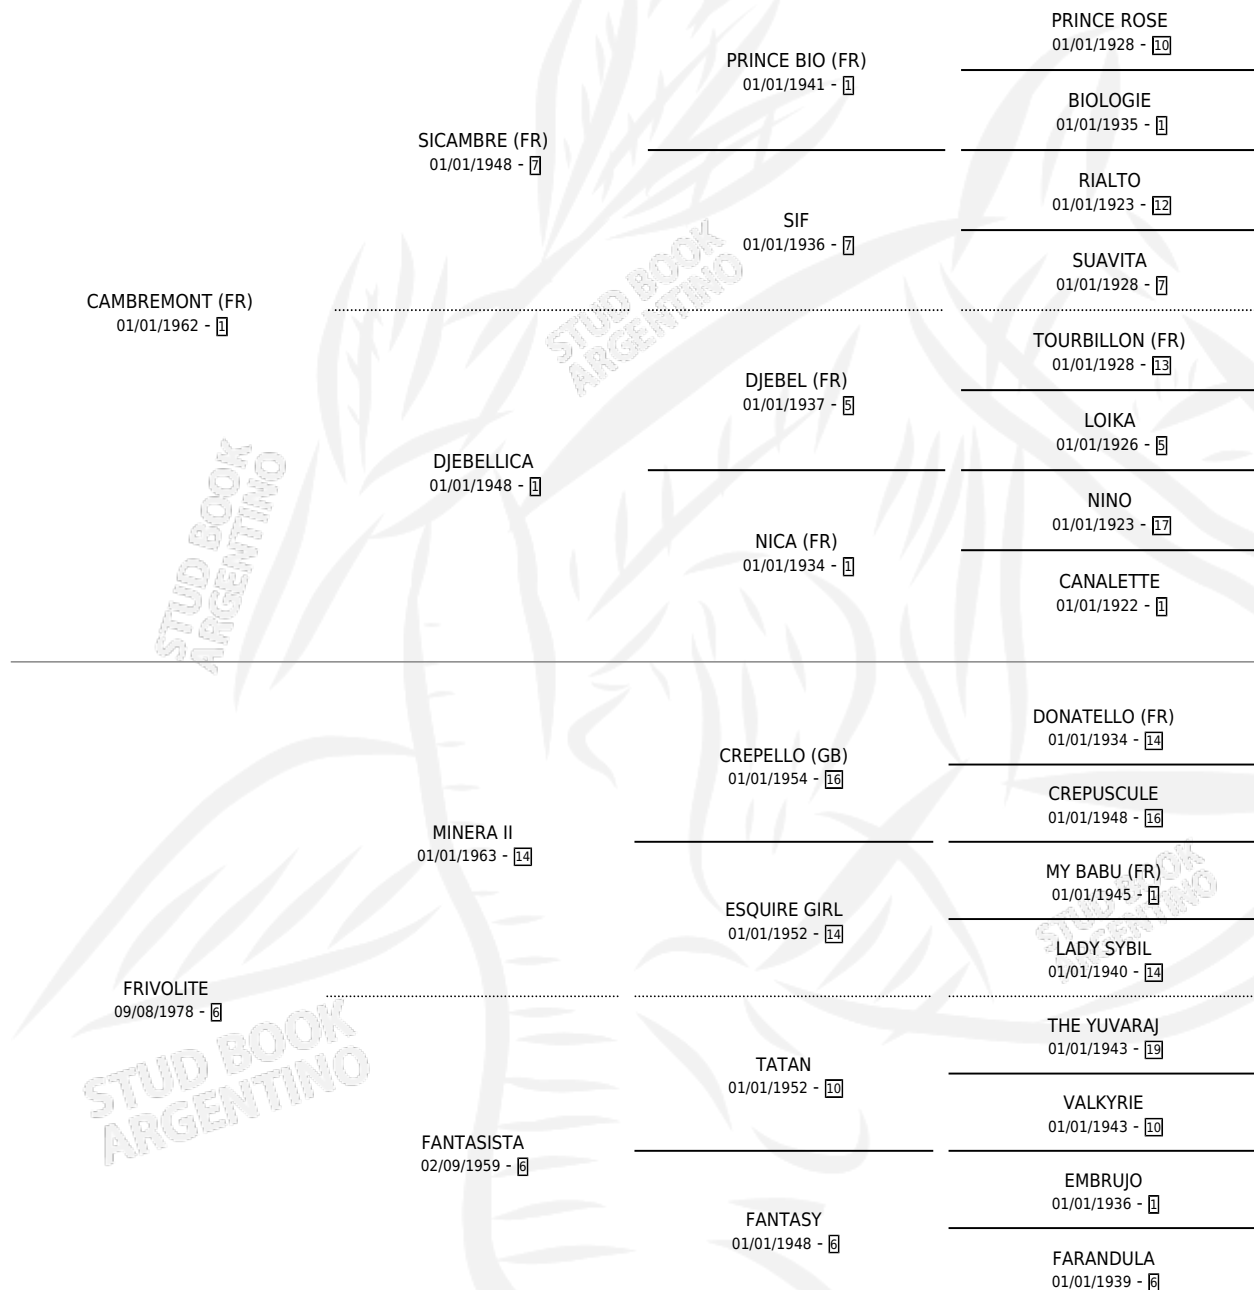

SCANDALE

por **CAMBREMONT (FR)** y **FRIVOLITE** por **MINERA II**

Argentina · Hembra · Zaino · SP · 06/09/1985
Familia 6-d · Volumen 32

ESTADO

TIPIFICACIÓN SANGUÍNEA	✓
TIPIFICACIÓN POR ADN	X
PASAPORTE	X
IDENTIFICACIÓN POR MICROCHIP	X
REPRODUCTOR	✓

Lugar de nacimiento: El Pelado

Criador: Comalal

~

HIJOS

	MACHOS	HEMBRAS
11 NACIERON	7	4
5 CORRIERON	4	1
2 GANARON	2	0
0 GANADORES CL	0 GANADORES GR	0 GANADORES G1

PEDIGREE

CAMPAÑA

Solo carreras oficiales de Argentina