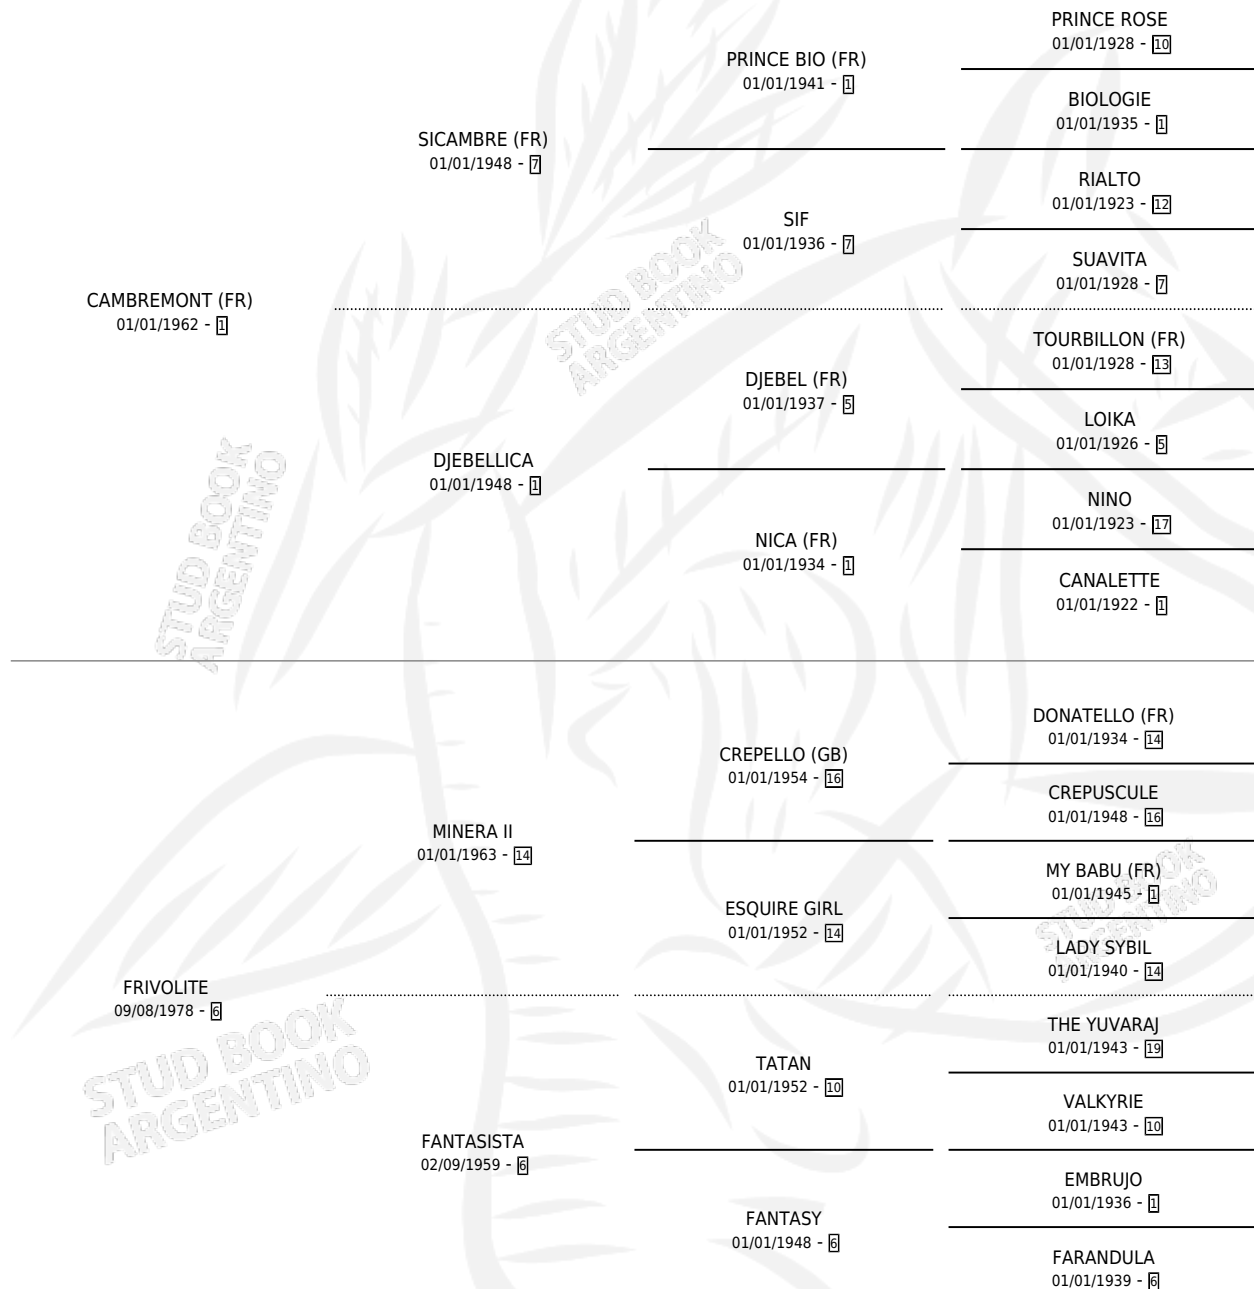

SCANDALE

por **CAMBREMONT (FR)** y **FRIVOLITE** por **MINERA II**

Argentina · Hembra · Zaino · SP · 06/09/1985
Familia 6-d · Volumen 32

ESTADO

TIPIFICACIÓN SANGUÍNEA	✓
TIPIFICACIÓN POR ADN	X
PASAPORTE	X
IDENTIFICACIÓN POR MICROCHIP	X
REPRODUCTOR	✓

Lugar de nacimiento: El Pelado
Criador: Comalal

~

HIJOS

	MACHOS	HEMBRAS
11 NACIERON	7	4
5 CORRIERON	4	1
2 GANARON	2	0
0 GANADORES CL	0 GANADORES GR	0 GANADORES G1

PEDIGREE

CAMPAÑA

Solo carreras oficiales de Argentina