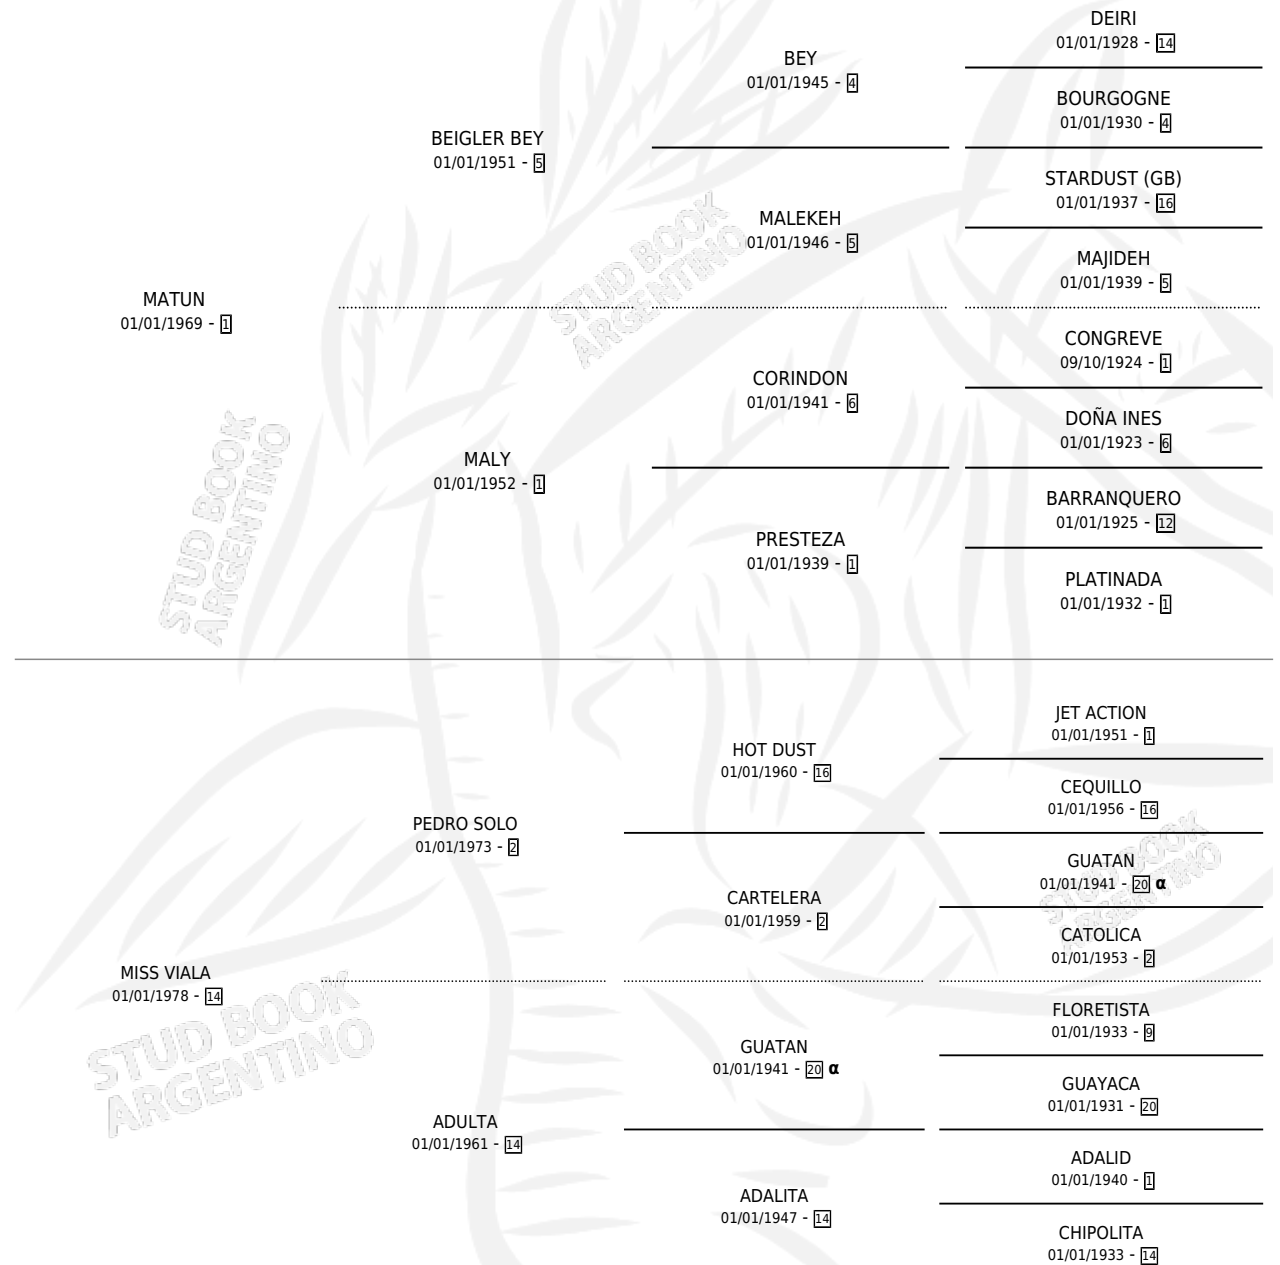

# MAT WAY

por MATUN y MISS VIALA por PEDRO SOLO

Argentina · Macho · Alazan · SP · 10/10/1985  
Familia 14 · Volumen 32

## ESTADO

TIPIFICACIÓN SANGUÍNEA	X
TIPIFICACIÓN POR ADN	X
PASAPORTE	X
IDENTIFICACIÓN POR MICROCHIP	X
REPRODUCTOR	X

**Lugar de nacimiento:** Parque  
**Criador:** Sin dato

## PEDIGREE

INBREEDING : α