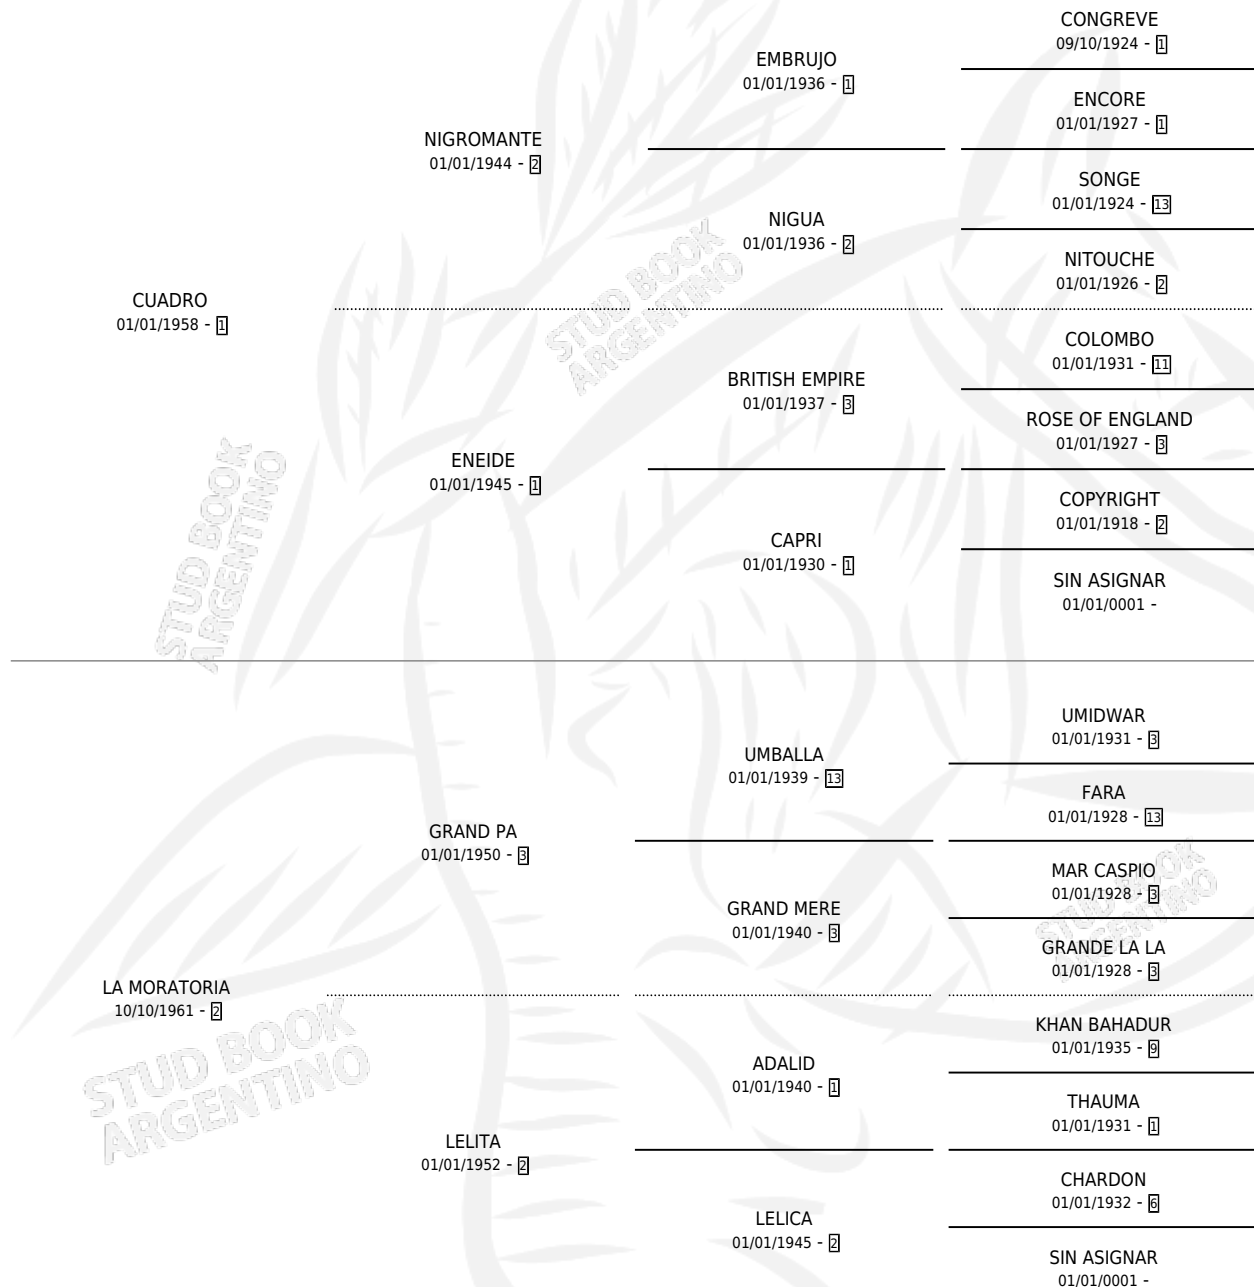

CUADRO MORO

por CUADRO y LA MORATORIA por GRAND PA

Argentina · Macho · Zaino · SP · 23/10/1968
Familia 2-f · Volumen 26

ESTADO

TIPIFICACIÓN SANGUÍNEA	X
TIPIFICACIÓN POR ADN	X
PASAPORTE	X
IDENTIFICACIÓN POR MICROCHIP	X
REPRODUCTOR	X

Lugar de nacimiento: Campo particular

Criador: Sin dato

PEDIGREE

CUADRO MORO

Datos oficiales del Stud Book Argentino

Documento generado el 11/05/2026

studbook.org.ar