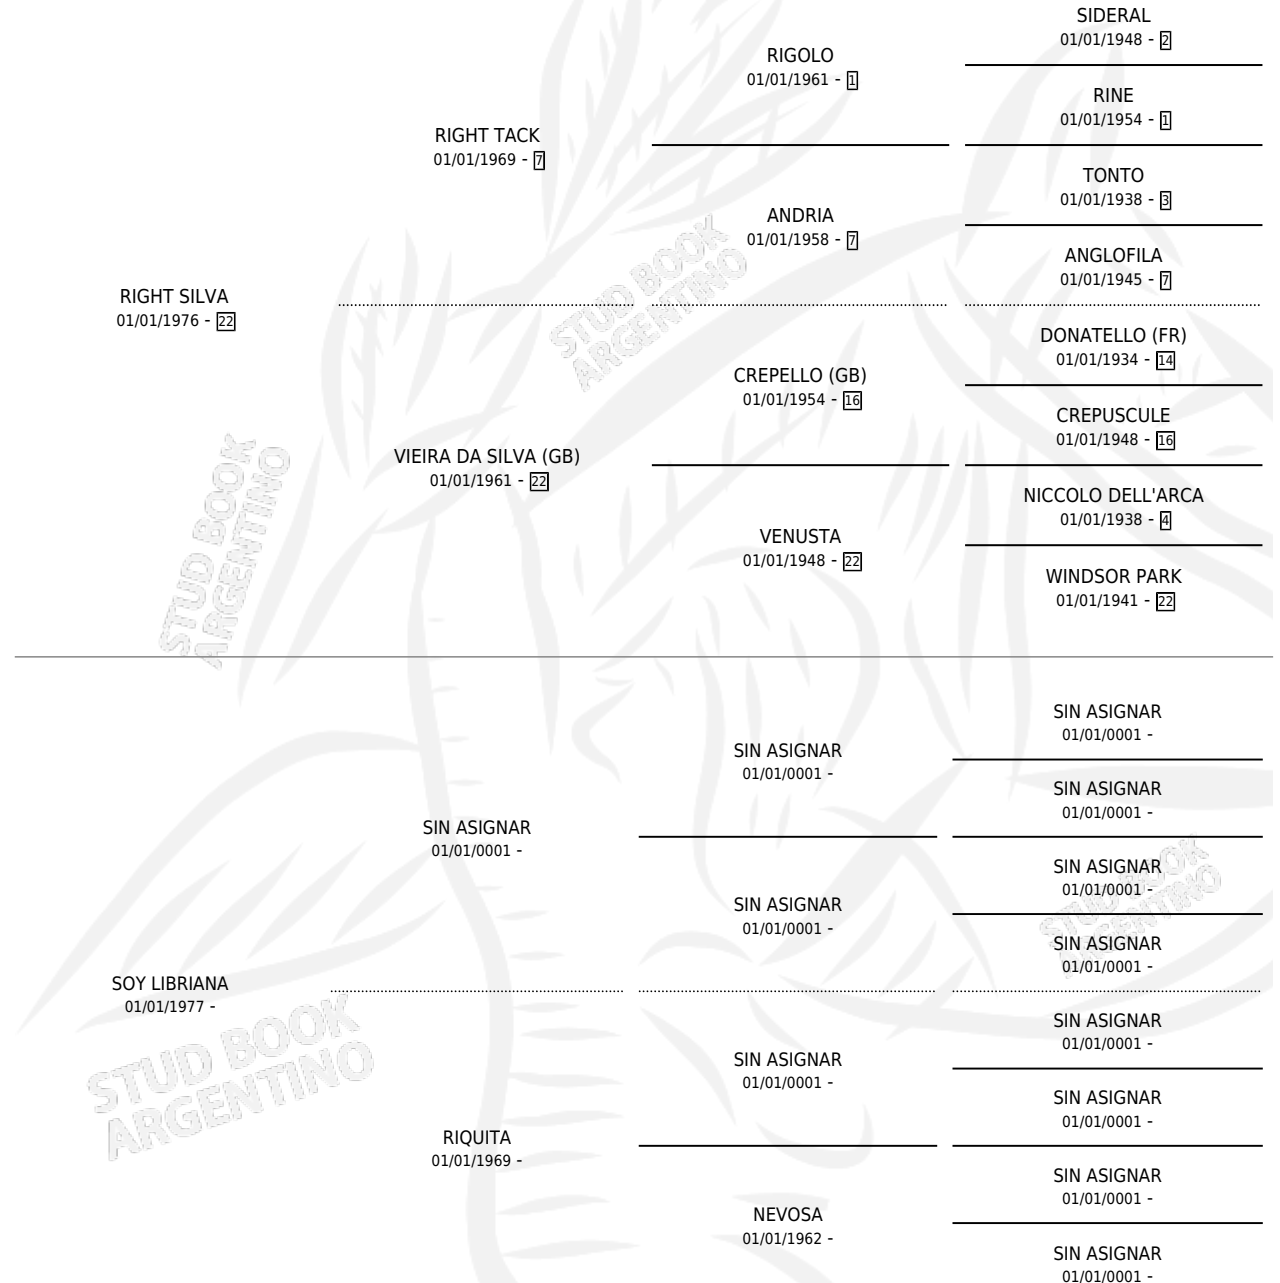

SANCHITA

por RIGHT SILVA y SOY LIBRIANA por SIN ASIGNAR

Argentina · Hembra · Zaino · SP · 22/09/1985
Familia · Volumen 32

ESTADO

TIPIFICACIÓN SANGUÍNEA	X
TIPIFICACIÓN POR ADN	X
PASAPORTE	X
IDENTIFICACIÓN POR MICROCHIP	X
REPRODUCTOR	X

Lugar de nacimiento: C. de T.

Criador: Sin dato

PEDIGREE

CAMPAÑA

Solo carreras oficiales de Argentina

POR EDAD

EDAD	CC	1°	2°	3°	4°	5°	NP	CLC	CLG	CLCG1	CLGG1	IMPORTE	GANANCIA / CC
3 AÑOS	4	0	1	1	0	0	2	0	0	0	0	\$0	\$0
4 AÑOS	2	0	0	0	0	0	2	0	0	0	0	\$0	\$0
TOTALES	6	0	1	1	0	0	4	0	0	0	0	\$0	\$0
%		0.0%	16.7%	16.7%	0.0%	0.0%	66.7%	0.0%	0.0%	0.0%	0.0%		