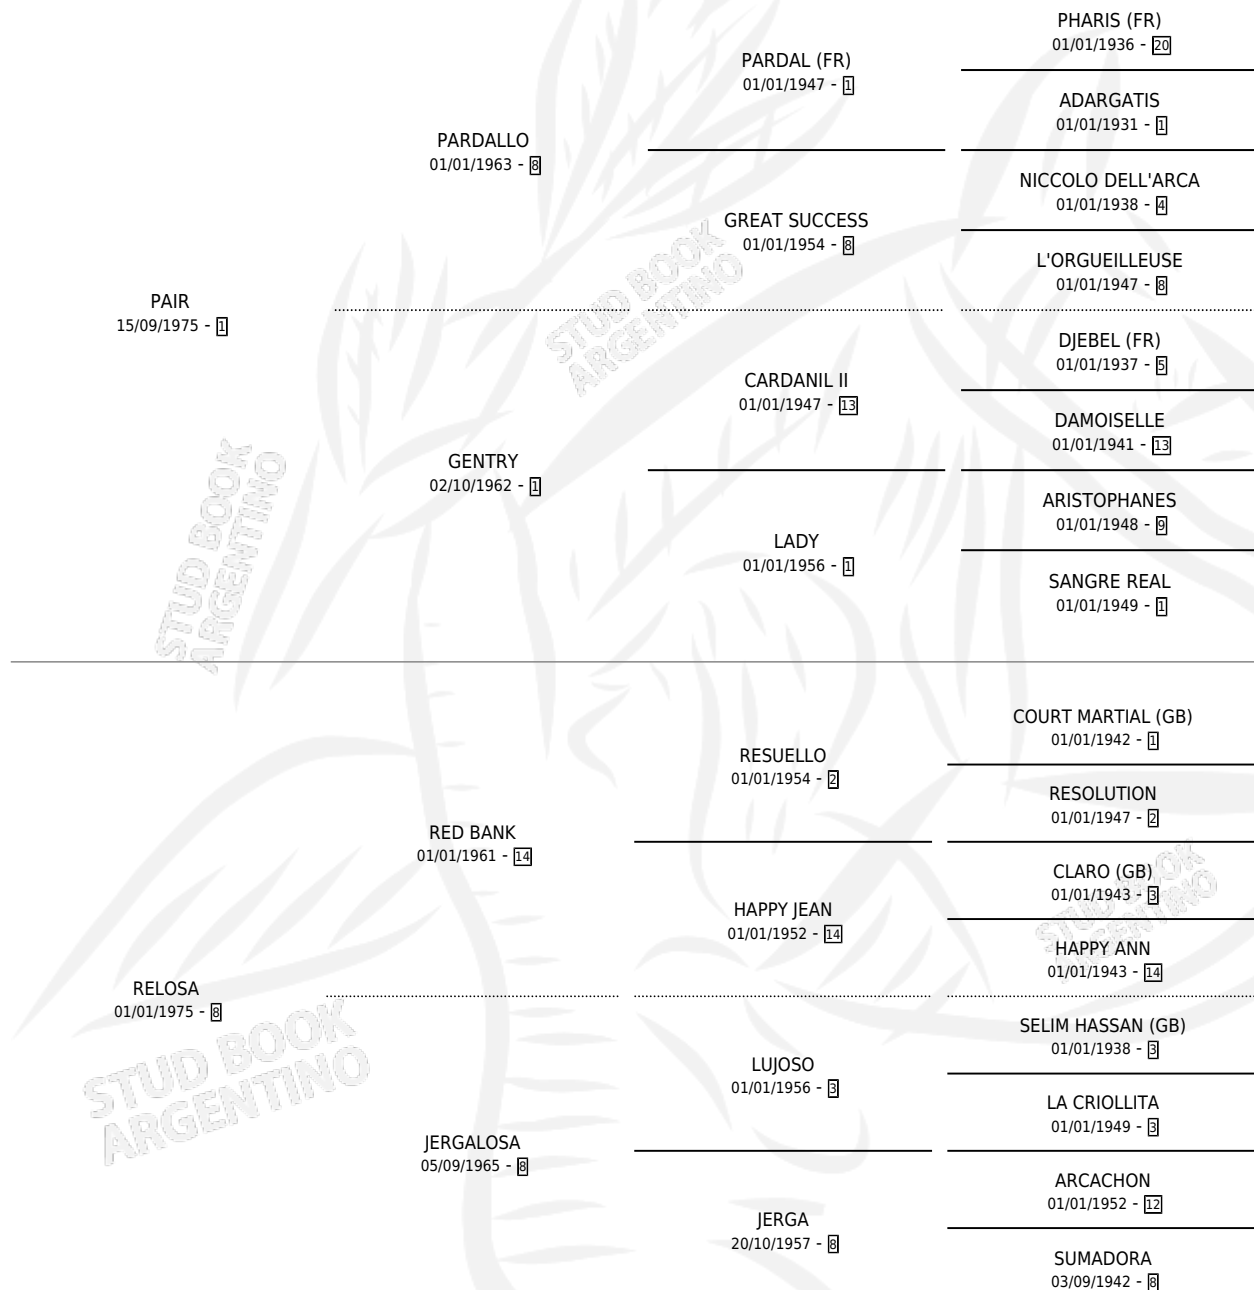

PAEPE

por PAIR y RELOSA por RED BANK

Argentina · Macho · Zaino · SP · 08/09/1985
Familia 8-a · Volumen 32

ESTADO

TIPIFICACIÓN SANGUÍNEA	X
TIPIFICACIÓN POR ADN	X
PASAPORTE	X
IDENTIFICACIÓN POR MICROCHIP	X
REPRODUCTOR	X

Lugar de nacimiento: Abra El Hinojo

Criador: Sin dato

PEDIGREE

CAMPAÑA

Solo carreras oficiales de Argentina

POR EDAD

EDAD	CC	1°	2°	3°	4°	5°	NP	CLC	CLG	CLCG1	CLGG1	IMPORTE	GANANCIA / CC
3 AÑOS	4	0	0	0	0	0	4	0	0	0	0	\$0	\$0
4 AÑOS	1	0	0	0	0	0	1	0	0	0	0	\$0	\$0
TOTALES	5	0	0	0	0	0	5	0	0	0	0	\$0	\$0
%		0.0%	0.0%	0.0%	0.0%	0.0%	100%	0.0%	0.0%	0.0%	0.0%		