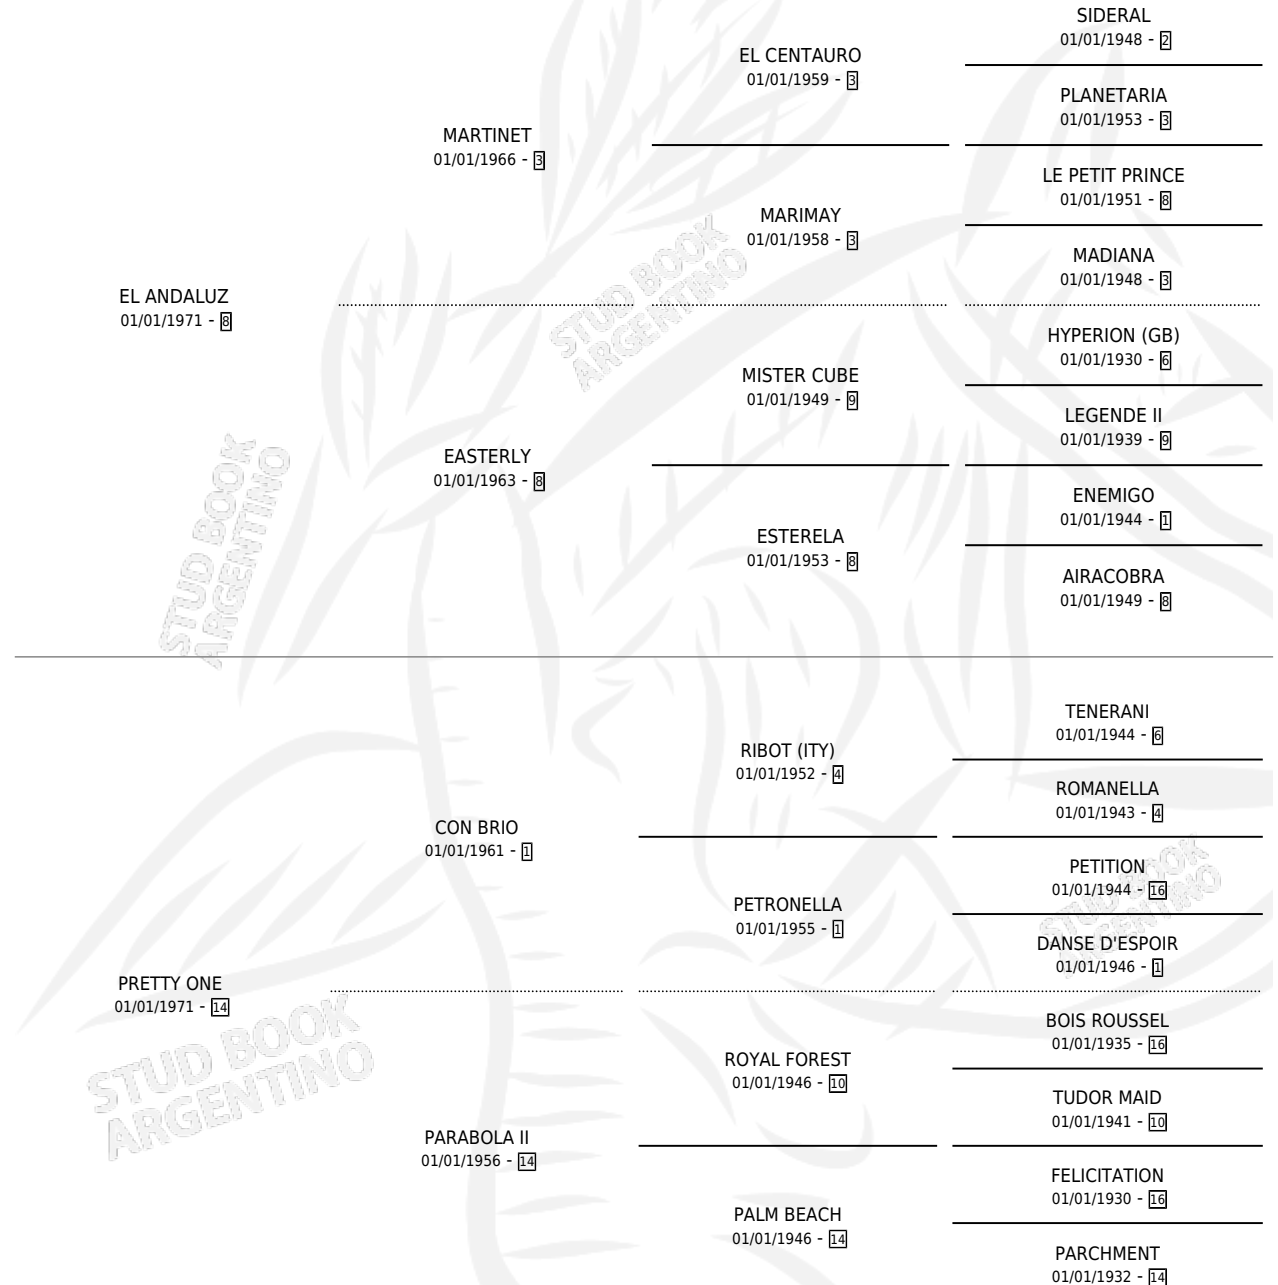

Lugar de nacimiento: Don Yayo

Criador: Sin dato

~

HIJOS

	MACHOS	HEMBRAS
14 NACIERON	8	6
7 CORRIERON	3	4
3 GANARON	2	1
0 GANADORES CL	0 GANADORES GR	0 GANADORES G1

PEDIGREE

~

CAMPAÑA