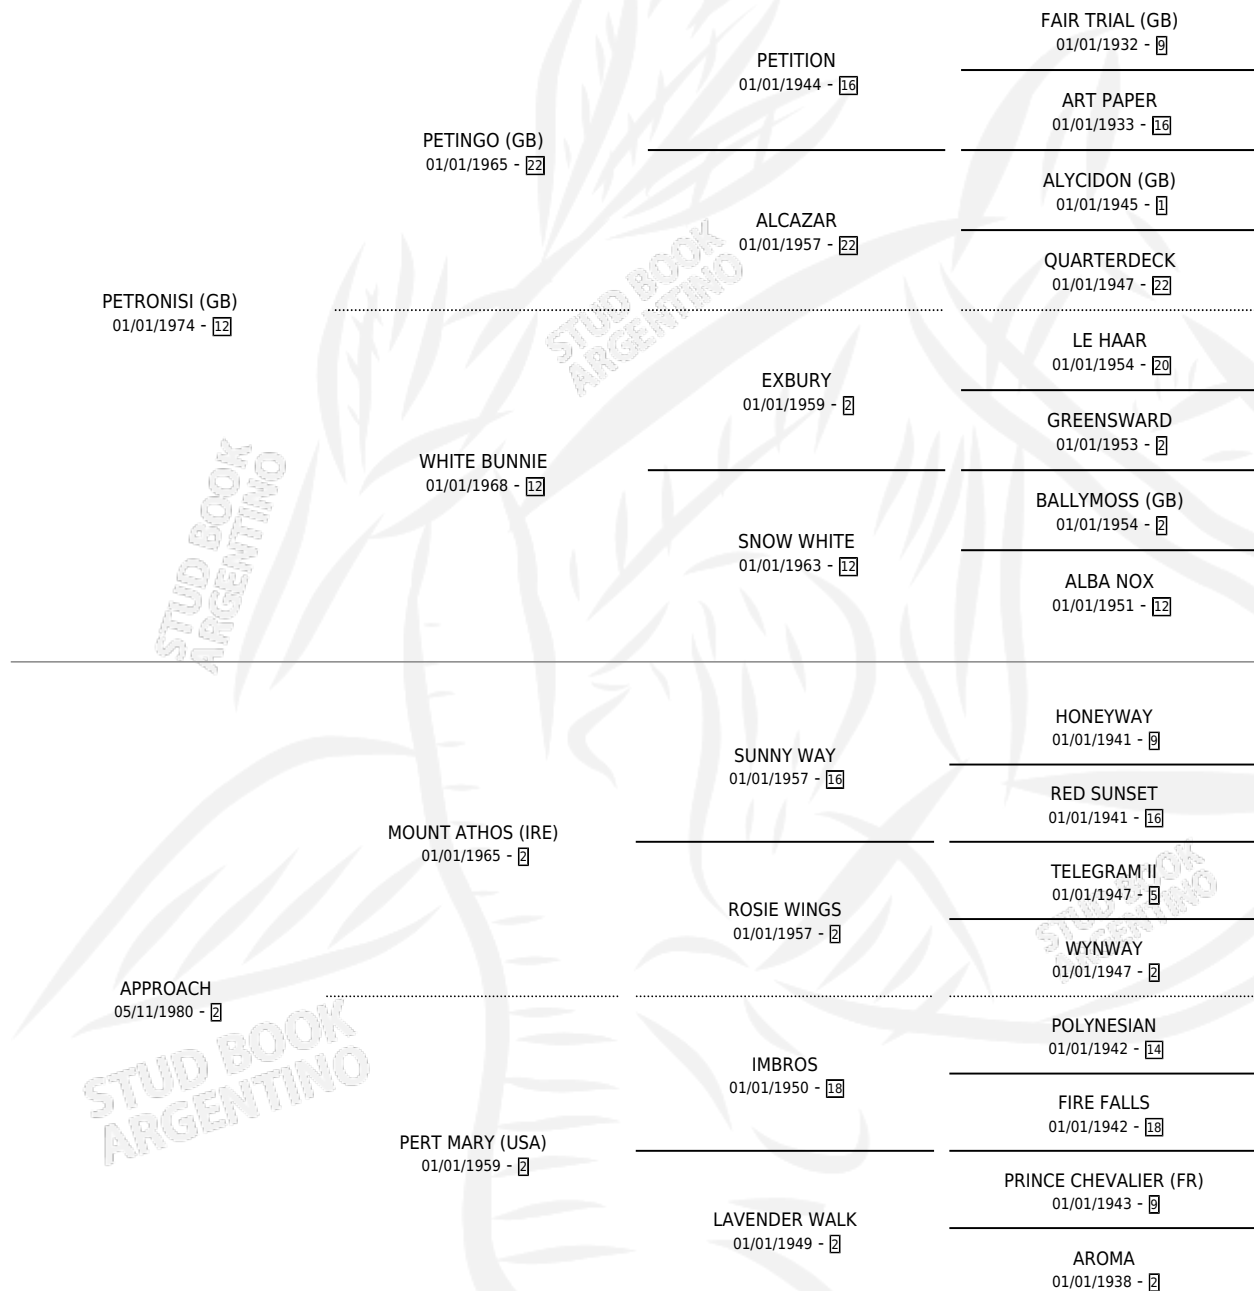

EXPLODER

por **PETRONISI (GB)** y **APPROACH** por **MOUNT ATHOS (IRE)**

Argentina · Macho · Zaino Doradillo · SP · 16/09/1985
Familia 2-f · Volumen 32

ESTADO

TIPIFICACIÓN SANGUÍNEA	X
TIPIFICACIÓN POR ADN	X
PASAPORTE	X
IDENTIFICACIÓN POR MICROCHIP	X
REPRODUCTOR	X

Lugar de nacimiento: Don Yayo

Criador: Sin dato

PEDIGREE

CAMPAÑA

Solo carreras oficiales de Argentina

POR EDAD

EDAD	CC	1°	2°	3°	4°	5°	NP	CLC	CLG	CLCG1	CLGG1	IMPORTE	GANANCIA / CC
3 AÑOS	3	0	0	0	0	0	3	0	0	0	0	\$0	\$0
4 AÑOS	1	0	0	0	0	0	1	0	0	0	0	\$0	\$0
5 AÑOS	8	1	0	0	2	0	5	0	0	0	0	\$0	\$0
6 AÑOS	5	2	0	0	0	0	3	0	0	0	0	\$0	\$0
TOTALES	17	3	0	0	2	0	12	0	0	0	0	\$0	\$0
%		17.6%	0.0%	0.0%	11.8%	0.0%	70.6%	0.0%	0.0%	0.0%	0.0%		