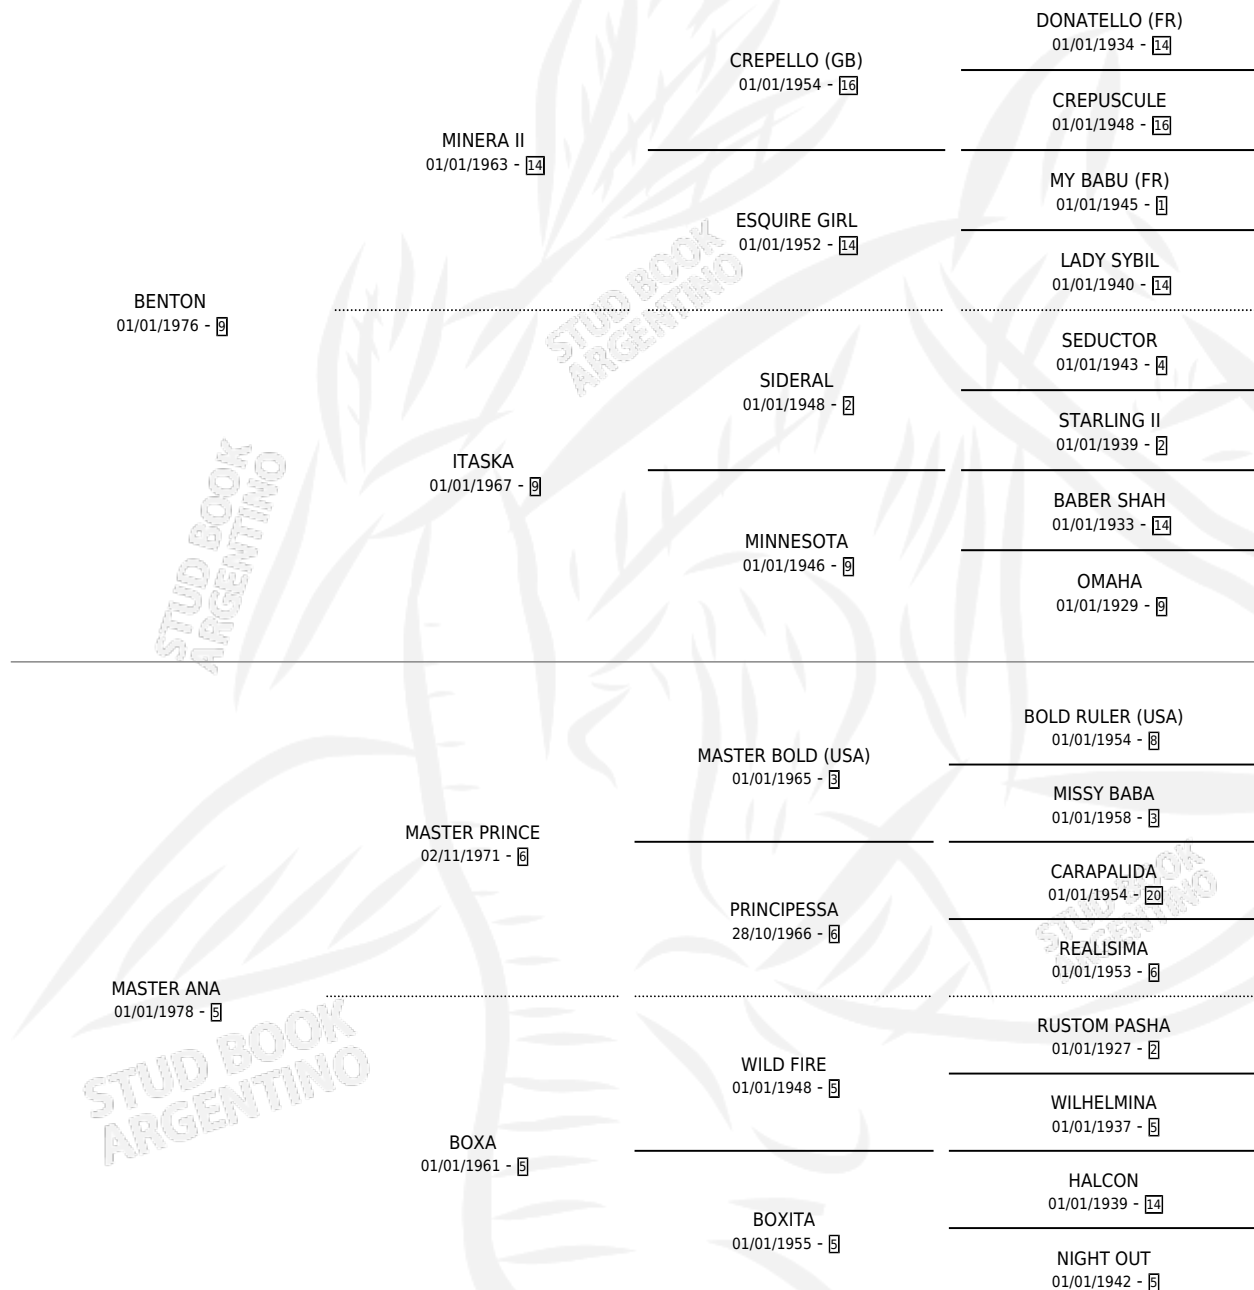

BENMASTER

por BENTON y MASTER ANA por MASTER PRINCE

Argentina · Hembra · Zaino · SP · 22/09/1985
Familia 5-e · Volumen 32

ESTADO

TIPIFICACIÓN SANGUÍNEA	✓
TIPIFICACIÓN POR ADN	X
PASAPORTE	X
IDENTIFICACIÓN POR MICROCHIP	X
REPRODUCTOR	✓

Lugar de nacimiento: Calchaquies

Criador: Sin dato

PEDIGREE

S

mientos 0 / Efectividad 0.00%

PADRILLO	PRODUCTO	CRIADOR	1ER SERVICIO	ÚLTIMO SERVICIO
MELI TAURUS	∅		29/10/1994	20/11/1994
BENMASTER	∅		24/11/1993	24/11/1993
MELI TAURUS	∅		08/11/1992	08/11/1992