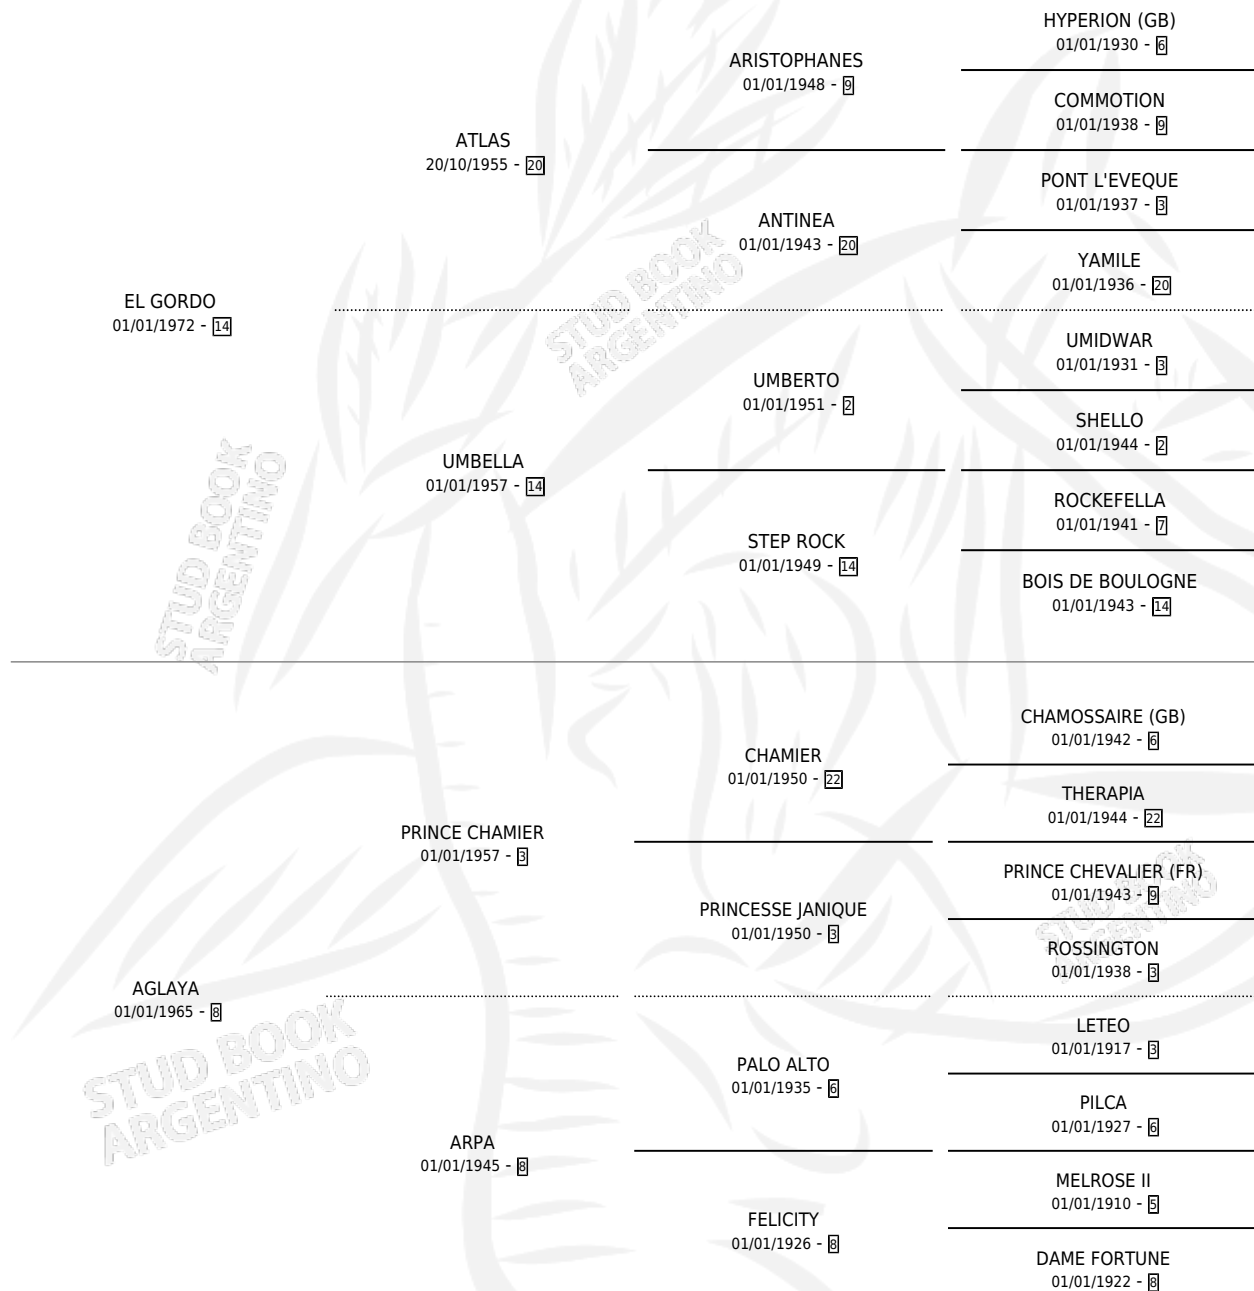

FAT CRACK

por **EL GORDO** y **AGLAYA** por **PRINCE CHAMIER**

Argentina · Macho · Zaino · SP · 24/09/1985
Familia 8-f · Volumen 32

ESTADO

TIPIFICACIÓN SANGUÍNEA	X
TIPIFICACIÓN POR ADN	X
PASAPORTE	X
IDENTIFICACIÓN POR MICROCHIP	X
REPRODUCTOR	X

Lugar de nacimiento: Las Iguanas

Criador: Asociacion Cooperativa De Criadores De Caballos De Carrera

PEDIGREE

CAMPAÑA

Solo carreras oficiales de Argentina

POR EDAD

EDAD	CC	1°	2°	3°	4°	5°	NP	CLC	CLG	CLCG1	CLGG1	IMPORTE	GANANCIA / CC
3 AÑOS	2	0	0	0	0	0	2	0	0	0	0	\$0	\$0
TOTALES	2	0	0	0	0	0	2	0	0	0	0	\$0	\$0
%		0.0%	0.0%	0.0%	0.0%	0.0%	100%	0.0%	0.0%	0.0%	0.0%		