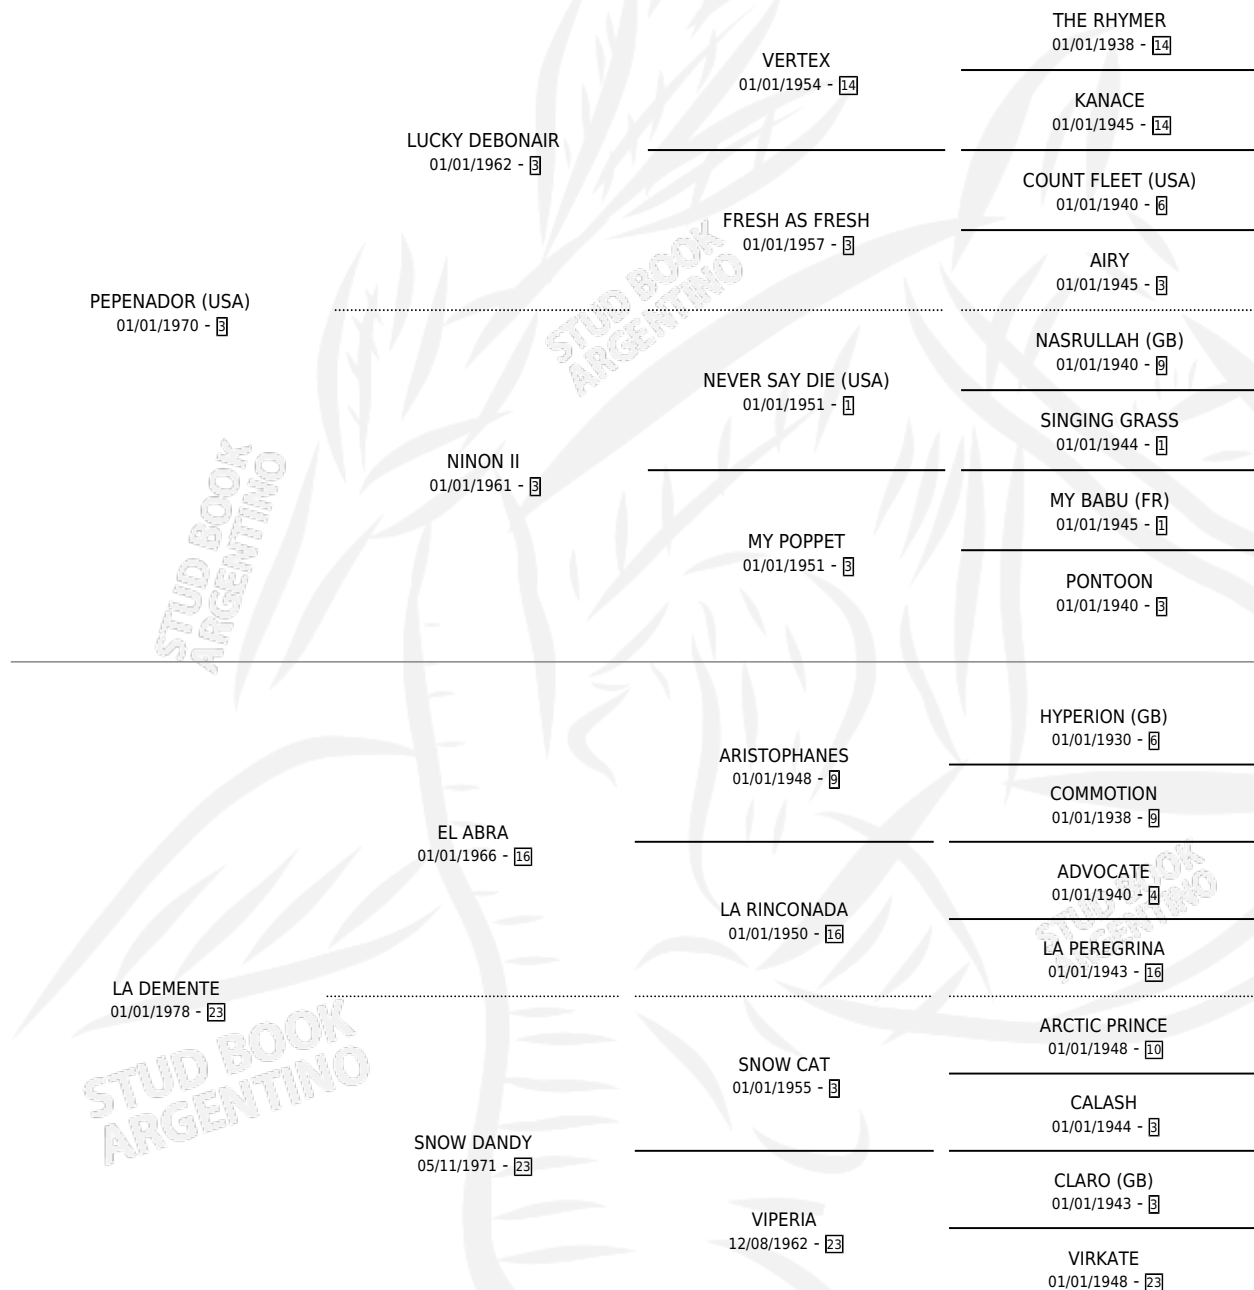

PERCALA

por **PEPENADOR (USA)** y **LA DEMENTE** por **EL ABRA**

Argentina · Hembra · Zaino · SP · 02/10/1985
Familia 23-a · Volumen 32

ESTADO

TIPIFICACIÓN SANGUÍNEA	✓
TIPIFICACIÓN POR ADN	X
PASAPORTE	X
IDENTIFICACIÓN POR MICROCHIP	X
REPRODUCTOR	✓

Lugar de nacimiento: Don Santiago
Criador: Don Santiago

~

HIJOS

	MACHOS	HEMBRAS
5 NACIERON	4	1
3 CORRIERON	3	0
3 GANARON	3	0

1	1	1
GANADORES CL	GANADORES GR	GANADORES G1

PEDIGREE

CAMPAÑA

Solo carreras oficiales de Argentina