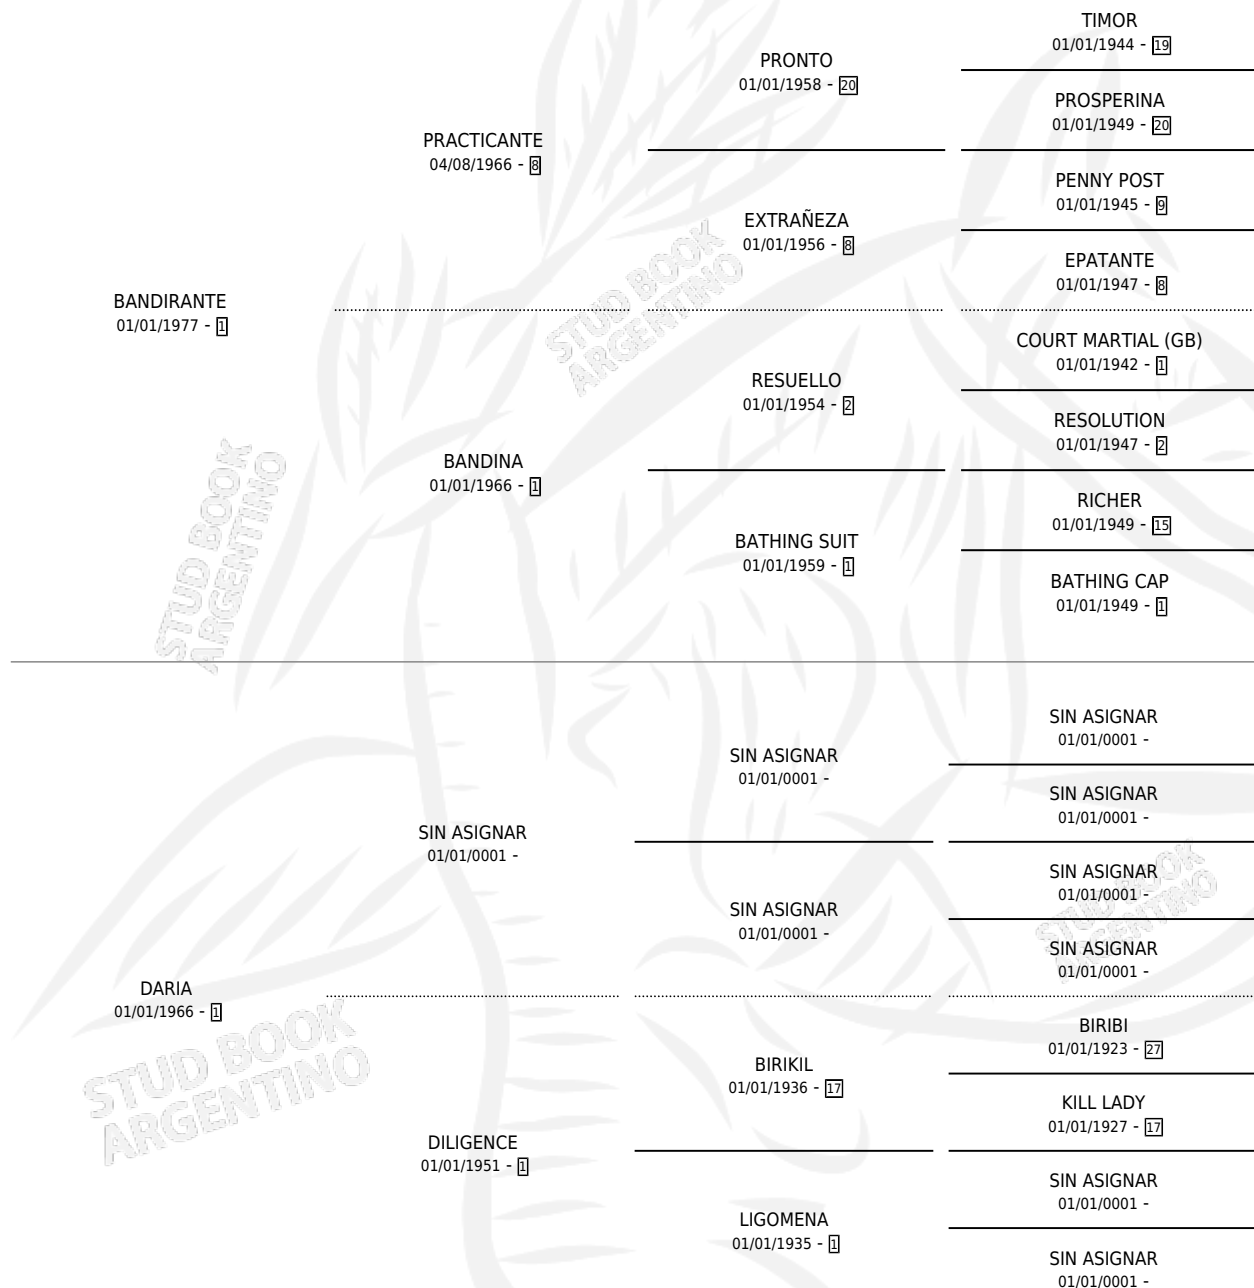

BANDAR

por BANDIRANTE y DARIA por SIN ASIGNAR

Argentina · Macho · Zaino · SP · 24/09/1985
Familia 1-o · Volumen 32

ESTADO

TIPIFICACIÓN SANGUÍNEA	X
TIPIFICACIÓN POR ADN	X
PASAPORTE	X
IDENTIFICACIÓN POR MICROCHIP	X
REPRODUCTOR	X

Lugar de nacimiento: Don Guido

Criador: Sin dato

PEDIGREE

BANDAR

Datos oficiales del Stud Book Argentino

Documento generado el 03/05/2026

studbook.org.ar