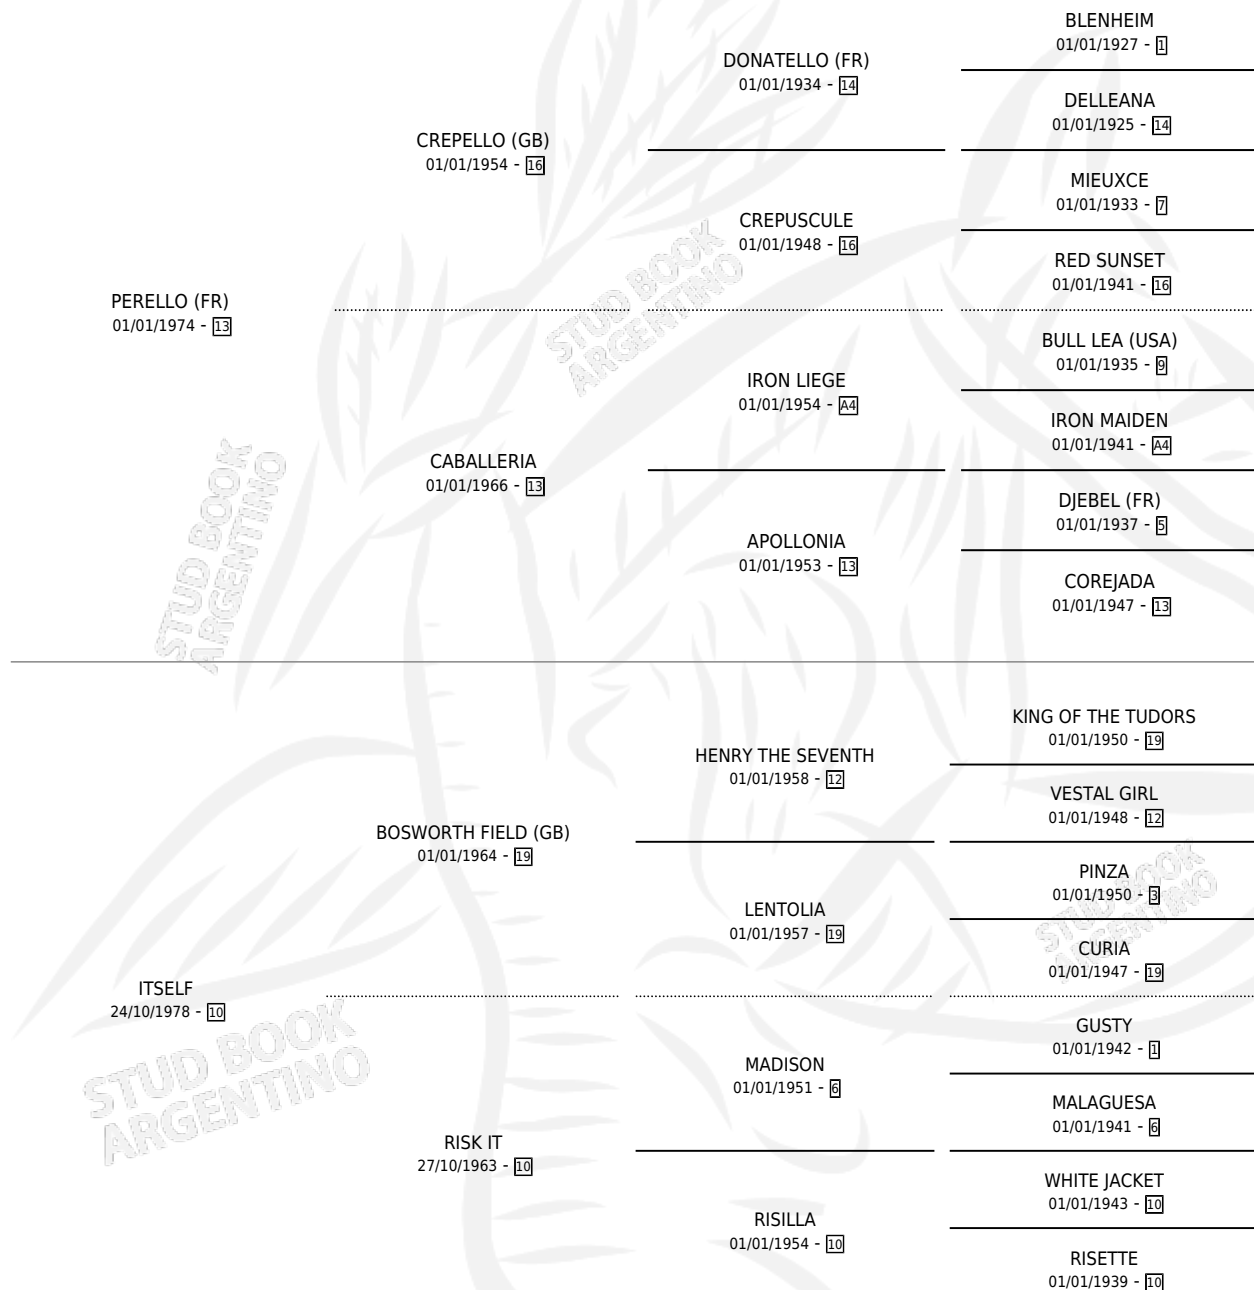

PELEAGUDO

por PERELLO (FR) y ITSELF por BOSWORTH FIELD (GB)

Argentina · Macho · Alazan · SP · 22/09/1985
Familia 10-d · Volumen 32

ESTADO

TIPIFICACIÓN SANGUÍNEA	X
TIPIFICACIÓN POR ADN	X
PASAPORTE	X
IDENTIFICACIÓN POR MICROCHIP	X
REPRODUCTOR	X

Lugar de nacimiento: El Trebol

Criador: Sin dato

PEDIGREE

PELEAGUDO

Datos oficiales del Stud Book Argentino

Documento generado el 10/05/2026

studbook.org.ar