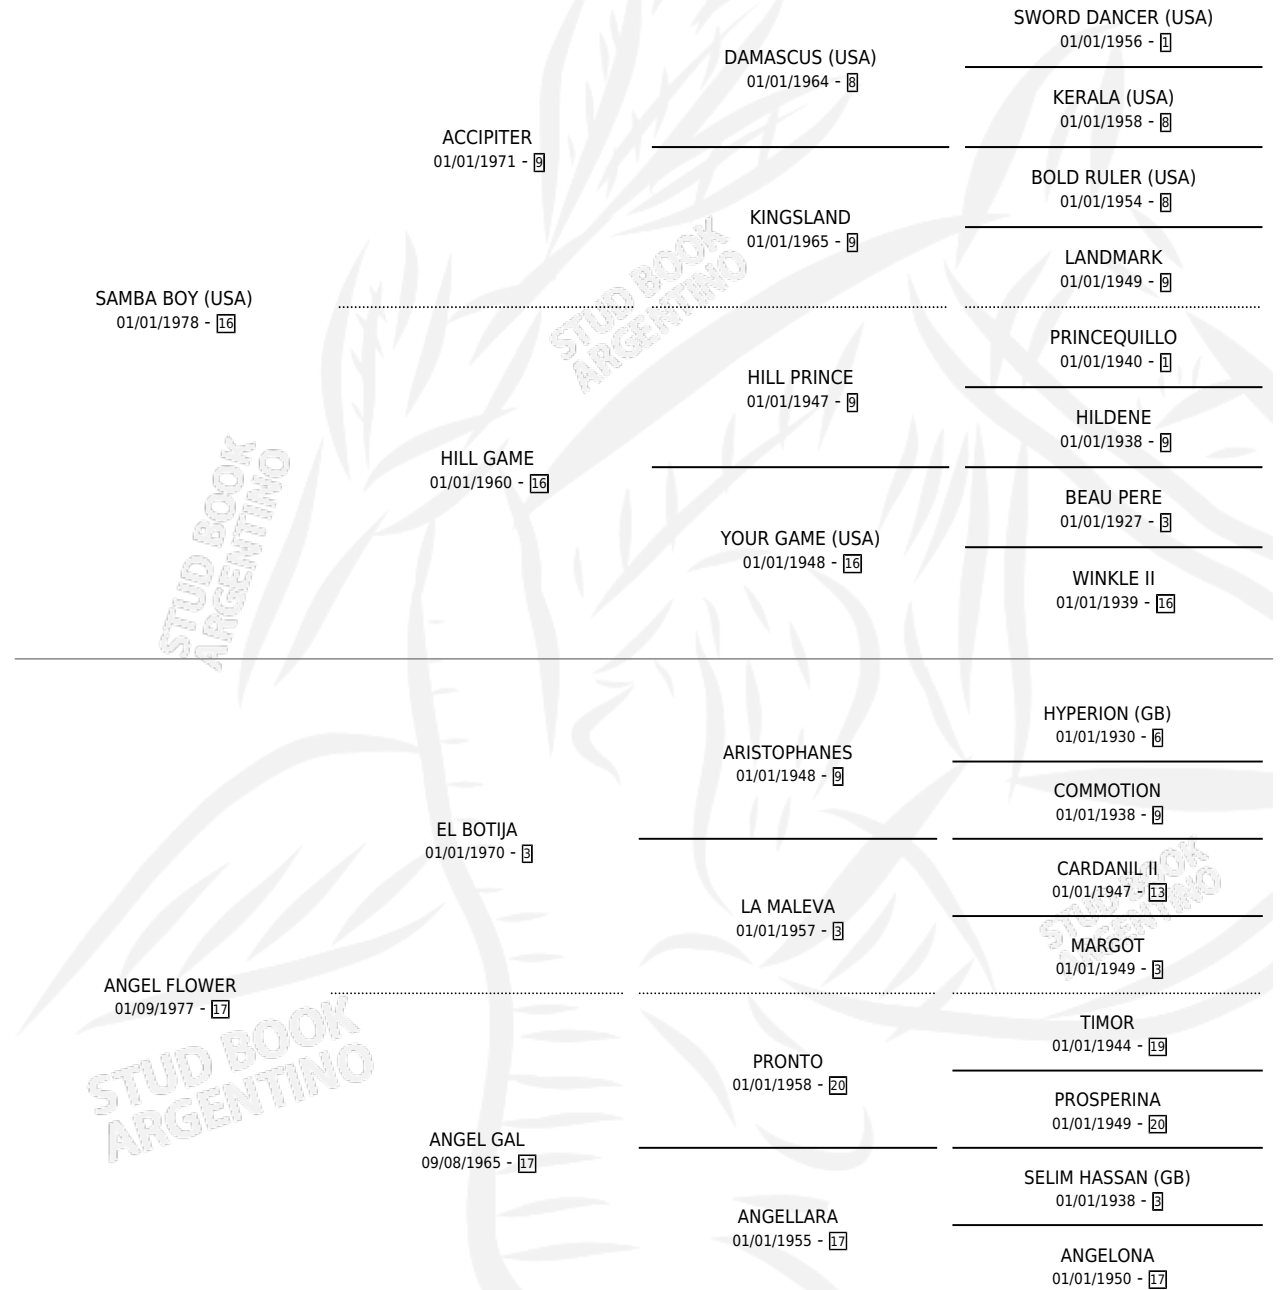

MOON FLOWER

por SAMBA BOY (USA) y ANGEL FLOWER por EL BOTIJA

Argentina · Hembra · Alazan · SP · 09/09/1985
Familia 17-c · Volumen 32

ESTADO

TIPIFICACIÓN SANGUÍNEA	✓
TIPIFICACIÓN POR ADN	X
PASAPORTE	X
IDENTIFICACIÓN POR MICROCHIP	X
REPRODUCTOR	✓

Lugar de nacimiento: Campo particular

Criador: Sin dato

~

HIJOS

	MACHOS	HEMBRAS
3 NACIERON	1	2
SIN ACTUACIONES		

PEDIGREE

CAMPAÑA

Solo carreras oficiales de Argentina