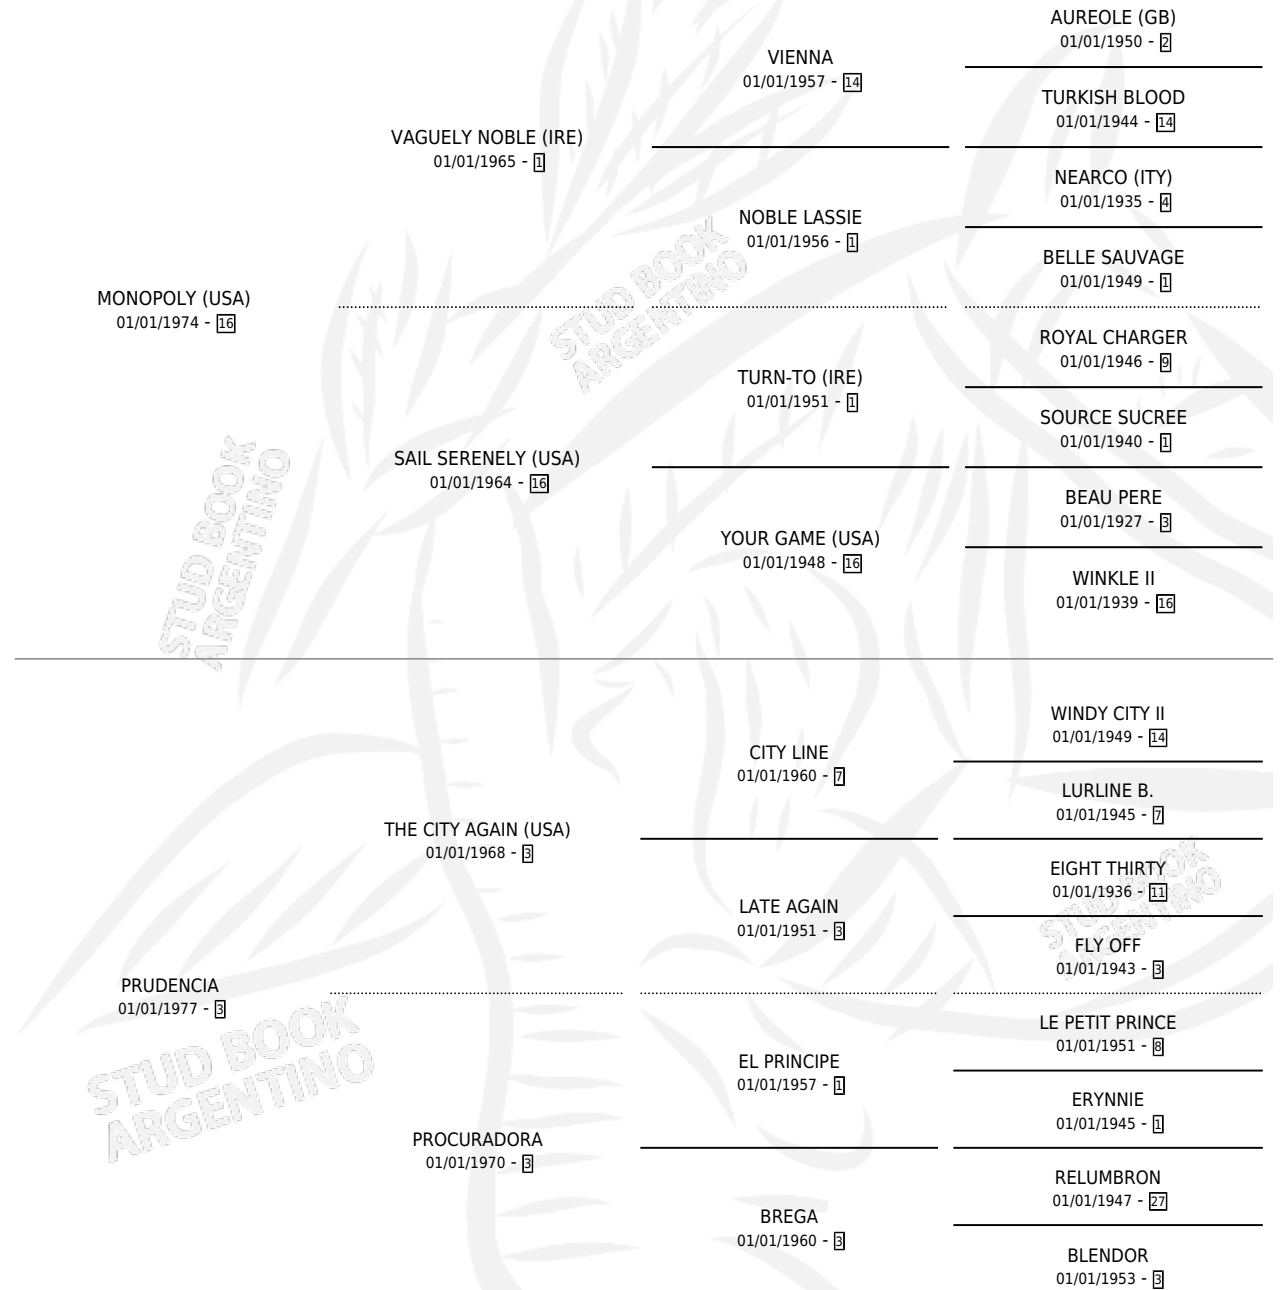

THE FARM AGAIN

por **MONOPOLY (USA)** y **PRUDENCIA** por **THE CITY AGAIN (USA)**

Argentina · Hembra · Alazan · SP · 23/09/1985
Familia 3-e · Volumen 32

ESTADO

TIPIFICACIÓN SANGUÍNEA	X
TIPIFICACIÓN POR ADN	X
PASAPORTE	X
IDENTIFICACIÓN POR MICROCHIP	X
REPRODUCTOR	✓

Lugar de nacimiento: Campo particular

Criador: Sin dato

PEDIGREE

S

mientos 0 / Efectividad 0.00%

PADRILLO	PRODUCTO	CRIADOR	1ER SERVICIO	ÚLTIMO SERVICIO
TUDOR TRAIL	∅		01/10/1992	15/10/1992
THE FARM AGAIN	∅		29/08/1991	12/11/1991
Datos oficiales del Stud Book Argentino	∅		08/09/1990	31/10/1990