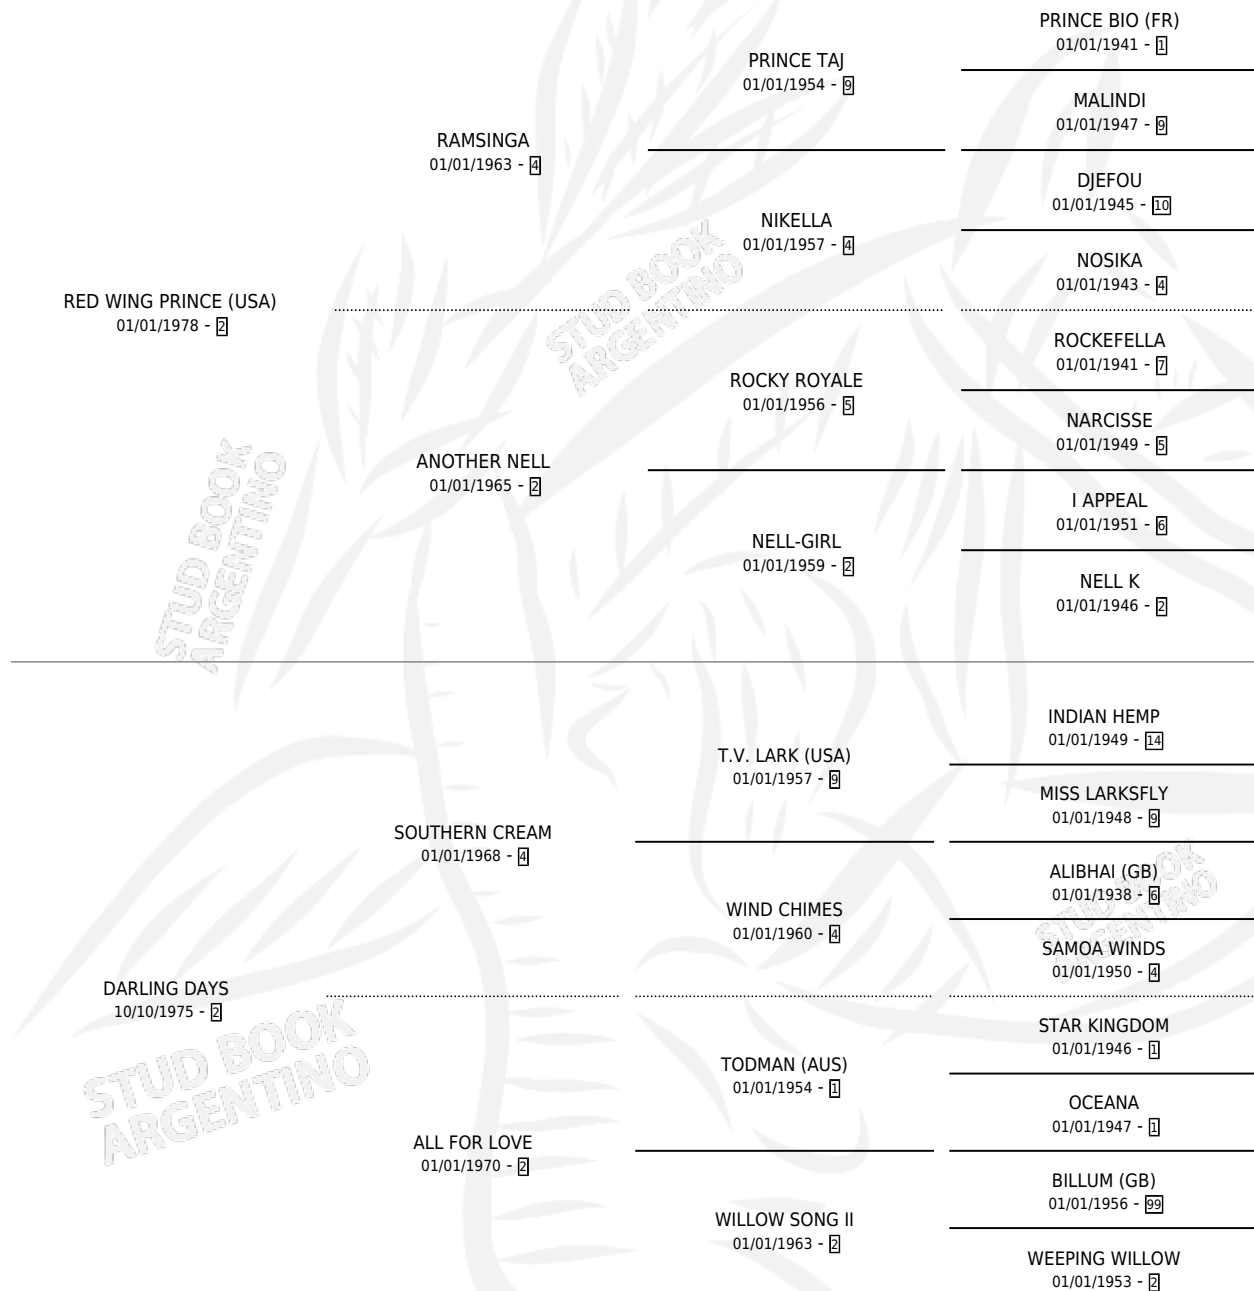

Lugar de nacimiento: Campo particular

Criador: Sin dato

~

HIJOS

	MACHOS	HEMBRAS
3 NACIERON	0	3
1 CORRIERON	0	1

SIN ACTUACIONES

PEDIGREE

CAMPAÑA

Solo carreras oficiales de Argentina

POR EDAD

EDAD	CC	1°	2°	3°	4°	5°	NP	CLC	CLG	CLCG1	CLGG1	IMPORTE	GANANCIA / CC
2 AÑOS	1	1	0	0	0	0	0	0	0	0	0	\$0	\$0
3 AÑOS	4	0	0	0	0	1	3	2	0	0	0	\$0	\$0
TOTALES	5	1	0	0	0	1	3	2	0	0	0	\$0	\$0
%		20.0%	0.0%	0.0%	0.0%	20.0%	60.0%	40.0%	0.0%	0.0%	0.0%		