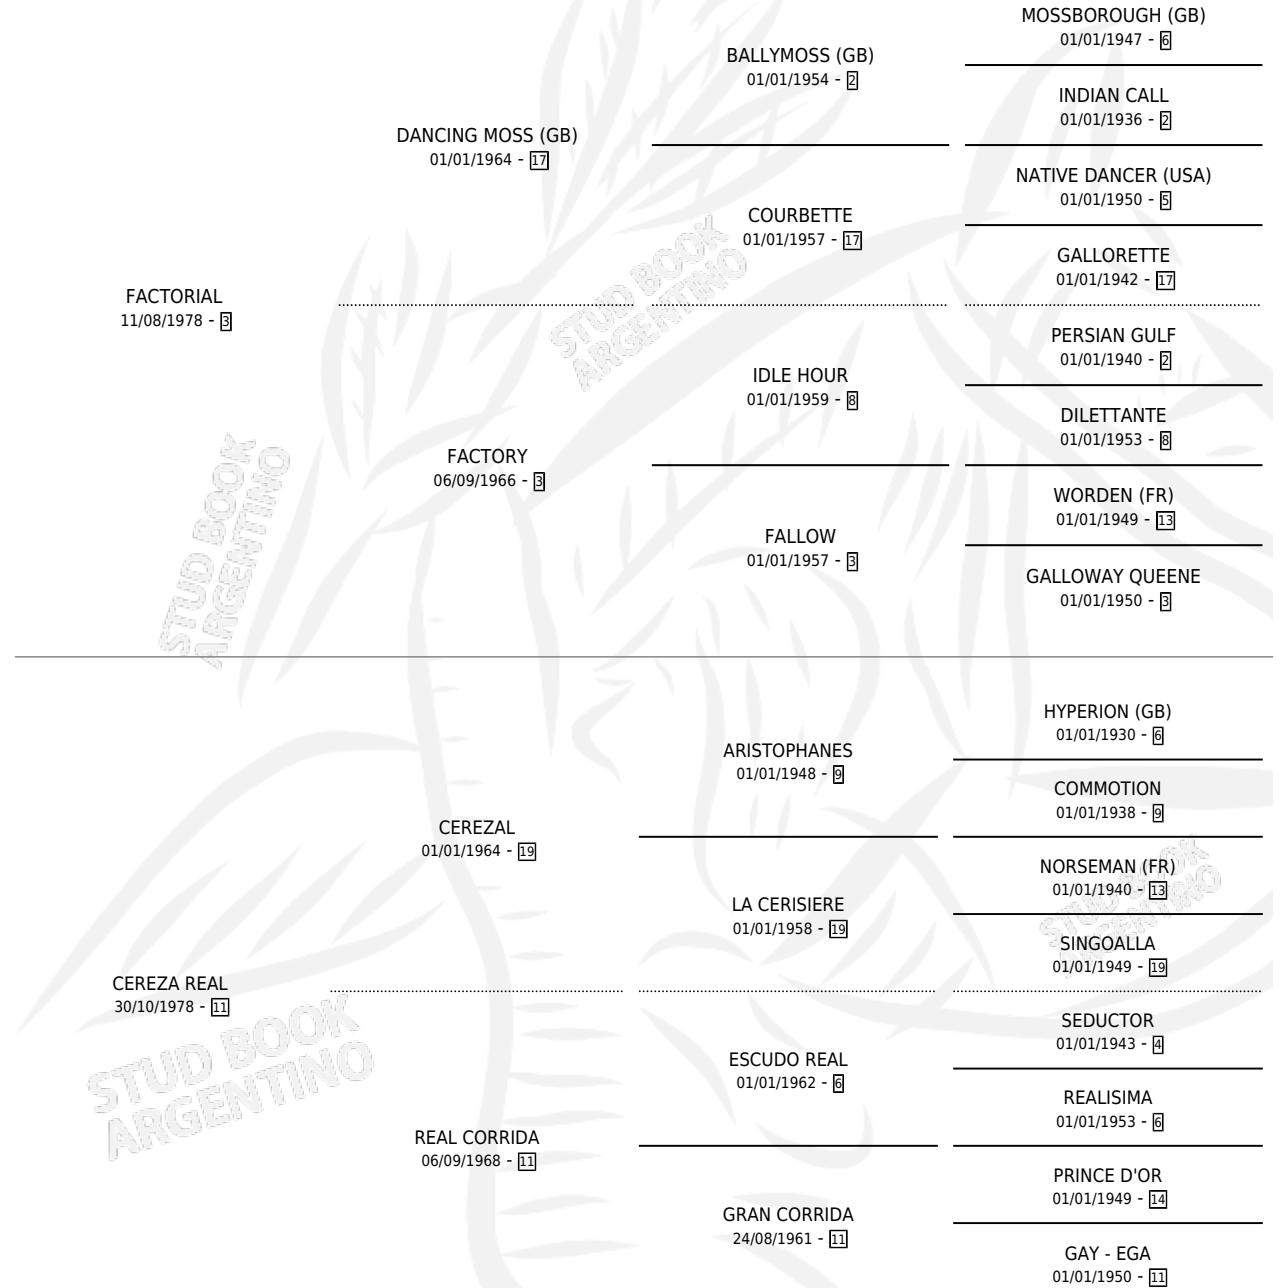

CALMA CHICA

por **FACTORIAL** y **CEREZA REAL** por **CEREZAL**

Argentina · Hembra · Tordillo · SP · 16/09/1985
Familia 11-e · Volumen 32

ESTADO

TIPIFICACIÓN SANGUÍNEA	✓
TIPIFICACIÓN POR ADN	X
PASAPORTE	X
IDENTIFICACIÓN POR MICROCHIP	X
REPRODUCTOR	✓

Lugar de nacimiento: La Florida
Criador: Abraham Maximo

PEDIGREE

CAMPAÑA

Solo carreras oficiales de Argentina

POR EDAD

EDAD	CC	1°	2°	3°	4°	5°	NP	CLC	CLG	CLCG1	CLGG1	IMPORTE	GANANCIA / CC
3 AÑOS	3	0	0	0	0	0	3	0	0	0	0	\$0	\$0
4 AÑOS	2	0	0	0	1	0	1	0	0	0	0	\$0	\$0
TOTALES	5	0	0	0	1	0	4	0	0	0	0	\$0	\$0
%		0.0%	0.0%	0.0%	20.0%	0.0%	80.0%	0.0%	0.0%	0.0%	0.0%		