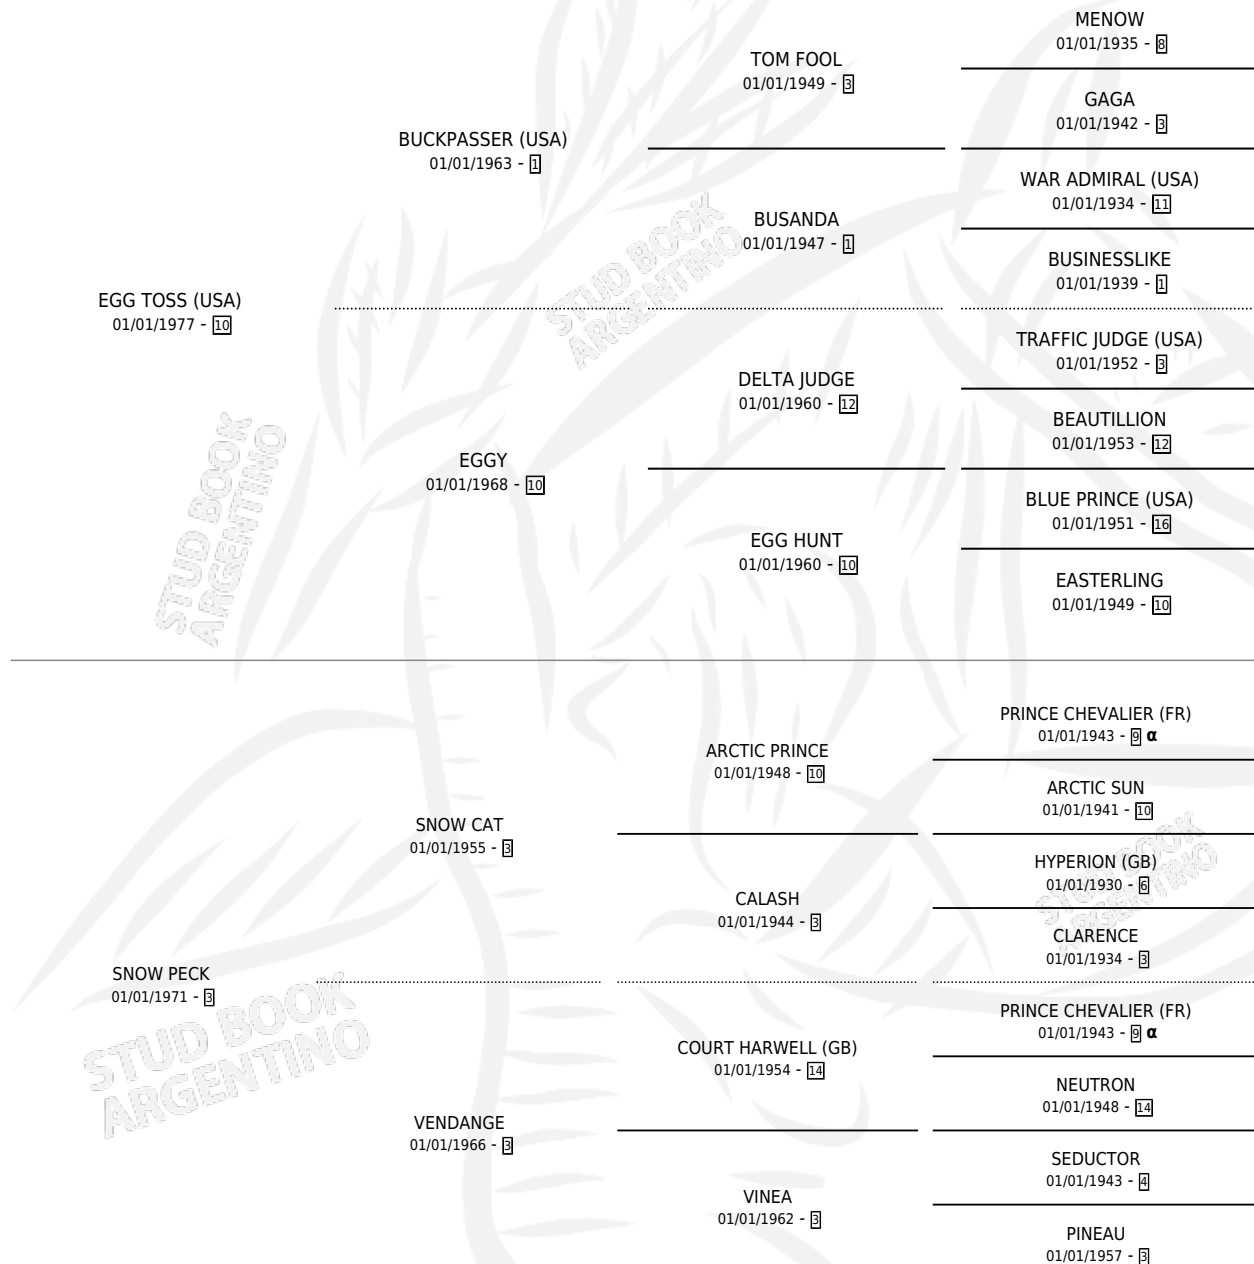

SPECIAL TOSS

por EGG TOSS (USA) y SNOW PECK por SNOW CAT

Argentina · Hembra · Zaino · SP · 27/09/1985
Familia 3-I · Volumen 32

ESTADO

TIPIFICACIÓN SANGUÍNEA	✓
TIPIFICACIÓN POR ADN	✓
PASAPORTE	X
IDENTIFICACIÓN POR MICROCHIP	X
REPRODUCTOR	✓

Lugar de nacimiento: La Biznaga

Criador: La Biznaga

~

HIJOS

	MACHOS	HEMBRAS
13 NACIERON	7	6
7 CORRIERON	5	2
4 GANARON	3	1
0 GANADORES CL	0 GANADORES GR	0 GANADORES G1

PEDIGREE

INBREEDING : α

CAMPAÑA

Solo carreras oficiales de Argentina

POR EDAD

EDAD	CC	1°	2°	3°	4°	5°	NP	CLC	CLG	CLCG1	CLGG1	IMPORTE	GANANCIA / CC
3 AÑOS	6	1	1	2	1	0	1	0	0	0	0	\$0	\$0
TOTALES	6	1	1	2	1	0	1	0	0	0	0	\$0	\$0
%		16.7%	16.7%	33.3%	16.7%	0.0%	16.7%	0.0%	0.0%	0.0%	0.0%		