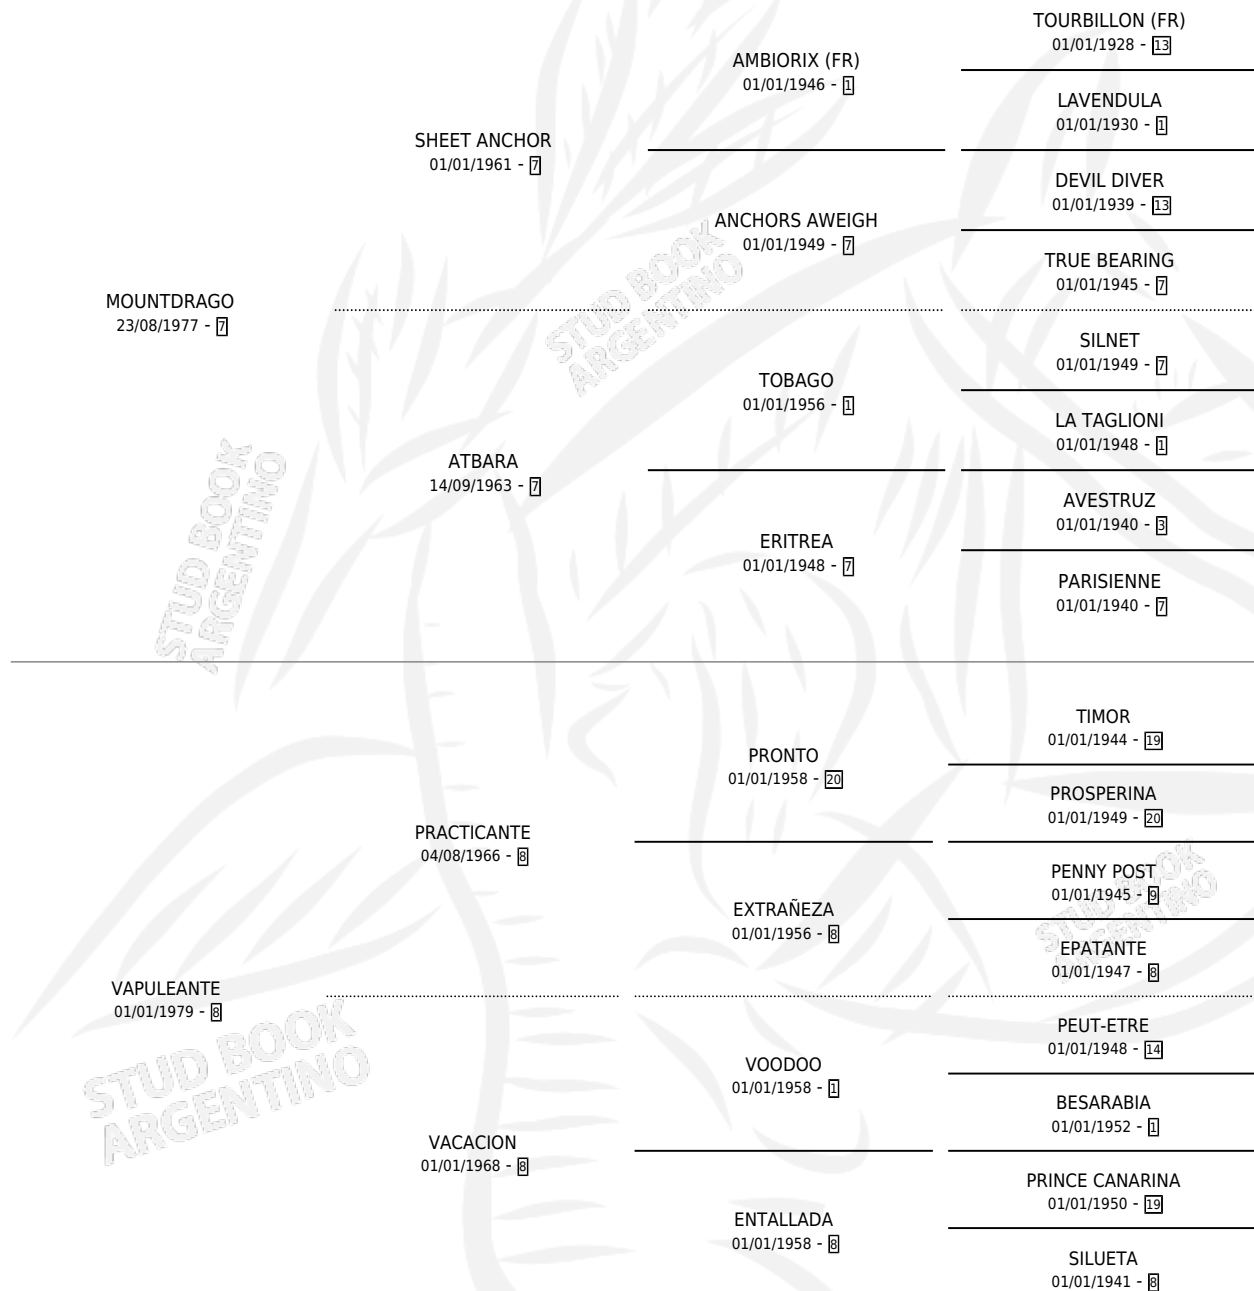

MONTE VAPOR

por MOUNTDRAGO y VAPULEANTE por PRACTICANTE

Argentina · Macho · Zaino · SP · 27/09/1985
Familia 8-j · Volumen 32

ESTADO

TIPIFICACIÓN SANGUÍNEA	X
TIPIFICACIÓN POR ADN	X
PASAPORTE	X
IDENTIFICACIÓN POR MICROCHIP	X
REPRODUCTOR	X

Lugar de nacimiento: La Biznaga

Criador: Sin dato

PEDIGREE