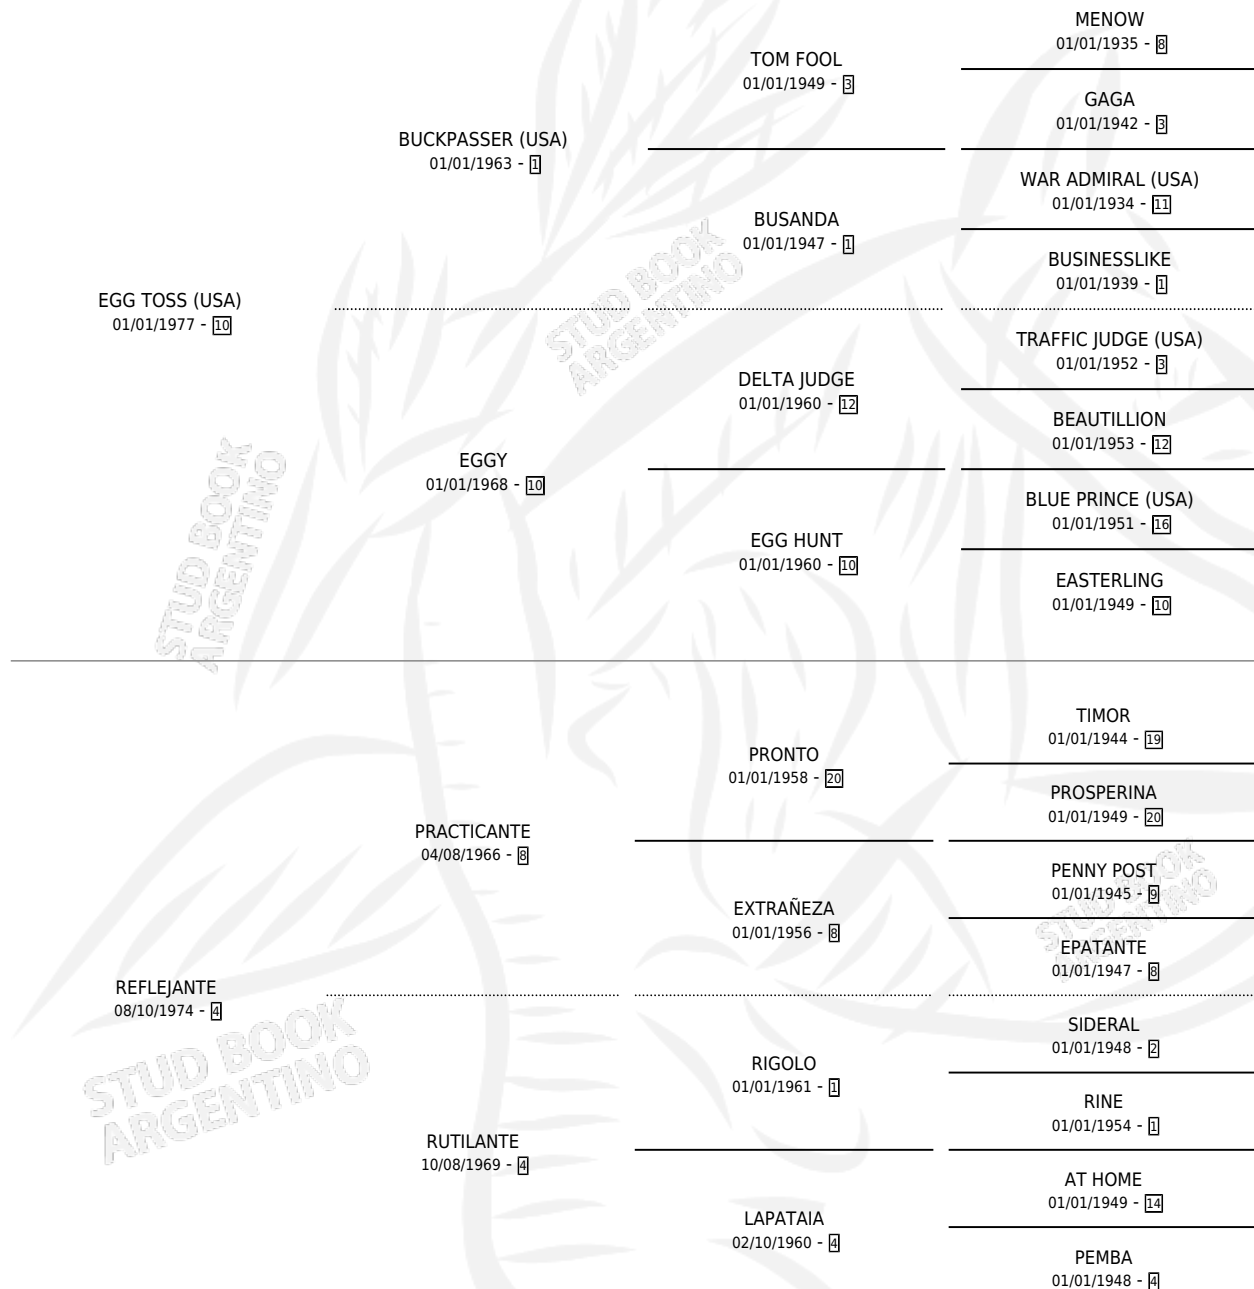

REAL TOSS

por EGG TOSS (USA) y REFLEJANTE por PRACTICANTE

Argentina · Macho · Alazan · SP · 26/09/1985
Familia 4-k · Volumen 32

ESTADO

TIPIFICACIÓN SANGUÍNEA	✓
TIPIFICACIÓN POR ADN	X
PASAPORTE	X
IDENTIFICACIÓN POR MICROCHIP	X
REPRODUCTOR	✓

Lugar de nacimiento: La Biznaga
Criador: Sin dato

~

HIJOS

	MACHOS	HEMBRAS
15 NACIERON	7	8
5 CORRIERON	2	3
1 GANARON	1	0
0 GANADORES CL	0 GANADORES GR	0 GANADORES G1

PEDIGREE

CAMPAÑA

Solo carreras oficiales de Argentina