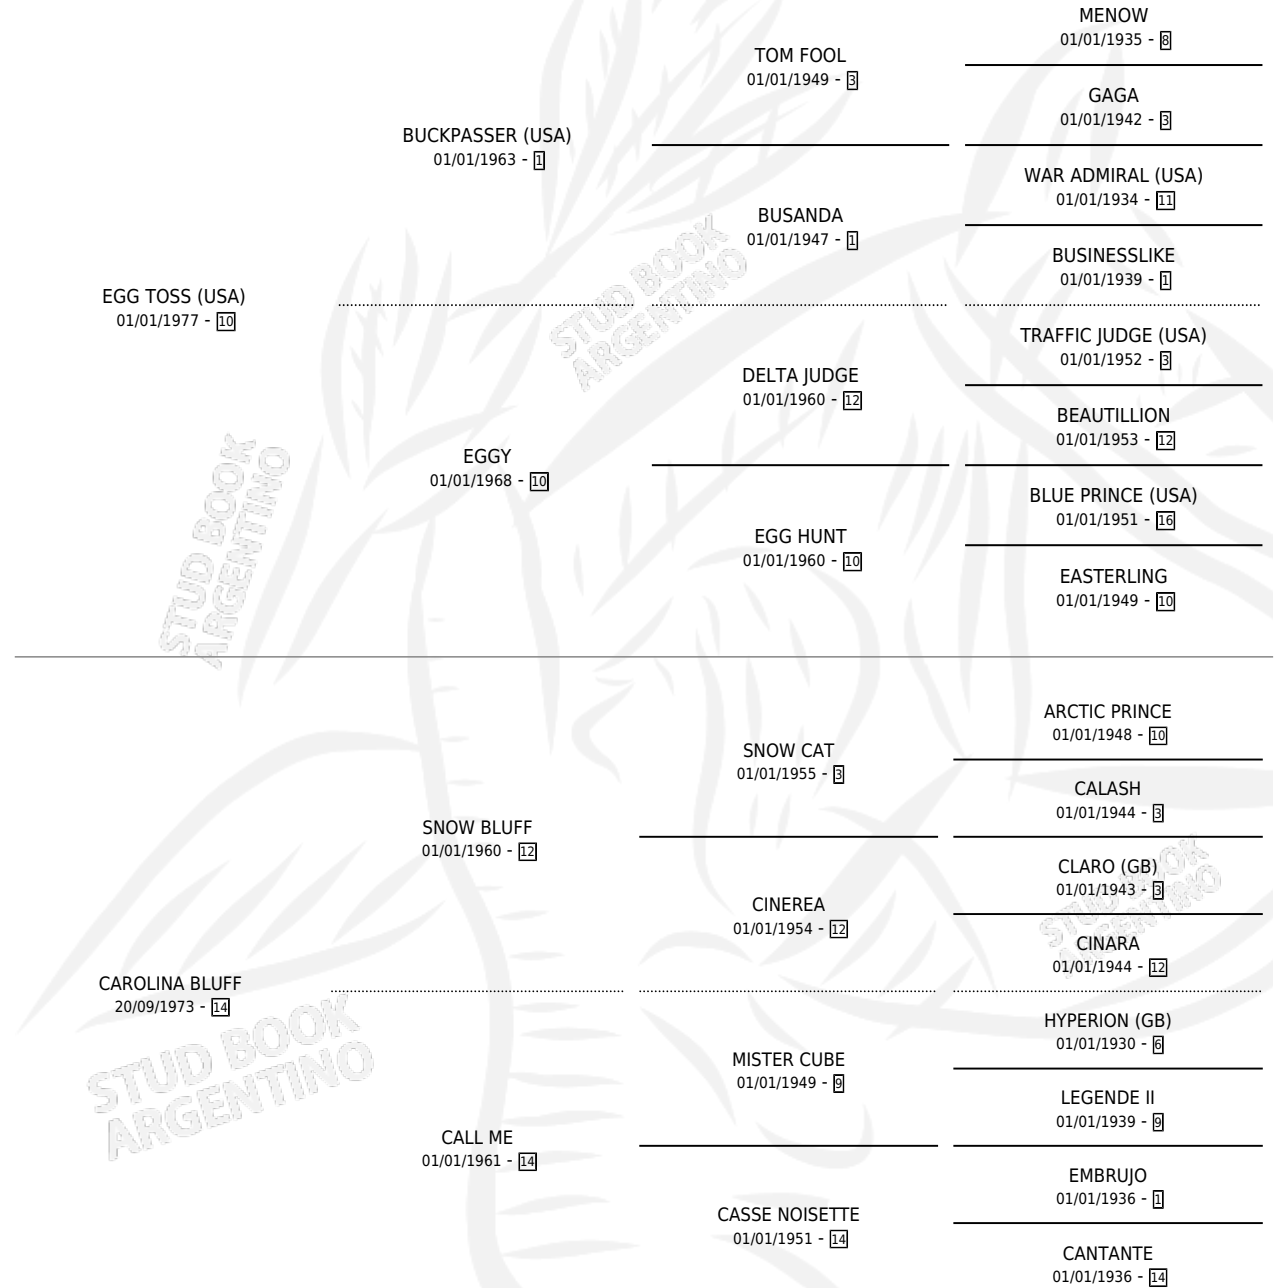

Lugar de nacimiento: La Biznaga
Criador: Avourneen

~

HIJOS

	MACHOS	HEMBRAS
5 NACIERON	1	4
3 CORRIERON	1	2
2 GANARON	0	2

0	0	0
GANADORES CL	GANADORES GR	GANADORES G1

PEDIGREE

CAMPAÑA

Solo carreras oficiales de Argentina